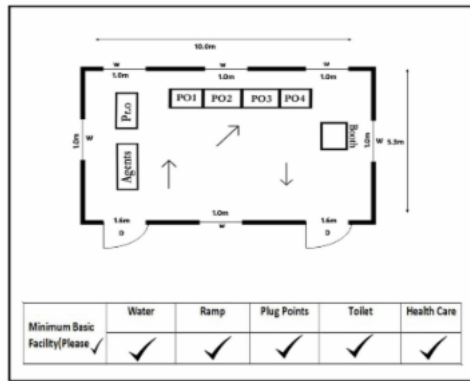

Google Map View

Polling Station Building Front View

Polling Station Front View

Cad View

Key MAP View

1 பெயர் : மை பக்ருதீன் தந்தையின் பெயர்: மைதீன் வீட்டு எண் : 20-21 வயது : 29 பாலினம் : ஆண்	RCX2336931 Photo is available	2 பெயர் : பார்த்திபன் தந்தையின் பெயர்: பாபு வீட்டு எண் : 20/21 வயது : 27 பாலினம் : ஆண்	SOL2144061 Photo is available	3 பெயர் : யாளீன் கணவர் பெயர்: பக்ருதீன் வீட்டு எண் : 20-21 வயது : 23 பாலினம் : பெண்	SOL3285509 Photo is available
4 பெயர் : பாண்டி - தந்தையின் பெயர்: சண்முகம் - வீட்டு எண் : 21 வயது : 71 பாலினம் : ஆண்	SOL1644186 Photo is available	5 பெயர் : மரகதம்விஜயா - கணவர் பெயர்: பாண்டி - வீட்டு எண் : 21 வயது : 70 பாலினம் : பெண்	SOL1567064 Photo is available	6 பெயர் : கருப்பையா - தந்தையின் பெயர்: முத்து - வீட்டு எண் : 21 வயது : 55 பாலினம் : ஆண்	SOL0587873 Photo is available
7 பெயர் : ராஜா - தந்தையின் பெயர்: முத்துகருப்பன் - வீட்டு எண் : 21 வயது : 53 பாலினம் : ஆண்	SOL1476837 Photo is available	8 பெயர் : லெட்சுமி கணவர் பெயர்: வெள்ளைச்சாமி வீட்டு எண் : 21 வயது : 51 பாலினம் : பெண்	SOL2667392 Photo is available	9 பெயர் : ஈஸ்வரி - கணவர் பெயர்: கருப்பையா - வீட்டு எண் : 21 வயது : 48 பாலினம் : பெண்	SOL0587865 Photo is available
10 பெயர் : வெள்ளைச்சாமி தந்தையின் பெயர்: ஸ்ரீரங்கம் வீட்டு எண் : 21 வயது : 48 பாலினம் : ஆண்	SOL2667343 Photo is available	11 பெயர் : கமலா - கணவர் பெயர்: ராஜா - வீட்டு எண் : 21 வயது : 44 பாலினம் : பெண்	SOL1476829 Photo is available	12 பெயர் : கிருஷ்ணமூர்த்தி தந்தையின் பெயர்: தெட்சிணாமூர்த்தி வீட்டு எண் : 21 வயது : 40 பாலினம் : ஆண்	SOL2667640 Photo is available
13 பெயர் : வித்யா - தந்தையின் பெயர்: பாண்டி - வீட்டு எண் : 21 வயது : 38 பாலினம் : பெண்	SOL1644210 Photo is available	14 பெயர் : முத்துகுமார் தந்தையின் பெயர்: வெள்ளைச்சாமி வீட்டு எண் : 21 வயது : 29 பாலினம் : ஆண்	SOL2667285 Photo is available	15 பெயர் : விஷ்ணு பிரியா தந்தையின் பெயர்: ராஜா வீட்டு எண் : 21 வயது : 26 பாலினம் : பெண்	SOL2001717 Photo is available
16 பெயர் : விஷ்ணு பிரகாஷ் ரா தந்தையின் பெயர்: ராஜா வீட்டு எண் : 21, வயது : 24 பாலினம் : ஆண்	SOL2746006 Photo is available	17 பெயர் : தீபிகா தந்தையின் பெயர்: முத்துப்பாண்டி வீட்டு எண் : 21 வயது : 22 பாலினம் : பெண்	SOL3003720 Photo is available	18 பெயர் : கலைவாணி கணவர் பெயர்: ராமச்சந்திரன் வீட்டு எண் : 21/3 வயது : 52 பாலினம் : பெண்	SOL2707230 Photo is available
19 பெயர் : சாந்தி கணவர் பெயர்: கிருஷ்ணமூர்த்தி வீட்டு எண் : 21 கிழக்கு வயது : 36 பாலினம் : பெண்	SOL2667814 Photo is available	20 பெயர் : ஜெய பாரதி - தந்தையின் பெயர்: பாக்கியம் - வீட்டு எண் : 21 பபிள்யு6. 12 மீனாட்சி நகர் 2வது தெரு வயது : 29 பாலினம் : பெண்	WBV1640002 Photo is available	21 பெயர் : ஜெயக்குமரன் இதரர் பெயர்: உமாமகேஸ்வரி வீட்டு எண் : 22 வயது : 54 பாலினம் : ஆண்	SOL3131703 Photo is available
22 பெயர் : உமா மகேஸ்வரி கணவர் பெயர்: ஜெயகுமரன் வீட்டு எண் : 22 வயது : 47 பாலினம் : பெண்	SOL3132289 Photo is available	23 பெயர் : நர்மதா தந்தையின் பெயர்: ஜெயகுமரன் வீட்டு எண் : 22 வயது : 20 பாலினம் : பெண்	SOL3131471 Photo is available	24 பெயர் : செல்வம் - தந்தையின் பெயர்: ராக்கப்பன் - வீட்டு எண் : 23 வயது : 62 பாலினம் : ஆண்	SOL2287092 Photo is available
25 பெயர் : வசந்தா - கணவர் பெயர்: செல்வம் - வீட்டு எண் : 23 வயது : 58 பாலினம் : பெண்	SOL2287100 Photo is available	26 பெயர் : சுசுமார் - தந்தையின் பெயர்: முத்துசாமி - வீட்டு எண் : 23 வயது : 52 பாலினம் : ஆண்	SOL1168541 Photo is available	27 பெயர் : தீபா - கணவர் பெயர்: சுசுமார் - வீட்டு எண் : 23 வயது : 49 பாலினம் : பெண்	SOL1168558 Photo is available
28 பெயர் : சிலம்பரசி - கணவர் பெயர்: ராதாகிருஷ்ணன் வீட்டு எண் : 23 வயது : 33 பாலினம் : பெண்	WBV0841171 Photo is available	29 பெயர் : இமயகிரி - தந்தையின் பெயர்: ராக்கப்பன் - வீட்டு எண் : 23-1 வயது : 60 பாலினம் : ஆண்	SOL2287118 Photo is available	30 பெயர் : தனலெட்சுமி - கணவர் பெயர்: இமயகிரி - வீட்டு எண் : 23-1 வயது : 55 பாலினம் : பெண்	SOL2287126 Photo is available