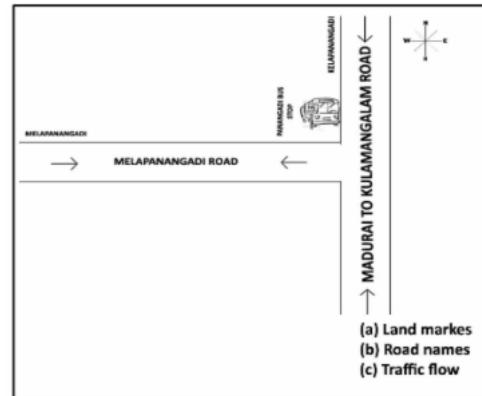

Google Map View

Polling Station Building Front View

Polling Station Front View

Cad View

Key MAP View

1 பெயர் : மை பக்ருதீன் தந்தையின் பெயர்: மைதீன் வீட்டு எண் : 20-21 வயது : 29 பாலினம் : ஆண்	RCX2336931 Photo is available	2 பெயர் : பார்த்திபன் தந்தையின் பெயர்: பாபு வீட்டு எண் : 20/21 வயது : 27 பாலினம் : ஆண்	SOL2144061 Photo is available	3 பெயர் : யாளீன் கணவர் பெயர்: பக்ருதீன் வீட்டு எண் : 20-21 வயது : 23 பாலினம் : பெண்	SOL3285509 Photo is available
4 பெயர் : பாண்டி - தந்தையின் பெயர்: சண்முகம் - வீட்டு எண் : 21 வயது : 71 பாலினம் : ஆண்	SOL1644186 Photo is available	5 பெயர் : மரகதம்விஜயா - கணவர் பெயர்: பாண்டி - வீட்டு எண் : 21 வயது : 70 பாலினம் : பெண்	SOL1567064 Photo is available	6 பெயர் : கருப்பையா - தந்தையின் பெயர்: முத்து - வீட்டு எண் : 21 வயது : 55 பாலினம் : ஆண்	SOL0587873 Photo is available
7 பெயர் : ராஜா - தந்தையின் பெயர்: முத்துகருப்பன் - வீட்டு எண் : 21 வயது : 53 பாலினம் : ஆண்	SOL1476837 Photo is available	8 பெயர் : லெட்சுமி கணவர் பெயர்: வெள்ளைச்சாமி வீட்டு எண் : 21 வயது : 51 பாலினம் : பெண்	SOL2667392 Photo is available	9 பெயர் : ஈஸ்வரி - கணவர் பெயர்: கருப்பையா - வீட்டு எண் : 21 வயது : 48 பாலினம் : பெண்	SOL0587865 Photo is available
10 பெயர் : வெள்ளைச்சாமி தந்தையின் பெயர்: ஸ்ரீரங்கம் வீட்டு எண் : 21 வயது : 48 பாலினம் : ஆண்	SOL2667343 Photo is available	11 பெயர் : கமலா - கணவர் பெயர்: ராஜா - வீட்டு எண் : 21 வயது : 44 பாலினம் : பெண்	SOL1476829 Photo is available	12 பெயர் : கிருஷ்ணமூர்த்தி தந்தையின் பெயர்: தெட்சிணாமூர்த்தி வீட்டு எண் : 21 வயது : 40 பாலினம் : ஆண்	SOL2667640 Photo is available
13 பெயர் : வித்யா - தந்தையின் பெயர்: பாண்டி - வீட்டு எண் : 21 வயது : 38 பாலினம் : பெண்	SOL1644210 Photo is available	14 பெயர் : முத்துகுமார் தந்தையின் பெயர்: வெள்ளைச்சாமி வீட்டு எண் : 21 வயது : 29 பாலினம் : ஆண்	SOL2667285 Photo is available	15 பெயர் : விஷ்ணு பிரியா தந்தையின் பெயர்: ராஜா வீட்டு எண் : 21 வயது : 26 பாலினம் : பெண்	SOL2001717 Photo is available
16 பெயர் : விஷ்ணு பிரகாஷ் ரா தந்தையின் பெயர்: ராஜா வீட்டு எண் : 21, வயது : 24 பாலினம் : ஆண்	SOL2746006 Photo is available	17 பெயர் : தீபிகா தந்தையின் பெயர்: முத்துப்பாண்டி வீட்டு எண் : 21 வயது : 22 பாலினம் : பெண்	SOL3003720 Photo is available	18 பெயர் : கலைவாணி கணவர் பெயர்: ராமச்சந்திரன் வீட்டு எண் : 21/3 வயது : 52 பாலினம் : பெண்	SOL2707230 Photo is available
19 பெயர் : சாந்தி கணவர் பெயர்: கிருஷ்ணமூர்த்தி வீட்டு எண் : 21 கிழக்கு வயது : 36 பாலினம் : பெண்	SOL2667814 Photo is available	20 பெயர் : ஜெய பாரதி - தந்தையின் பெயர்: பாக்கியம் - வீட்டு எண் : 21 பபிள்யு6. 12 மீனாட்சி நகர் 2வது தெரு வயது : 29 பாலினம் : பெண்	WBV1640002 Photo is available	21 பெயர் : ஜெயக்குமரன் இதரர் பெயர்: உமாமகேஸ்வரி வீட்டு எண் : 22 வயது : 54 பாலினம் : ஆண்	SOL3131703 Photo is available
22 பெயர் : உமா மகேஸ்வரி கணவர் பெயர்: ஜெயகுமரன் வீட்டு எண் : 22 வயது : 47 பாலினம் : பெண்	SOL3132289 Photo is available	23 பெயர் : நர்மதா தந்தையின் பெயர்: ஜெயகுமரன் வீட்டு எண் : 22 வயது : 20 பாலினம் : பெண்	SOL3131471 Photo is available	24 பெயர் : செல்வம் - தந்தையின் பெயர்: ராக்கப்பன் - வீட்டு எண் : 23 வயது : 62 பாலினம் : ஆண்	SOL2287092 Photo is available
25 பெயர் : வசந்தா - கணவர் பெயர்: செல்வம் - வீட்டு எண் : 23 வயது : 58 பாலினம் : பெண்	SOL2287100 Photo is available	26 பெயர் : சுசுமார் - தந்தையின் பெயர்: முத்துசாமி - வீட்டு எண் : 23 வயது : 52 பாலினம் : ஆண்	SOL1168541 Photo is available	27 பெயர் : தீபா - கணவர் பெயர்: சுசுமார் - வீட்டு எண் : 23 வயது : 49 பாலினம் : பெண்	SOL1168558 Photo is available
28 பெயர் : சிலம்பரசி - கணவர் பெயர்: ராதாகிருஷ்ணன் வீட்டு எண் : 23 வயது : 33 பாலினம் : பெண்	WBV0841171 Photo is available	29 பெயர் : இமயகிரி - தந்தையின் பெயர்: ராக்கப்பன் - வீட்டு எண் : 23-1 வயது : 60 பாலினம் : ஆண்	SOL2287118 Photo is available	30 பெயர் : தனலெட்சுமி - கணவர் பெயர்: இமயகிரி - வீட்டு எண் : 23-1 வயது : 55 பாலினம் : பெண்	SOL2287126 Photo is available