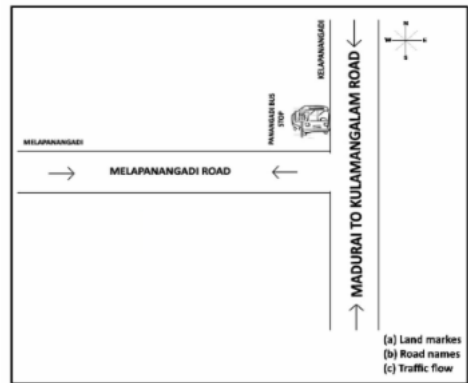

Courtesy - Google Maps

Google Map View

Courtesy - Google Maps

Polling Station Building Front View

Polling Station Front View

Cad View

Key MAP View

1 பெயர் : கருப்பையா தந்தையின் பெயர்: மொக்கசாமி வீட்டு எண் : 23 வயது : 55 பாலினம் : ஆண் Photo is available	SOL2111953	2 பெயர் : லெட்சுமி - கணவர் பெயர்: பாண்டியராஜா - வீட்டு எண் : 23 வயது : 45 பாலினம் : பெண் Photo is available	SOL0586511	3 பெயர் : கார்த்திக் நாராயணன் நா இதரர் பெயர்: சுந்தரசுபா வீட்டு எண் : 23 வயது : 44 பாலினம் : ஆண் Photo is available	SOL3182409
4 பெயர் : மணி - தந்தையின் பெயர்: செல்வராஜ் - வீட்டு எண் : 23 வயது : 41 பாலினம் : பெண் Photo is available	SOL1844497	5 பெயர் : வெண்ணிலா - கணவர் பெயர்: மணி - வீட்டு எண் : 23 வயது : 39 பாலினம் : பெண் Photo is available	SOL1895671	6 பெயர் : பாண்டீஸ்வரி - தந்தையின் பெயர்: பாண்டியராஜன் - வீட்டு எண் : 23 வயது : 30 பாலினம் : பெண் Photo is available	IRG1357284
7 பெயர் : விஜயலெட்சுமி - தந்தையின் பெயர்: ரமேஷ் - வீட்டு எண் : 23 வயது : 28 பாலினம் : பெண் Photo is available	SOL1844489	8 பெயர் : மலைச்சாமி தந்தையின் பெயர்: கருப்பன் வீட்டு எண் : 24 வயது : 70 பாலினம் : ஆண் Photo is available	SOL2669133	9 பெயர் : ரோஜா கணவர் பெயர்: மாலாசலாமி வீட்டு எண் : 24 வயது : 61 பாலினம் : பெண் Photo is available	SOL2668846
10 பெயர் : சுப்பிரமணி - தந்தையின் பெயர்: காசி - வீட்டு எண் : 24 வயது : 29 பாலினம் : ஆண் Photo is available	SOL1660729	11 பெயர் : மனமோகன் - தந்தையின் பெயர்: கோபிநாயர் - வீட்டு எண் : 24c வயது : 61 பாலினம் : ஆண் Photo is available	SOL1321884	12 பெயர் : செல்வி - கணவர் பெயர்: மனமோகன் - வீட்டு எண் : 24C வயது : 56 பாலினம் : பெண் Photo is available	SOL1321322
13 பெயர் : ஹரிஹரன் - தந்தையின் பெயர்: மனமோகன் - வீட்டு எண் : 24C வயது : 31 பாலினம் : ஆண் Photo is available	SOL1321892	14 பெயர் : மலைச்சாமி தந்தையின் பெயர்: சோலைமலை வீட்டு எண் : 25 வயது : 66 பாலினம் : ஆண் Photo is available	SOL2668283	15 பெயர் : சொக்கலிங்கம் - தந்தையின் பெயர்: வேலாயுதம் - வீட்டு எண் : 25 வயது : 64 பாலினம் : ஆண் Photo is available	SOL1738095
16 பெயர் : செல்லம்மா கணவர் பெயர்: மலைச்சாமி வீட்டு எண் : 25 வயது : 61 பாலினம் : பெண் Photo is available	SOL2668143	17 பெயர் : பார்வதி - கணவர் பெயர்: சொக்கலிங்கம் - வீட்டு எண் : 25 வயது : 59 பாலினம் : பெண் Photo is available	SOL1738087	18 பெயர் : மீனா - கணவர் பெயர்: ரமேஷ் - வீட்டு எண் : 25 வயது : 46 பாலினம் : பெண் Photo is available	SOL1322023
19 பெயர் : டிம்பலேகுமார் தாயின் பெயர்: சுந்தரி வீட்டு எண் : 25/5 வயது : 28 பாலினம் : ஆண் Photo is available	SOL2669661	20 பெயர் : அருணாசலம் - தந்தையின் பெயர்: சுப்பிரமணியன் - வீட்டு எண் : 25A வயது : 57 பாலினம் : ஆண் Photo is available	SOL1167717	21 பெயர் : தேவசேனா - கணவர் பெயர்: அருணாசலம் - வீட்டு எண் : 25A வயது : 55 பாலினம் : பெண் Photo is available	SOL1167915
22 பெயர் : லதா கு கணவர் பெயர்: குருசாமி மு வீட்டு எண் : 25ஏ வயது : 55 பாலினம் : பெண் Photo is available	SOL2897635	23 பெயர் : சிவக்குமார் தந்தையின் பெயர்: அருணாச்சலம் வீட்டு எண் : 25ஏ வயது : 25 பாலினம் : ஆண் Photo is available	SOL2103125	S 24 பெயர் : லதா கணவர் பெயர்: ஜெய பாண்டியன் வீட்டு எண் : 27 வயது : 51 பாலினம் : பெண் Photo is available	SOL2013373
25 பெயர் : உமா சங்கரி கணவர் பெயர்: பாண்டி வீட்டு எண் : 27 வயது : 41 பாலினம் : பெண் Photo is available	SOL2112423	26 பெயர் : விஜயலெட்சுமி - கணவர் பெயர்: இசக்கிமுத்து - வீட்டு எண் : 27-2 வயது : 54 பாலினம் : பெண் Photo is available	SOL0587667	27 பெயர் : லாவண்யா தந்தையின் பெயர்: முருகன் வீட்டு எண் : 27ஏ வயது : 25 பாலினம் : பெண் Photo is available	SOL2668416
28 பெயர் : மீனாஸ்அஞ்சம் - தந்தையின் பெயர்: ஜாகிர்உசேன் - வீட்டு எண் : 28a வயது : 31 பாலினம் : பெண் Photo is available	SOL1322312	29 பெயர் : திருப்பதி - தந்தையின் பெயர்: ரெங்கசாமி - வீட்டு எண் : 29 வயது : 51 பாலினம் : ஆண் Photo is available	SOL2753341	30 பெயர் : சுமித்ரா தேவி - கணவர் பெயர்: திருப்பதி - வீட்டு எண் : 29 வயது : 28 பாலினம் : பெண் Photo is available	SOL1813245