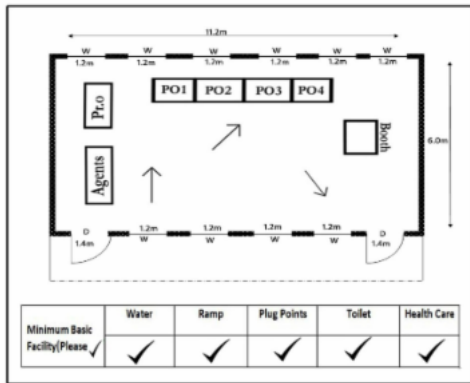

Courtesy - Google Maps

Google Map View

Courtesy - Google Maps

Polling Station Building Front View

Polling Station Front View

Cad View

Key MAP View

1 பெயர் : கருப்பையா தந்தையின் பெயர்: மொக்கசாமி வீட்டு எண் : 23 வயது : 55 பாலினம் : ஆண் Photo is available	SOL2111953	2 பெயர் : லெட்சுமி - கணவர் பெயர்: பாண்டியராஜா - வீட்டு எண் : 23 வயது : 45 பாலினம் : பெண் Photo is available	SOL0586511	3 பெயர் : கார்த்திக் நாராயணன் நா இதரர் பெயர்: சுந்தரசுபா வீட்டு எண் : 23 வயது : 44 பாலினம் : ஆண் Photo is available	SOL3182409
4 பெயர் : மணி - தந்தையின் பெயர்: செல்வராஜ் - வீட்டு எண் : 23 வயது : 41 பாலினம் : பெண் Photo is available	SOL1844497	5 பெயர் : வெண்ணிலா - கணவர் பெயர்: மணி - வீட்டு எண் : 23 வயது : 39 பாலினம் : பெண் Photo is available	SOL1895671	6 பெயர் : பாண்டீஸ்வரி - தந்தையின் பெயர்: பாண்டியராஜன் - வீட்டு எண் : 23 வயது : 30 பாலினம் : பெண் Photo is available	IRG1357284
7 பெயர் : விஜயலெட்சுமி - தந்தையின் பெயர்: ரமேஷ் - வீட்டு எண் : 23 வயது : 28 பாலினம் : பெண் Photo is available	SOL1844489	8 பெயர் : மலைச்சாமி தந்தையின் பெயர்: கருப்பன் வீட்டு எண் : 24 வயது : 70 பாலினம் : ஆண் Photo is available	SOL2669133	9 பெயர் : ரோஜா கணவர் பெயர்: மாலாசலாமி வீட்டு எண் : 24 வயது : 61 பாலினம் : பெண் Photo is available	SOL2668846
10 பெயர் : சுப்பிரமணி - தந்தையின் பெயர்: காசி - வீட்டு எண் : 24 வயது : 29 பாலினம் : ஆண் Photo is available	SOL1660729	11 பெயர் : மனமோகன் - தந்தையின் பெயர்: கோபிநாயர் - வீட்டு எண் : 24c வயது : 61 பாலினம் : ஆண் Photo is available	SOL1321884	12 பெயர் : செல்வி - கணவர் பெயர்: மனமோகன் - வீட்டு எண் : 24C வயது : 56 பாலினம் : பெண் Photo is available	SOL1321322
13 பெயர் : ஹரிஹரன் - தந்தையின் பெயர்: மனமோகன் - வீட்டு எண் : 24C வயது : 31 பாலினம் : ஆண் Photo is available	SOL1321892	14 பெயர் : மலைச்சாமி தந்தையின் பெயர்: சோலைமலை வீட்டு எண் : 25 வயது : 66 பாலினம் : ஆண் Photo is available	SOL2668283	15 பெயர் : சொக்கலிங்கம் - தந்தையின் பெயர்: வேலாயுதம் - வீட்டு எண் : 25 வயது : 64 பாலினம் : ஆண் Photo is available	SOL1738095
16 பெயர் : செல்லம்மா கணவர் பெயர்: மலைச்சாமி வீட்டு எண் : 25 வயது : 61 பாலினம் : பெண் Photo is available	SOL2668143	17 பெயர் : பார்வதி - கணவர் பெயர்: சொக்கலிங்கம் - வீட்டு எண் : 25 வயது : 59 பாலினம் : பெண் Photo is available	SOL1738087	18 பெயர் : மீனா - கணவர் பெயர்: ரமேஷ் - வீட்டு எண் : 25 வயது : 46 பாலினம் : பெண் Photo is available	SOL1322023
19 பெயர் : டிம்பலேகுமார் தாயின் பெயர்: சுந்தரி வீட்டு எண் : 25/5 வயது : 28 பாலினம் : ஆண் Photo is available	SOL2669661	20 பெயர் : அருணாசலம் - தந்தையின் பெயர்: சுப்பிரமணியன் - வீட்டு எண் : 25A வயது : 57 பாலினம் : ஆண் Photo is available	SOL1167717	21 பெயர் : தேவசேனா - கணவர் பெயர்: அருணாசலம் - வீட்டு எண் : 25A வயது : 55 பாலினம் : பெண் Photo is available	SOL1167915
22 பெயர் : லதா கு கணவர் பெயர்: குருசாமி மு வீட்டு எண் : 25ஏ வயது : 55 பாலினம் : பெண் Photo is available	SOL2897635	23 பெயர் : சிவக்குமார் தந்தையின் பெயர்: அருணாச்சலம் வீட்டு எண் : 25ஏ வயது : 25 பாலினம் : ஆண் Photo is available	SOL2103125	S 24 பெயர் : லதா கணவர் பெயர்: ஜெய பாண்டியன் வீட்டு எண் : 27 வயது : 51 பாலினம் : பெண் Photo is available	SOL2013373
25 பெயர் : உமா சங்கரி கணவர் பெயர்: பாண்டி வீட்டு எண் : 27 வயது : 41 பாலினம் : பெண் Photo is available	SOL2112423	26 பெயர் : விஜயலெட்சுமி - கணவர் பெயர்: இசக்கிமுத்து - வீட்டு எண் : 27-2 வயது : 54 பாலினம் : பெண் Photo is available	SOL0587667	27 பெயர் : லாவண்யா தந்தையின் பெயர்: முருகன் வீட்டு எண் : 27ஏ வயது : 25 பாலினம் : பெண் Photo is available	SOL2668416
28 பெயர் : மீனாஸ்அஞ்சம் - தந்தையின் பெயர்: ஜாகிர்உசேன் - வீட்டு எண் : 28a வயது : 31 பாலினம் : பெண் Photo is available	SOL1322312	29 பெயர் : திருப்பதி - தந்தையின் பெயர்: ரெங்கசாமி - வீட்டு எண் : 29 வயது : 51 பாலினம் : ஆண் Photo is available	SOL2753341	30 பெயர் : சுமித்ரா தேவி - கணவர் பெயர்: திருப்பதி - வீட்டு எண் : 29 வயது : 28 பாலினம் : பெண் Photo is available	SOL1813245