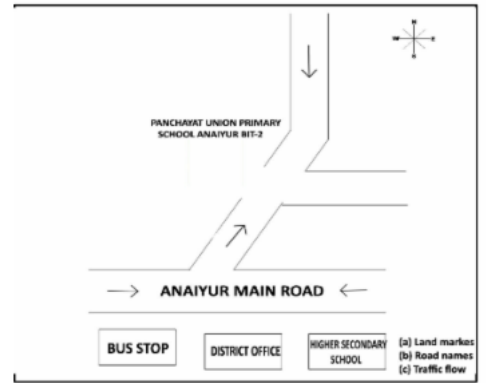

Key MAP View