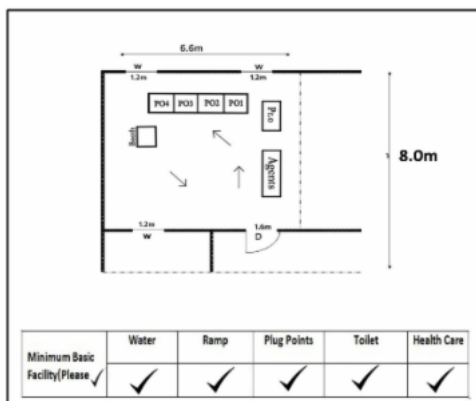

Google Map View

Polling Station Building Front View

Polling Station Front View

Cad View

Key MAP View

1 பெயர் : ஓய்யம்மாள் கணவர் பெயர் : திருவேட்டை வீட்டு எண் : 1 வயது : 64 பாலினம் : பெண் Photo is available	SOL2942506	2 பெயர் : கௌரி தந்தையின் பெயர் : செந்தில்குமார் வீட்டு எண் : 1 வயது : 55 பாலினம் : பெண் Photo is available	SOL2782134	3 பெயர் : சஞ்சய் ஆர்கே தந்தையின் பெயர் : கதிரேசன் வீட்டு எண் : 1 வயது : 20 பாலினம் : ஆண் Photo is available	SOL3259652
4 பெயர் : பாலமுத்து மு தந்தையின் பெயர் : முத்தையா வீட்டு எண் : 1 - 2 -11 வயது : 36 பாலினம் : ஆண் Photo is available	SOL2873958	5 பெயர் : சதானந்தம் - தந்தையின் பெயர் : யோகானந்தம் - வீட்டு எண் : 1-2-13 வயது : 70 பாலினம் : ஆண் Photo is available	SOL2290526	6 பெயர் : சின்மணி தந்தையின் பெயர் : வீரகாலை வீட்டு எண் : 1/6 வயது : 36 பாலினம் : ஆண் Photo is available	SOL2670727
7 பெயர் : யோகேஷ்வரி தாயின் பெயர் : சலோச்சனா வீட்டு எண் : 1/53 வயது : 25 பாலினம் : பெண் Photo is available	SOL2019230	8 பெயர் : ரேணுகாதேவி ஷா தந்தையின் பெயர் : சண்முகம் சங்கரன் ஏம் வீட்டு எண் : 1/596-1, மாயிலநகர நார்த் வயது : 25 பாலினம் : பெண் Photo is available	SOL2165934	9 பெயர் : சரஸ்வதி - கணவர் பெயர் : நாகப்பன் - வீட்டு எண் : 1E வயது : 77 பாலினம் : பெண் Photo is available	SOL0589465
10 பெயர் : சுபியா பேகம் - கணவர் பெயர் : சையது சாகுல் ஹமீது வீட்டு எண் : 1E வயது : 70 பாலினம் : பெண் Photo is available	SOL0878488	11 பெயர் : முத்துக்குமார் - தந்தையின் பெயர் : வெங்கட்ராமன் - வீட்டு எண் : 1E வயது : 66 பாலினம் : ஆண் Photo is available	SOL0588285	12 பெயர் : சந்திரன் - தந்தையின் பெயர் : பெருமாள் - வீட்டு எண் : 1E வயது : 57 பாலினம் : ஆண் Photo is available	SOL1814201
13 பெயர் : காண்டிபன் - தந்தையின் பெயர் : மகாலிங்கம் - வீட்டு எண் : 1E வயது : 56 பாலினம் : ஆண் Photo is available	SOL0588426	14 பெயர் : ராதா - கணவர் பெயர் : காண்டிபன் - வீட்டு எண் : 1E வயது : 53 பாலினம் : பெண் Photo is available	SOL0588418	15 பெயர் : எலிசபத் - கணவர் பெயர் : ஜான் செல்வராஜ் - வீட்டு எண் : 1E வயது : 52 பாலினம் : பெண் Photo is available	SOL0589440
16 பெயர் : கதிரேசன் - தந்தையின் பெயர் : ராதாகிருஷ்ணன் - வீட்டு எண் : 1E வயது : 50 பாலினம் : ஆண் Photo is available	SOL0589481	17 பெயர் : பாண்டியம்மாள் - கணவர் பெயர் : சந்திரன் - வீட்டு எண் : 1E வயது : 45 பாலினம் : பெண் Photo is available	SOL1814219	18 பெயர் : தனமணி - கணவர் பெயர் : பரமேஸ்வரன் - வீட்டு எண் : 1E வயது : 44 பாலினம் : பெண் Photo is available	FFT8185845
19 பெயர் : ராஜா - தந்தையின் பெயர் : முத்துகுமார் - வீட்டு எண் : 1E வயது : 44 பாலினம் : ஆண் Photo is available	SOL0588269	20 பெயர் : புஸ்பலதா - கணவர் பெயர் : சோலைமலை கண்ணன் - வீட்டு எண் : 1E வயது : 43 பாலினம் : பெண் Photo is available	SOL0589507	21 பெயர் : விஜி - தந்தையின் பெயர் : மோகன் - வீட்டு எண் : 1E வயது : 38 பாலினம் : ஆண் Photo is available	SOL0589457
22 பெயர் : சூர்யகலா - தந்தையின் பெயர் : செல்லன் - வீட்டு எண் : 1E வயது : 37 பாலினம் : பெண் Photo is available	FFT8185829	23 பெயர் : பொன்மணி - தந்தையின் பெயர் : பழனிமுத்து - வீட்டு எண் : 1E வயது : 36 பாலினம் : பெண் Photo is available	SOL0588525	24 பெயர் : அடைக்கலம் - தாயின் பெயர் : சுபத்திரை - வீட்டு எண் : 1e வயது : 29 பாலினம் : பெண் Photo is available	SOL1568914
25 பெயர் : நந்திதா தந்தையின் பெயர் : சந்திரன் சந்திரன் வீட்டு எண் : 1ஏ வயது : 23 பாலினம் : பெண் Photo is available	SOL3155850	26 பெயர் : சிவகுரு சீ தந்தையின் பெயர் : சீனிவாசன் கே வீட்டு எண் : 2-1-3 ஆணையர் மெயின் தெரு ஆணையர் வயது : 19 பாலினம் : ஆண் Photo is available	SOL3232055	27 பெயர் : மிருத்யுஞ்சய் ர தந்தையின் பெயர் : ரவிச்சந்திரன் சுப்பராயலு வீட்டு எண் : 2/1ஏஃப வயது : 23 பாலினம் : ஆண் Photo is available	SOL2904324
28 பெயர் : ஸ்ரீதர் தந்தையின் பெயர் : சீனிவாசன் சு வீட்டு எண் : 2/3-7ம் வயது : 20 பாலினம் : ஆண் Photo is available	SOL3274297	29 பெயர் : சசிதரன் - தந்தையின் பெயர் : அய்யாவு - வீட்டு எண் : 2-6-3A வயது : 34 பாலினம் : ஆண் Photo is available	SOL0589499	30 பெயர் : சுகந்தி அ தந்தையின் பெயர் : அருணகிரி வீட்டு எண் : 2-14 வயது : 50 பாலினம் : பெண் Photo is available	SOL1324268