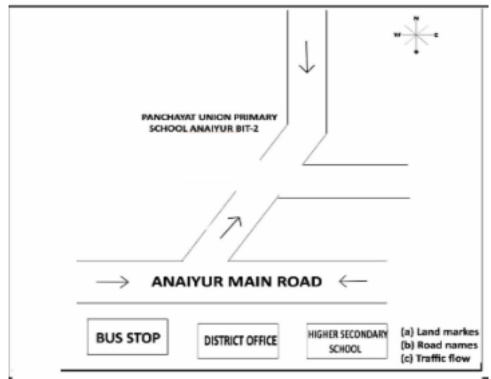

Key MAP View