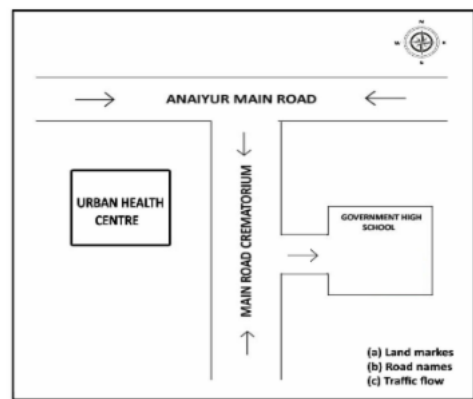

Key MAP View