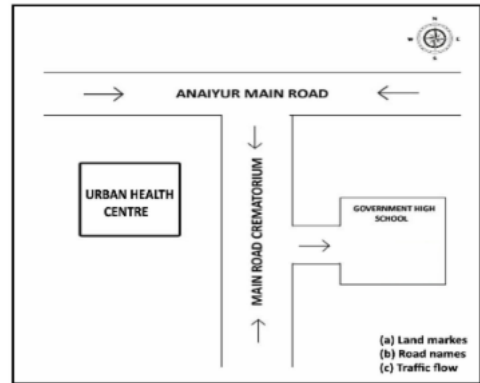

Key MAP View