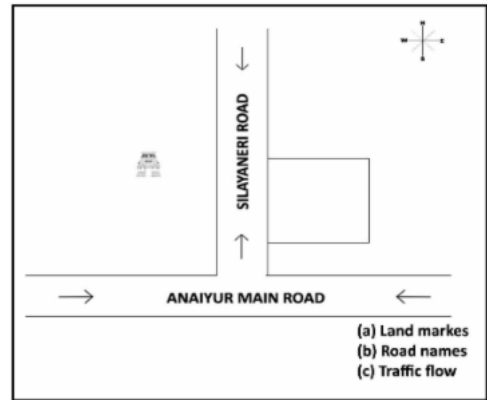

**Google Map View**

**Polling Station Building Front View**

**Polling Station Front View**

**Cad View**

**Key MAP View**

1 பெயர் : பழனிச்சாமி - தந்தையின் பெயர்: ராமகிருஷ்ணன் - வீட்டு எண் : 1 வயது : 56 பாலினம் : ஆண்	FFT9051780 Photo is available	2 பெயர் : வீரலெட்சுமி - கணவர் பெயர்: பழனிச்சாமி - வீட்டு எண் : 1 வயது : 41 பாலினம் : பெண்	FFT9051772 Photo is available	3 பெயர் : தமிழ்செல்வி - தந்தையின் பெயர்: பழனிச்சாமி - வீட்டு எண் : 1 வயது : 37 பாலினம் : பெண்	SOL0988618 Photo is available
4 பெயர் : கனிமொழி ரமேஷ் கணவர் பெயர்: ரமேஷ் வீட்டு எண் : 1 வயது : 35 பாலினம் : பெண்	SOL2932481 Photo is available	5 பெயர் : மாரியம்மாள் - தந்தையின் பெயர்: சிவக்குமார் - வீட்டு எண் : 1 வயது : 34 பாலினம் : பெண்	SOL0988758 Photo is available	6 பெயர் : செல்வகணேசன் - தந்தையின் பெயர்: காளிநேசன் - வீட்டு எண் : 1 வயது : 33 பாலினம் : ஆண்	SOL0880039 Photo is available
7 பெயர் : விசாகன் - தந்தையின் பெயர்: ராஜேந்திரன் - வீட்டு எண் : 1 வயது : 31 பாலினம் : ஆண்	SOL0988915 Photo is available	8 பெயர் : கார்த்திக் - தந்தையின் பெயர்: ராஜேஸ்கண்ணன் - வீட்டு எண் : 1 வயது : 28 பாலினம் : ஆண்	SOL1862168 Photo is available	9 பெயர் : நவீன் தந்தையின் பெயர்: ராமசாமி வீட்டு எண் : 1 வயது : 24 பாலினம் : ஆண்	SOL2951093 Photo is available
10 பெயர் : ஜோதிகா மீனாசுதி தந்தையின் பெயர்: முருகன் வீட்டு எண் : 1 வயது : 22 பாலினம் : பெண்	SOL2936052 Photo is available	11 பெயர் : இளங்கோவன் - தந்தையின் பெயர்: இளங்கான் - வீட்டு எண் : 1-1-2 வயது : 48 பாலினம் : ஆண்	SOL2293942 Photo is available	12 பெயர் : வீரலெட்சுமி - கணவர் பெயர்: இளங்கோவன் - வீட்டு எண் : 1-1-2 வயது : 47 பாலினம் : பெண்	FFT4637252 Photo is available
13 பெயர் : கருத்தப்பணச்சி எம் கணவர் பெயர்: மணிமாறன் - வீட்டு எண் : 1-1-2 வயது : 36 பாலினம் : பெண்	SOL0988451 Photo is available	14 பெயர் : ஆனந்தி இ தந்தையின் பெயர்: இளங்கோவன் வீட்டு எண் : 1-1-2 வயது : 24 பாலினம் : பெண்	SOL2892685 Photo is available	15 பெயர் : கண்ணன் - தந்தையின் பெயர்: பாண்டியன் - வீட்டு எண் : 1-1-3 வயது : 51 பாலினம் : ஆண்	FFT8024614 Photo is available
16 பெயர் : ரஞ்சிதம் - கணவர் பெயர்: கண்ணன் - வீட்டு எண் : 1-1-3 வயது : 47 பாலினம் : பெண்	SOL2293959 Photo is available	17 பெயர் : முத்துலெட்சுமி - கணவர் பெயர்: இலங்கான் - வீட்டு எண் : 1-1-3-51 வயது : 51 பாலினம் : பெண்	SOL0988998 Photo is available	18 பெயர் : பிச்சை - தந்தையின் பெயர்: வீரணன் - வீட்டு எண் : 1-1-4 வயது : 65 பாலினம் : ஆண்	FFT4641627 Photo is available
19 பெயர் : அழகுபிள்ளை - கணவர் பெயர்: பிச்சை - வீட்டு எண் : 1-1-4 வயது : 55 பாலினம் : பெண்	SOL2293967 Photo is available	20 பெயர் : செல்லியம்மாள் - தந்தையின் பெயர்: வீரணன் - வீட்டு எண் : 1-1-5 வயது : 50 பாலினம் : பெண்	FFT8024622 Photo is available	21 பெயர் : செல்லாயி - தந்தையின் பெயர்: வீரணன் - வீட்டு எண் : 1-1-5 வயது : 50 பாலினம் : பெண்	SOL2293975 Photo is available
22 பெயர் : முருகேஷன் - தந்தையின் பெயர்: வீரணன் - வீட்டு எண் : 1-1-5 வயது : 49 பாலினம் : ஆண்	SOL2293983 Photo is available	23 பெயர் : அஞ்சலை - கணவர் பெயர்: முருகேஷன் - வீட்டு எண் : 1-1-5 வயது : 41 பாலினம் : பெண்	FFT4638169 Photo is available	24 பெயர் : செல்வகுமார் - தந்தையின் பெயர்: விஜயகுமார் - வீட்டு எண் : 1-1-5 வயது : 30 பாலினம் : ஆண்	SOL1862150 Photo is available
25 பெயர் : சூரிய பிரகாஷ் தந்தையின் பெயர்: முருகேசன் வீட்டு எண் : 1-1-5 வயது : 23 பாலினம் : ஆண்	SOL2861128 Photo is available	26 பெயர் : மொக்கப்பிள்ளை - கணவர் பெயர்: மல்காளை - வீட்டு எண் : 1-1-7 வயது : 41 பாலினம் : பெண்	SOL2294007 Photo is available	27 பெயர் : வனிதா - தந்தையின் பெயர்: மல்காளை - வீட்டு எண் : 1-1-7 வயது : 41 பாலினம் : பெண்	FFT4638904 Photo is available
28 பெயர் : இந்திரா - கணவர் பெயர்: நீலமேகம் - வீட்டு எண் : 1-1-9 வயது : 47 பாலினம் : பெண்	SOL2294023 Photo is available	29 பெயர் : மல்காளை - தந்தையின் பெயர்: நீலமேகம் - வீட்டு எண் : 1-1-9 வயது : 28 பாலினம் : ஆண்	SOL1862192 Photo is available	30 பெயர் : சுப்பம்மாள் - கணவர் பெயர்: கன்னையா - வீட்டு எண் : 1-1-11 வயது : 80 பாலினம் : பெண்	SOL2294049 Photo is available