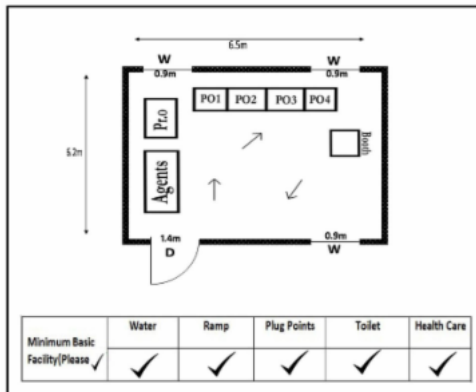

**Google Map View**

**Polling Station Building Front View**

**Polling Station Front View**

**Cad View**

**Key MAP View**

1 பெயர் : பழனிச்சாமி - தந்தையின் பெயர்: ராமகிருஷ்ணன் - வீட்டு எண் : 1 வயது : 56 பாலினம் : ஆண்	FFT9051780 Photo is available	2 பெயர் : வீரலெட்சுமி - கணவர் பெயர்: பழனிச்சாமி - வீட்டு எண் : 1 வயது : 41 பாலினம் : பெண்	FFT9051772 Photo is available	3 பெயர் : தமிழ்செல்வி - தந்தையின் பெயர்: பழனிச்சாமி - வீட்டு எண் : 1 வயது : 37 பாலினம் : பெண்	SOL0988618 Photo is available
4 பெயர் : கனிமொழி ரமேஷ் கணவர் பெயர்: ரமேஷ் வீட்டு எண் : 1 வயது : 35 பாலினம் : பெண்	SOL2932481 Photo is available	5 பெயர் : மாரியம்மாள் - தந்தையின் பெயர்: சிவக்குமார் - வீட்டு எண் : 1 வயது : 34 பாலினம் : பெண்	SOL0988758 Photo is available	6 பெயர் : செல்வகணேசன் - தந்தையின் பெயர்: காளிநேசன் - வீட்டு எண் : 1 வயது : 33 பாலினம் : ஆண்	SOL0880039 Photo is available
7 பெயர் : விசாகன் - தந்தையின் பெயர்: ராஜேந்திரன் - வீட்டு எண் : 1 வயது : 31 பாலினம் : ஆண்	SOL0988915 Photo is available	8 பெயர் : கார்த்திக் - தந்தையின் பெயர்: ராஜேஸ்கண்ணன் - வீட்டு எண் : 1 வயது : 28 பாலினம் : ஆண்	SOL1862168 Photo is available	9 பெயர் : நவீன் தந்தையின் பெயர்: ராமசாமி வீட்டு எண் : 1 வயது : 24 பாலினம் : ஆண்	SOL2951093 Photo is available
10 பெயர் : ஜோதிகா மீனாசுதி தந்தையின் பெயர்: முருகன் வீட்டு எண் : 1 வயது : 22 பாலினம் : பெண்	SOL2936052 Photo is available	11 பெயர் : இளங்கோவன் - தந்தையின் பெயர்: இளங்கான் - வீட்டு எண் : 1-1-2 வயது : 48 பாலினம் : ஆண்	SOL2293942 Photo is available	12 பெயர் : வீரலெட்சுமி - கணவர் பெயர்: இளங்கோவன் - வீட்டு எண் : 1-1-2 வயது : 47 பாலினம் : பெண்	FFT4637252 Photo is available
13 பெயர் : கருத்தப்பணச்சி எம் கணவர் பெயர்: மணிமாறன் - வீட்டு எண் : 1-1-2 வயது : 36 பாலினம் : பெண்	SOL0988451 Photo is available	14 பெயர் : ஆனந்தி இ தந்தையின் பெயர்: இளங்கோவன் வீட்டு எண் : 1-1-2 வயது : 24 பாலினம் : பெண்	SOL2892685 Photo is available	15 பெயர் : கண்ணன் - தந்தையின் பெயர்: பாண்டியன் - வீட்டு எண் : 1-1-3 வயது : 51 பாலினம் : ஆண்	FFT8024614 Photo is available
16 பெயர் : ரஞ்சிதம் - கணவர் பெயர்: கண்ணன் - வீட்டு எண் : 1-1-3 வயது : 47 பாலினம் : பெண்	SOL2293959 Photo is available	17 பெயர் : முத்துலெட்சுமி - கணவர் பெயர்: இலங்கான் - வீட்டு எண் : 1-1-3-51 வயது : 51 பாலினம் : பெண்	SOL0988998 Photo is available	18 பெயர் : பிச்சை - தந்தையின் பெயர்: வீரணன் - வீட்டு எண் : 1-1-4 வயது : 65 பாலினம் : ஆண்	FFT4641627 Photo is available
19 பெயர் : அழகுபிள்ளை - கணவர் பெயர்: பிச்சை - வீட்டு எண் : 1-1-4 வயது : 55 பாலினம் : பெண்	SOL2293967 Photo is available	20 பெயர் : செல்லியம்மாள் - தந்தையின் பெயர்: வீரணன் - வீட்டு எண் : 1-1-5 வயது : 50 பாலினம் : பெண்	FFT8024622 Photo is available	21 பெயர் : செல்லாயி - தந்தையின் பெயர்: வீரணன் - வீட்டு எண் : 1-1-5 வயது : 50 பாலினம் : பெண்	SOL2293975 Photo is available
22 பெயர் : முருகேஷன் - தந்தையின் பெயர்: வீரணன் - வீட்டு எண் : 1-1-5 வயது : 49 பாலினம் : ஆண்	SOL2293983 Photo is available	23 பெயர் : அஞ்சலை - கணவர் பெயர்: முருகேஷன் - வீட்டு எண் : 1-1-5 வயது : 41 பாலினம் : பெண்	FFT4638169 Photo is available	24 பெயர் : செல்வகுமார் - தந்தையின் பெயர்: விஜயகுமார் - வீட்டு எண் : 1-1-5 வயது : 30 பாலினம் : ஆண்	SOL1862150 Photo is available
25 பெயர் : சூரிய பிரகாஷ் தந்தையின் பெயர்: முருகேசன் வீட்டு எண் : 1-1-5 வயது : 23 பாலினம் : ஆண்	SOL2861128 Photo is available	26 பெயர் : மொக்கப்பிள்ளை - கணவர் பெயர்: மல்காளை - வீட்டு எண் : 1-1-7 வயது : 41 பாலினம் : பெண்	SOL2294007 Photo is available	27 பெயர் : வனிதா - தந்தையின் பெயர்: மல்காளை - வீட்டு எண் : 1-1-7 வயது : 41 பாலினம் : பெண்	FFT4638904 Photo is available
28 பெயர் : இந்திரா - கணவர் பெயர்: நீலமேகம் - வீட்டு எண் : 1-1-9 வயது : 47 பாலினம் : பெண்	SOL2294023 Photo is available	29 பெயர் : மல்காளை - தந்தையின் பெயர்: நீலமேகம் - வீட்டு எண் : 1-1-9 வயது : 28 பாலினம் : ஆண்	SOL1862192 Photo is available	30 பெயர் : சுப்பம்மாள் - கணவர் பெயர்: கன்னையா - வீட்டு எண் : 1-1-11 வயது : 80 பாலினம் : பெண்	SOL2294049 Photo is available