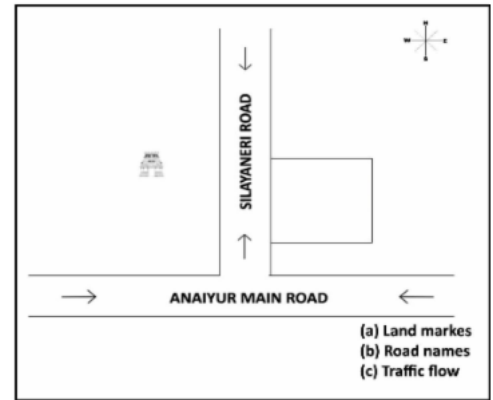

Courtesy - Google Maps

Google Map View

Courtesy - Google Maps

Polling Station Building Front View

Polling Station Front View

Cad View

Key MAP View

1 பெயர் : சுர்ஜித் குமார் ஸ் தந்தையின் பெயர்: சுருளிவேல் வீட்டு எண் : 1 வயது : 28 பாலினம் : ஆண் Photo is available	SOL3288404	2 பெயர் : கருப்பசாமி - தந்தையின் பெயர்: ராமன் - வீட்டு எண் : 1-1-18 வயது : 28 பாலினம் : ஆண் Photo is available	SOL1815679	3 பெயர் : கோகிலா தந்தையின் பெயர்: பாண்டி வீட்டு எண் : 1-1/23 வயது : 22 பாலினம் : பெண் Photo is available	SOL2953479
4 பெயர் : சுகன்யா - கணவர் பெயர்: பிரதீப் - வீட்டு எண் : 1-1-29 வயது : 32 பாலினம் : பெண் Photo is available	SOL1662865	5 பெயர் : கதிர்வேல் - தந்தையின் பெயர்: ஆறுமுகம் - வீட்டு எண் : 1-1-68 வயது : 28 பாலினம் : ஆண் Photo is available	SOL1862176	6 பெயர் : கலையரசி தந்தையின் பெயர்: சாத்தப்பன் வீட்டு எண் : 1-2-4(1) வயது : 19 பாலினம் : பெண் Photo is available	SOL3232030
7 பெயர் : மகேஸ்வரி - கணவர் பெயர்: செல்லமூர்த்தி - வீட்டு எண் : 1-2-4-04 வயது : 42 பாலினம் : பெண் Photo is available	SOL1172907	8 பெயர் : ஆதிஸ்வரி கணவர் பெயர்: ராஜ் குமார் வீட்டு எண் : 1-2-12 வயது : 23 பாலினம் : பெண் Photo is available	SOL3232014	9 பெயர் : சாத்தப்பன் - தந்தையின் பெயர்: சபரிமலை - வீட்டு எண் : 1-2-15 வயது : 58 பாலினம் : ஆண் Photo is available	FFT3509155
10 பெயர் : மருதம்மாள் - கணவர் பெயர்: சாத்தப்பன் - வீட்டு எண் : 1-2-15 வயது : 57 பாலினம் : பெண் Photo is available	FFT4637849	11 பெயர் : லெட்சுமி - கணவர் பெயர்: மகராஜன் - வீட்டு எண் : 1-2-15 வயது : 55 பாலினம் : பெண் Photo is available	FFT4639993	12 பெயர் : பாண்டியம்மாள் - கணவர் பெயர்: ஆறுமுகம் - வீட்டு எண் : 1-2-15 வயது : 52 பாலினம் : பெண் Photo is available	SOL2296952
13 பெயர் : செல்வமலர் - கணவர் பெயர்: முருகன் - வீட்டு எண் : 1-2-16-1 வயது : 45 பாலினம் : பெண் Photo is available	FFT4641882	14 பெயர் : மாயாண்டி - தந்தையின் பெயர்: வீர்கோனார் - வீட்டு எண் : 1-2-22 வயது : 60 பாலினம் : ஆண் Photo is available	SOL2296960	15 பெயர் : ரேவதி - கணவர் பெயர்: மாயாண்டி - வீட்டு எண் : 1-2-22 வயது : 57 பாலினம் : பெண் Photo is available	SOL2296978
16 பெயர் : பாண்டியீனா - தந்தையின் பெயர்: மாயாண்டி - வீட்டு எண் : 1-2-22 வயது : 31 பாலினம் : பெண் Photo is available	SOL1662881	17 பெயர் : துரைச்சாமி - தந்தையின் பெயர்: செல்லக்கோனார் - வீட்டு எண் : 1-2-23 வயது : 65 பாலினம் : ஆண் Photo is available	SOL2296986	18 பெயர் : முத்து - தந்தையின் பெயர்: துரைச்சாமி - வீட்டு எண் : 1-2-25 வயது : 40 பாலினம் : ஆண் Photo is available	FFT4640959
19 பெயர் : கணேசன் - தந்தையின் பெயர்: பாண்டி - வீட்டு எண் : 1-2-28 வயது : 60 பாலினம் : ஆண் Photo is available	SOL2296994	20 பெயர் : பாப்பாத்தி - கணவர் பெயர்: கணேசன் - வீட்டு எண் : 1-2-28 வயது : 50 பாலினம் : பெண் Photo is available	SOL2297000	21 பெயர் : அன்னலெட்சுமி - கணவர் பெயர்: பெரியகருப்பன் - வீட்டு எண் : 1-2-29 வயது : 70 பாலினம் : பெண் Photo is available	SOL2297018
22 பெயர் : பாண்டியம்மாள் - கணவர் பெயர்: பெரிகருப்பன் - வீட்டு எண் : 1-2-29 வயது : 50 பாலினம் : பெண் Photo is available	SOL2297026	23 பெயர் : மகாராணி - கணவர் பெயர்: முருகன் - வீட்டு எண் : 1-2-32 வயது : 48 பாலினம் : பெண் Photo is available	FFT1854108	24 பெயர் : பாப்பாத்தி - கணவர் பெயர்: கண்ணன் - வீட்டு எண் : 1-2-34 வயது : 44 பாலினம் : பெண் Photo is available	FFT4640637
25 பெயர் : முல்லைக்கொடி - கணவர் பெயர்: பழனிச்சாமி - வீட்டு எண் : 1-2-35 வயது : 55 பாலினம் : பெண் Photo is available	FFT4640686	26 பெயர் : சரவணன் - தந்தையின் பெயர்: பழனிச்சாமி - வீட்டு எண் : 1-2-35 வயது : 44 பாலினம் : ஆண் Photo is available	FFT4644233	27 பெயர் : திருமுருகன் - தந்தையின் பெயர்: பழனிச்சாமி - வீட்டு எண் : 1-2-35 வயது : 39 பாலினம் : ஆண் Photo is available	FFT4638524
28 பெயர் : பாக்கியலெட்சுமி - கணவர் பெயர்: ஆண்டிச்சாமி - வீட்டு எண் : 1-2-36 வயது : 40 பாலினம் : பெண் Photo is available	FFT4638854	29 பெயர் : சீதா - கணவர் பெயர்: போஸ் - வீட்டு எண் : 1-2-36-1 வயது : 60 பாலினம் : பெண் Photo is available	SOL2297059	30 பெயர் : பாலமுருகன் - தந்தையின் பெயர்: போஸ் - வீட்டு எண் : 1-2-36-1 வயது : 45 பாலினம் : ஆண் Photo is available	FFT4641429