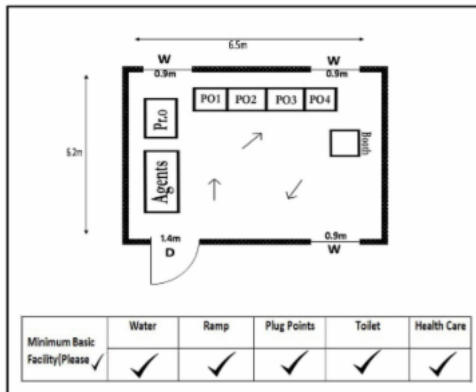

Courtesy - Google Maps

Google Map View

Courtesy - Google Maps

Polling Station Building Front View

Polling Station Front View

Cad View

Key MAP View

1 பெயர் : சுர்ஜித் குமார் ஸ் தந்தையின் பெயர்: சுருளிவேல் வீட்டு எண் : 1 வயது : 28 பாலினம் : ஆண் Photo is available	SOL3288404	2 பெயர் : கருப்பசாமி - தந்தையின் பெயர்: ராமன் - வீட்டு எண் : 1-1-18 வயது : 28 பாலினம் : ஆண் Photo is available	SOL1815679	3 பெயர் : கோகிலா தந்தையின் பெயர்: பாண்டி வீட்டு எண் : 1-1/23 வயது : 22 பாலினம் : பெண் Photo is available	SOL2953479
4 பெயர் : சுகன்யா - கணவர் பெயர்: பிரதீப் - வீட்டு எண் : 1-1-29 வயது : 32 பாலினம் : பெண் Photo is available	SOL1662865	5 பெயர் : கதிர்வேல் - தந்தையின் பெயர்: ஆறுமுகம் - வீட்டு எண் : 1-1-68 வயது : 28 பாலினம் : ஆண் Photo is available	SOL1862176	6 பெயர் : கலையரசி தந்தையின் பெயர்: சாத்தப்பன் வீட்டு எண் : 1-2-4(1) வயது : 19 பாலினம் : பெண் Photo is available	SOL3232030
7 பெயர் : மகேஸ்வரி - கணவர் பெயர்: செல்லமூர்த்தி - வீட்டு எண் : 1-2-4-04 வயது : 42 பாலினம் : பெண் Photo is available	SOL1172907	8 பெயர் : ஆதிஸ்வரி கணவர் பெயர்: ராஜ் குமார் வீட்டு எண் : 1-2-12 வயது : 23 பாலினம் : பெண் Photo is available	SOL3232014	9 பெயர் : சாத்தப்பன் - தந்தையின் பெயர்: சபரிமலை - வீட்டு எண் : 1-2-15 வயது : 58 பாலினம் : ஆண் Photo is available	FFT3509155
10 பெயர் : மருதம்மாள் - கணவர் பெயர்: சாத்தப்பன் - வீட்டு எண் : 1-2-15 வயது : 57 பாலினம் : பெண் Photo is available	FFT4637849	11 பெயர் : லெட்சுமி - கணவர் பெயர்: மகராஜன் - வீட்டு எண் : 1-2-15 வயது : 55 பாலினம் : பெண் Photo is available	FFT4639993	12 பெயர் : பாண்டியம்மாள் - கணவர் பெயர்: ஆறுமுகம் - வீட்டு எண் : 1-2-15 வயது : 52 பாலினம் : பெண் Photo is available	SOL2296952
13 பெயர் : செல்வமலர் - கணவர் பெயர்: முருகன் - வீட்டு எண் : 1-2-16-1 வயது : 45 பாலினம் : பெண் Photo is available	FFT4641882	14 பெயர் : மாயாண்டி - தந்தையின் பெயர்: வீர்கோனார் - வீட்டு எண் : 1-2-22 வயது : 60 பாலினம் : ஆண் Photo is available	SOL2296960	15 பெயர் : ரேவதி - கணவர் பெயர்: மாயாண்டி - வீட்டு எண் : 1-2-22 வயது : 57 பாலினம் : பெண் Photo is available	SOL2296978
16 பெயர் : பாண்டியீனா - தந்தையின் பெயர்: மாயாண்டி - வீட்டு எண் : 1-2-22 வயது : 31 பாலினம் : பெண் Photo is available	SOL1662881	17 பெயர் : துரைச்சாமி - தந்தையின் பெயர்: செல்லக்கோனார் - வீட்டு எண் : 1-2-23 வயது : 65 பாலினம் : ஆண் Photo is available	SOL2296986	18 பெயர் : முத்து - தந்தையின் பெயர்: துரைச்சாமி - வீட்டு எண் : 1-2-25 வயது : 40 பாலினம் : ஆண் Photo is available	FFT4640959
19 பெயர் : கணேசன் - தந்தையின் பெயர்: பாண்டி - வீட்டு எண் : 1-2-28 வயது : 60 பாலினம் : ஆண் Photo is available	SOL2296994	20 பெயர் : பாப்பாத்தி - கணவர் பெயர்: கணேசன் - வீட்டு எண் : 1-2-28 வயது : 50 பாலினம் : பெண் Photo is available	SOL2297000	21 பெயர் : அன்னலெட்சுமி - கணவர் பெயர்: பெரியகருப்பன் - வீட்டு எண் : 1-2-29 வயது : 70 பாலினம் : பெண் Photo is available	SOL2297018
22 பெயர் : பாண்டியம்மாள் - கணவர் பெயர்: பெரிகருப்பன் - வீட்டு எண் : 1-2-29 வயது : 50 பாலினம் : பெண் Photo is available	SOL2297026	23 பெயர் : மகாராணி - கணவர் பெயர்: முருகன் - வீட்டு எண் : 1-2-32 வயது : 48 பாலினம் : பெண் Photo is available	FFT1854108	24 பெயர் : பாப்பாத்தி - கணவர் பெயர்: கண்ணன் - வீட்டு எண் : 1-2-34 வயது : 44 பாலினம் : பெண் Photo is available	FFT4640637
25 பெயர் : முல்லைக்கொடி - கணவர் பெயர்: பழனிச்சாமி - வீட்டு எண் : 1-2-35 வயது : 55 பாலினம் : பெண் Photo is available	FFT4640686	26 பெயர் : சரவணன் - தந்தையின் பெயர்: பழனிச்சாமி - வீட்டு எண் : 1-2-35 வயது : 44 பாலினம் : ஆண் Photo is available	FFT4644233	27 பெயர் : திருமுருகன் - தந்தையின் பெயர்: பழனிச்சாமி - வீட்டு எண் : 1-2-35 வயது : 39 பாலினம் : ஆண் Photo is available	FFT4638524
28 பெயர் : பாக்கியலெட்சுமி - கணவர் பெயர்: ஆண்டிச்சாமி - வீட்டு எண் : 1-2-36 வயது : 40 பாலினம் : பெண் Photo is available	FFT4638854	29 பெயர் : சீதா - கணவர் பெயர்: போஸ் - வீட்டு எண் : 1-2-36-1 வயது : 60 பாலினம் : பெண் Photo is available	SOL2297059	30 பெயர் : பாலமுருகன் - தந்தையின் பெயர்: போஸ் - வீட்டு எண் : 1-2-36-1 வயது : 45 பாலினம் : ஆண் Photo is available	FFT4641429