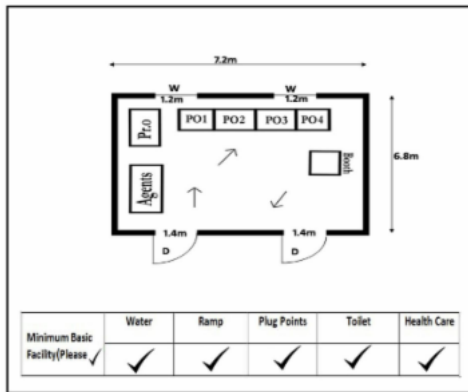

Google Map View

Polling Station Building Front View

Polling Station Front View

Cad View

Key MAP View

1	SOL2778298	பெயர் : ஜான் பீட்டர் தந்தையின் பெயர்: கண்ணன் கண்ணன் வீட்டு எண் : 1/3/2 வயது : 26 பாலினம் : ஆண்	Photo is available	2	SOL2778231	பெயர் : சாரோன் தந்தையின் பெயர்: கண்ணன் கண்ணன் வீட்டு எண் : 1/3/2 வயது : 25 பாலினம் : பெண்	Photo is available	3	SOL1331560	பெயர் : கலா - கணவர் பெயர்: சந்திரமோகன் - வீட்டு எண் : 1-4-34 வயது : 51 பாலினம் : பெண்	Photo is available
4	SOL1331537	பெயர் : பவித்ரா - தந்தையின் பெயர்: சந்திரமோகன் - வீட்டு எண் : 1-4-34 வயது : 31 பாலினம் : பெண்	Photo is available	5	SOL3091865	பெயர் : வீரம்மாள் கணவர் பெயர்: பகவதிமுத்து வீட்டு எண் : 1-7-15லி வயது : 95 பாலினம் : பெண்	Photo is available	6	SOL3183654	பெயர் : கிருஷ்ணராஜ் தந்தையின் பெயர்: ஆறுமுகம் வீட்டு எண் : 1-7-111 சி111 வயது : 20 பாலினம் : ஆண்	Photo is available
7	SOL0991612	பெயர் : தனபாக்கியம் - கணவர் பெயர்: முத்துகுமார் - வீட்டு எண் : 1E வயது : 80 பாலினம் : பெண்	Photo is available	8	SOL0991240	பெயர் : பாண்டியம்மாள் - கணவர் பெயர்: சிவகுருநாதன் - வீட்டு எண் : 1E வயது : 77 பாலினம் : பெண்	Photo is available	9	SOL0991539	பெயர் : சுப்பிரமணி - தந்தையின் பெயர்: சொக்கலிங்கம் பிள்ளை - வீட்டு எண் : 1E வயது : 75 பாலினம் : ஆண்	Photo is available
10	SOL0991513	பெயர் : ராஜம் - கணவர் பெயர்: சுப்பிரமணி - வீட்டு எண் : 1E வயது : 69 பாலினம் : பெண்	Photo is available	11	SOL0991661	பெயர் : நாகராஜன் - தந்தையின் பெயர்: சின்னச்சாமி - வீட்டு எண் : 1E வயது : 66 பாலினம் : ஆண்	Photo is available	12	SOL0606673	பெயர் : ராஜேஸ்வரி - கணவர் பெயர்: குருசாமி - வீட்டு எண் : 1E வயது : 60 பாலினம் : பெண்	Photo is available
13	SOL0991182	பெயர் : பாண்டியராஜன் - தந்தையின் பெயர்: முனியாண்டி - வீட்டு எண் : 1E வயது : 55 பாலினம் : ஆண்	Photo is available	14	SOL1174515	பெயர் : பாப்பாத்தி - கணவர் பெயர்: முருகவேல் - வீட்டு எண் : 1E வயது : 53 பாலினம் : பெண்	Photo is available	15	SOL0608083	பெயர் : அமுதா - கணவர் பெயர்: முத்து - வீட்டு எண் : 1E வயது : 50 பாலினம் : பெண்	Photo is available
16	SOL1174523	பெயர் : ஜெனித்தா - கணவர் பெயர்: நாகராஜன் - வீட்டு எண் : 1E வயது : 47 பாலினம் : பெண்	Photo is available	17	SOL0991091	பெயர் : தேவி - கணவர் பெயர்: பாண்டியராஜன் - வீட்டு எண் : 1E வயது : 46 பாலினம் : பெண்	Photo is available	18	SOL0606459	பெயர் : புஷ்பா - கணவர் பெயர்: பாலசுப்பிரமணியன் - வீட்டு எண் : 1E வயது : 45 பாலினம் : பெண்	Photo is available
19	SOL0608067	பெயர் : தமிழரசி - தந்தையின் பெயர்: ராம்குமார் - வீட்டு எண் : 1E வயது : 44 பாலினம் : பெண்	Photo is available	20	SOL0608075	பெயர் : கார்த்திக் - தந்தையின் பெயர்: அழகுசந்தரம் - வீட்டு எண் : 1E வயது : 43 பாலினம் : ஆண்	Photo is available	21	SOL0608042	பெயர் : பிரபு - தந்தையின் பெயர்: நாகராஜன் - வீட்டு எண் : 1E வயது : 41 பாலினம் : ஆண்	Photo is available
22	SOL0991554	பெயர் : சரவணக்குமார் - தந்தையின் பெயர்: பாஸ்கரன் - வீட்டு எண் : 1E வயது : 41 பாலினம் : ஆண்	Photo is available	23	SOL0606681	பெயர் : கார்த்திகேயன் - தந்தையின் பெயர்: ராஜேந்திரன் - வீட்டு எண் : 1E வயது : 40 பாலினம் : ஆண்	Photo is available	24	SOL0607622	பெயர் : சுரேஷ்குமார் - தந்தையின் பெயர்: ராஜேந்திரன் - வீட்டு எண் : 1E வயது : 39 பாலினம் : ஆண்	Photo is available
25	SOL0605535	பெயர் : கருப்பசாமி - தந்தையின் பெயர்: பாண்டி - வீட்டு எண் : 1E வயது : 35 பாலினம் : ஆண்	Photo is available	26	SOL0991687	பெயர் : மஞ்சளா - தாயின் பெயர்: சரஸ்வதி - வீட்டு எண் : 1E வயது : 34 பாலினம் : பெண்	Photo is available	27	SOL0991901	பெயர் : பிரபு - தந்தையின் பெயர்: தண்டபாணி - வீட்டு எண் : 1e வயது : 33 பாலினம் : ஆண்	Photo is available
28	SOL0991679	பெயர் : ராஜம்மாள் - கணவர் பெயர்: சிவக்குமார் - வீட்டு எண் : 1E வயது : 33 பாலினம் : பெண்	Photo is available	29	SOL1174531	பெயர் : கவிதா - கணவர் பெயர்: சக்திவேல் - வீட்டு எண் : 1E வயது : 33 பாலினம் : பெண்	Photo is available	30	SOL0991224	பெயர் : சின்னகண்ணன் - தந்தையின் பெயர்: தங்கராஜ் - வீட்டு எண் : 1E வயது : 32 பாலினம் : ஆண்	Photo is available