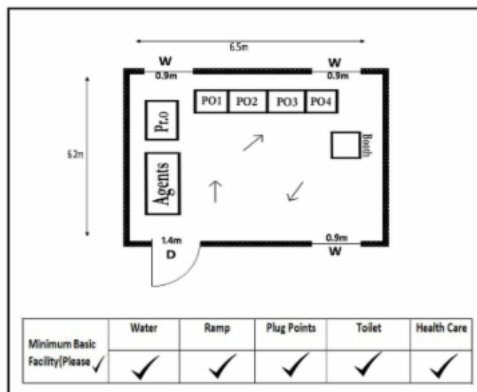

Google Map View

Polling Station Building Front View

Polling Station Front View

Cad View

Key MAP View

1 பெயர் : சொக்கலிங்கம் - தந்தையின் பெயர்: செல்வம் - வீட்டு எண் : 1 வயது : 57 பாலினம் : ஆண் Photo is available	SOL1574144	2 பெயர் : ரேவதி - கணவர் பெயர்: சொக்கலிங்கம் - வீட்டு எண் : 1 வயது : 50 பாலினம் : பெண் Photo is available	SOL1574128	3 பெயர் : கணேஷ்நாராயணன் - தந்தையின் பெயர்: குருசாமி - வீட்டு எண் : 1 வயது : 47 பாலினம் : ஆண் Photo is available	SOL1574078
4 பெயர் : கிஷோர் சங்கர் தந்தையின் பெயர்: சண்முகம் வீட்டு எண் : 1 வயது : 29 பாலினம் : ஆண் Photo is available	SOL2029874	5 பெயர் : ஸ்வேதா சரஸ்வதி தந்தையின் பெயர்: சண்முகம் வீட்டு எண் : 1 வயது : 25 பாலினம் : பெண் Photo is available	SOL2029684	6 பெயர் : ரவிந்திரன் - தந்தையின் பெயர்: சுத்தன் - வீட்டு எண் : 1-5-31 வயது : 69 பாலினம் : ஆண் Photo is available	SOL0610428
7 பெயர் : கவிதா - கணவர் பெயர்: ரவிந்திரன் - வீட்டு எண் : 1-5-31 வயது : 61 பாலினம் : பெண் Photo is available	SOL0610436	8 பெயர் : பிரபாகரன் - தந்தையின் பெயர்: சுப்புராஜ் - வீட்டு எண் : 1-9-1 வயது : 38 பாலினம் : ஆண் Photo is available	SOL1176114	9 பெயர் : வினோத்கண்ணன் - தந்தையின் பெயர்: சம்பத் குமார் - வீட்டு எண் : 1-10-6 வயது : 34 பாலினம் : ஆண் Photo is available	SOL1176106
10 பெயர் : அனிட்டா - கணவர் பெயர்: ஜோவர்கீஸ் - வீட்டு எண் : 1-46 வயது : 43 பாலினம் : பெண் Photo is available	SOL0613398	11 பெயர் : திலகம் - கணவர் பெயர்: பொன் சிறையீட்டான் - வீட்டு எண் : 1A வயது : 80 பாலினம் : பெண் Photo is available	SOL1816867	12 பெயர் : பிரேம்குமாரி - கணவர் பெயர்: எடிசன் செல்வராஜ் - வீட்டு எண் : 1A வயது : 70 பாலினம் : பெண் Photo is available	GBT2864676
13 பெயர் : கேரன் ஜிடி - தந்தையின் பெயர்: எடிசன் செல்வராஜ் - வீட்டு எண் : 1A வயது : 37 பாலினம் : பெண் Photo is available	GBT4960050	14 பெயர் : சிவரஞ்சனி - தந்தையின் பெயர்: பாஸ்கரன் - வீட்டு எண் : 1A வயது : 28 பாலினம் : பெண் Photo is available	SOL1844786	15 பெயர் : சுப்பம்மாள் - கணவர் பெயர்: ஆதிமூலம் - வீட்டு எண் : 1E வயது : 79 பாலினம் : பெண் Photo is available	SOL1176064
16 பெயர் : ஸீமாரோஸ் - கணவர் பெயர்: பிரான்ஸிஸ் - வீட்டு எண் : 1e வயது : 78 பாலினம் : பெண் Photo is available	SOL0994129	17 பெயர் : மரியதாஸ் - தந்தையின் பெயர்: அருள் - வீட்டு எண் : 1E வயது : 71 பாலினம் : ஆண் Photo is available	SOL0610717	18 பெயர் : குமுதம் - கணவர் பெயர்: சக்திவேல் - வீட்டு எண் : 1E வயது : 70 பாலினம் : பெண் Photo is available	SOL1175959
19 பெயர் : பார்வதி - கணவர் பெயர்: கல்யாணசுந்தரம் - வீட்டு எண் : 1E வயது : 65 பாலினம் : பெண் Photo is available	SOL1176353	20 பெயர் : புஸ்பராணி - கணவர் பெயர்: மரியதாஸ் - வீட்டு எண் : 1E வயது : 63 பாலினம் : பெண் Photo is available	SOL0610725	21 பெயர் : உமாராணி - கணவர் பெயர்: ரத்தினம் - வீட்டு எண் : 1E வயது : 60 பாலினம் : பெண் Photo is available	SOL1176122
22 பெயர் : ரஷீதாபேகம் - கணவர் பெயர்: சையது இஸ்மாயில் - வீட்டு எண் : 1e வயது : 59 பாலினம் : பெண் Photo is available	SOL0994111	23 பெயர் : சுரேஷ் - தந்தையின் பெயர்: கோவிந்தராஜ் - வீட்டு எண் : 1e வயது : 59 பாலினம் : ஆண் Photo is available	SOL1816792	24 பெயர் : செல்லப்பாண்டியம்மாள் கணவர் பெயர்: பாஸ்கர் - வீட்டு எண் : 1e வயது : 56 பாலினம் : பெண் Photo is available	SOL0612846
25 பெயர் : அருண்பிரகாஷ் - தந்தையின் பெயர்: ராதாகிருஷ்ணன் - வீட்டு எண் : 1E வயது : 54 பாலினம் : ஆண் Photo is available	SOL0613166	26 பெயர் : சியாமளவள்ளி - கணவர் பெயர்: சுரேஷ் - வீட்டு எண் : 1e வயது : 53 பாலினம் : பெண் Photo is available	SOL1816735	27 பெயர் : கண்ணன் - தந்தையின் பெயர்: காமணன் - வீட்டு எண் : 1E வயது : 53 பாலினம் : ஆண் Photo is available	SOL0993493
28 பெயர் : செல்வி - கணவர் பெயர்: கண்ணன் - வீட்டு எண் : 1E வயது : 50 பாலினம் : பெண் Photo is available	SOL0993485	29 பெயர் : சுப்பிரமணியன் - தந்தையின் பெயர்: மெய்யப்பன் - வீட்டு எண் : 1e வயது : 48 பாலினம் : ஆண் Photo is available	SOL1482744	30 பெயர் : செந்தில்பிரபா ராணி - தந்தையின் பெயர்: செல்வராஜ் - வீட்டு எண் : 1E வயது : 47 பாலினம் : பெண் Photo is available	SOL0613174