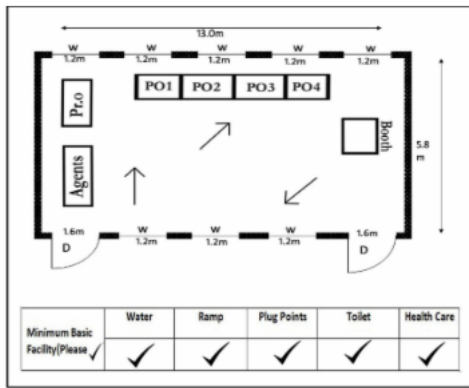

Courtesy - Google Maps

Google Map View

Courtesy - Google Maps

Polling Station Building Front View

Polling Station Front View

Cad View

Key MAP View

1 பெயர் : லட்சுமி இதரர் பெயர்: முத்தையா வீட்டு எண் : 2-2/32 வயது : 40 பாலினம் : பெண்	SOL2998482 Photo is available	2 பெயர் : வீராயி - கணவர் பெயர்: சின்னக்காளை - வீட்டு எண் : 2-2-33 வயது : 53 பாலினம் : பெண்	SOL2300606 Photo is available	3 பெயர் : ஓய்யம்மாள் - தந்தையின் பெயர்: சின்னக்காளை - வீட்டு எண் : 2-2-33 வயது : 38 பாலினம் : பெண்	FFT4704862 Photo is available
4 பெயர் : அழகு - கணவர் பெயர்: வெங்கடேஸ்வரன் - வீட்டு எண் : 2-2/33 வயது : 35 பாலினம் : பெண்	THB0698209 Photo is available	5 பெயர் : சேதுராமன் - தந்தையின் பெயர்: சின்னக்காளை - வீட்டு எண் : 2-2-33 வயது : 33 பாலினம் : ஆண்	SOL1743186 Photo is available	6 பெயர் : ஜோதி தாயின் பெயர்: வீராயி வீட்டு எண் : 2-2/33 வயது : 26 பாலினம் : பெண்	SOL2044881 Photo is available
7 பெயர் : மொக்கராஜ் - தந்தையின் பெயர்: பில்லான் - வீட்டு எண் : 2-2-34 வயது : 57 பாலினம் : ஆண்	SOL2300614 Photo is available	8 பெயர் : செல்வி - கணவர் பெயர்: மொக்கராஜ் - வீட்டு எண் : 2-2-34 வயது : 52 பாலினம் : பெண்	SOL2300622 Photo is available	9 பெயர் : வீரணன் - தந்தையின் பெயர்: மொக்கராஜ் - வீட்டு எண் : 2-2-34 வயது : 28 பாலினம் : ஆண்	SOL1743228 Photo is available
10 பெயர் : ராமன் தந்தையின் பெயர்: மொக்கராஜ் வீட்டு எண் : 2-2-34 வயது : 23 பாலினம் : ஆண்	SOL2963452 Photo is available	11 பெயர் : தங்கராஜ் - தந்தையின் பெயர்: பில்லான் - வீட்டு எண் : 2-2-35 வயது : 55 பாலினம் : ஆண்	SOL2300630 Photo is available	12 பெயர் : ஓய்யம்மாள் - கணவர் பெயர்: தங்கராஜ் - வீட்டு எண் : 2-2-35 வயது : 50 பாலினம் : பெண்	SOL2300648 Photo is available
13 பெயர் : ராணி - கணவர் பெயர்: அடைக்கலச்சாமி - வீட்டு எண் : 2-2-35 வயது : 41 பாலினம் : பெண்	FFT3525698 Photo is available	14 பெயர் : அமராவதி - கணவர் பெயர்: வீரணன் - வீட்டு எண் : 2-2-35 வயது : 38 பாலினம் : பெண்	SOL1574797 Photo is available	15 பெயர் : முத்துக்கனி - தந்தையின் பெயர்: தங்கராஜ் - வீட்டு எண் : 2-2-35 வயது : 28 பாலினம் : பெண்	SOL1743301 Photo is available
16 பெயர் : கொசல்யா தந்தையின் பெயர்: தங்கராஜ் வீட்டு எண் : 2-2-35 வயது : 26 பாலினம் : பெண்	SOL1970524 Photo is available	17 பெயர் : அடைக்கன் - தந்தையின் பெயர்: வீரணன் - வீட்டு எண் : 2-2-36 வயது : 55 பாலினம் : ஆண்	SOL2300663 Photo is available	18 பெயர் : பெரியக்காள் - கணவர் பெயர்: அடைக்கன் - வீட்டு எண் : 2-2-36 வயது : 49 பாலினம் : பெண்	SOL2300671 Photo is available
19 பெயர் : சின்னப்பிள்ளை - தந்தையின் பெயர்: வீரணன் - வீட்டு எண் : 2-2-36 வயது : 45 பாலினம் : பெண்	FFT4706271 Photo is available	20 பெயர் : மொக்கப்பொண்ணு - கணவர் பெயர்: மூக்குச்சாமி - வீட்டு எண் : 2-2-37 வயது : 41 பாலினம் : பெண்	FFT4708632 Photo is available	21 பெயர் : பொட்டையம்மாள் கணவர் பெயர்: மலுக்காளை வீட்டு எண் : 2-2/40-1 வயது : 55 பாலினம் : பெண்	SOL2675007 Photo is available
22 பெயர் : தங்கம் தந்தையின் பெயர்: கோபால் வீட்டு எண் : 2-2/40/1 வயது : 23 பாலினம் : பெண்	SOL2935823 Photo is available	23 பெயர் : தனலெட்சுமி தாயின் பெயர்: அல்லி வீட்டு எண் : 2-2/40/1 வயது : 21 பாலினம் : பெண்	SOL2998292 Photo is available	24 பெயர் : அல்லி - கணவர் பெயர்: கோபால் - வீட்டு எண் : 2-2-40-3 வயது : 42 பாலினம் : பெண்	FFT1850676 Photo is available
25 பெயர் : மலுக்காளை - தந்தையின் பெயர்: சின்னஇளங்கான் - வீட்டு எண் : 2-2-41 வயது : 65 பாலினம் : ஆண்	SOL2300689 Photo is available	26 பெயர் : சேவகப்பெருமாள் - தந்தையின் பெயர்: மலுக்காளை - வீட்டு எண் : 2-2-41 வயது : 40 பாலினம் : ஆண்	SOL2300697 Photo is available	27 பெயர் : அகிலா - கணவர் பெயர்: முருகன் - வீட்டு எண் : 2-2-41 வயது : 37 பாலினம் : பெண்	SOL0394387 Photo is available
28 பெயர் : மின்னமலை - தந்தையின் பெயர்: திருஞானம் - வீட்டு எண் : 2-2-41 வயது : 35 பாலினம் : ஆண்	SOL0394379 Photo is available	29 பெயர் : அழகேந்திரன் தந்தையின் பெயர்: தினகரன் வீட்டு எண் : 2-2/42 வயது : 23 பாலினம் : ஆண்	SOL2762326 Photo is available	30 பெயர் : ஆனந்தி தந்தையின் பெயர்: தினகரன் வீட்டு எண் : 2-2/42 வயது : 21 பாலினம் : பெண்	SOL3235744 Photo is available