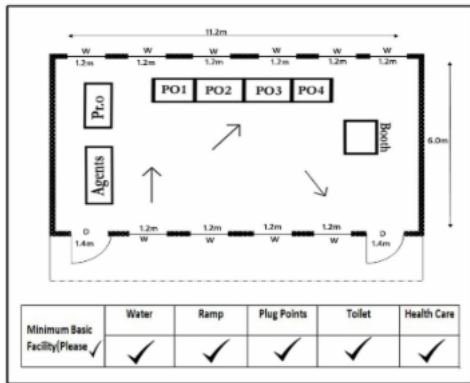

வாக்காளர் பதிவு அலுவலரின்
கையொப்பம்

Nazri Naksha

Google Map View

Polling Station Building Front View

Polling Station Front View

Cad View

Key MAP View

| | | | | | |
|---|------------|---|------------|--|------------|
| 1 பெயர் : பார்பாத்தி - கணவர் பெயர்: முத்துராஜ் - வீட்டு எண் : 0 வயது : 58 பாலினம் : பெண் Photo is available | FFT4609723 | 2 பெயர் : வைலட்மேரி - கணவர் பெயர்: செல்வநாயகம் - வீட்டு எண் : 0 வயது : 53 பாலினம் : பெண் Photo is available | SOL0076992 | 3 பெயர் : ரெஜினா கணவர் பெயர்: பாலுச்சாமி வீட்டு எண் : 0 வயது : 27 பாலினம் : பெண் Photo is available | SOL2675593 |
| 4 பெயர் : பூச்சியம்மாள் கணவர் பெயர்: போஸ் வீட்டு எண் : 1 வயது : 55 பாலினம் : பெண் Photo is available | SOL2110856 | 5 பெயர் : ஹரிஹரபுத்திரன் எஸ் தந்தையின் பெயர்: சோனைமுத்து - வீட்டு எண் : 1 வயது : 52 பாலினம் : ஆண் Photo is available | SOL1898923 | 6 பெயர் : வனிதா கணவர் பெயர்: கருப்பையா வீட்டு எண் : 1 வயது : 51 பாலினம் : பெண் Photo is available | SOL2111011 |
| 7 பெயர் : செந்தில் - தந்தையின் பெயர்: தங்கச்சாமி - வீட்டு எண் : 1 வயது : 50 பாலினம் : ஆண் Photo is available | SOL1899012 | 8 பெயர் : மாரீஸ்வரி - கணவர் பெயர்: ஹரிஹரபுத்திரன் - வீட்டு எண் : 1 வயது : 49 பாலினம் : பெண் Photo is available | SOL1898931 | 9 பெயர் : மகேஸ்வரி லோ - கணவர் பெயர்: லோகநாதன் பா - வீட்டு எண் : 1 வயது : 46 பாலினம் : பெண் Photo is available | SOL1817287 |
| 10 பெயர் : சோபனா - கணவர் பெயர்: செந்தில் - வீட்டு எண் : 1 வயது : 42 பாலினம் : பெண் Photo is available | SOL1899004 | 11 பெயர் : திவ்யா கணவர் பெயர்: சுந்தரபாண்டியன் வீட்டு எண் : 1 வயது : 41 பாலினம் : பெண் Photo is available | SOL2675262 | 12 பெயர் : முத்துப்பாண்டி - தந்தையின் பெயர்: ராக்கையா - வீட்டு எண் : 1 வயது : 39 பாலினம் : ஆண் Photo is available | FFT4743845 |
| 13 பெயர் : இந்துமதி கணவர் பெயர்: ராஜ்குமார் வீட்டு எண் : 1 வயது : 35 பாலினம் : பெண் Photo is available | SOL2110906 | 14 பெயர் : சமதி கணவர் பெயர்: விக்கி வீட்டு எண் : 1 வயது : 33 பாலினம் : பெண் Photo is available | SOL2675965 | 15 பெயர் : மகாலட்சுமி தந்தையின் பெயர்: கணேசன் வீட்டு எண் : 1 வயது : 27 பாலினம் : பெண் Photo is available | SOL2111748 |
| 16 பெயர் : விக்கேஷ்வரி தந்தையின் பெயர்: மகேந்திரன் வீட்டு எண் : 1 வயது : 26 பாலினம் : பெண் Photo is available | SOL2111615 | 17 பெயர் : வெள்ளைச்சாமி தந்தையின் பெயர்: அடைக்கலம் வீட்டு எண் : 1 வயது : 25 பாலினம் : ஆண் Photo is available | SOL2111813 | 18 பெயர் : கௌதம் நீலாம்பரம் தந்தையின் பெயர்: ஹரிஹரபுத்திரன் வீட்டு எண் : 1 வயது : 24 பாலினம் : ஆண் Photo is available | SOL2990190 |
| 19 பெயர் : கன்னீஸ்வரி மு கணவர் பெயர்: முத்துப்பாண்டி வீட்டு எண் : 01 வயது : 24 பாலினம் : பெண் Photo is available | SOL3173788 | 20 பெயர் : சையதுஅப்தாஹிர் - இதரர் பெயர்: சையதுஅப்தாஹிர் - வீட்டு எண் : 1/4 வயது : 61 பாலினம் : ஆண் Photo is available | RCX0389551 | 21 பெயர் : ஜெயா கணவர் பெயர்: கிருஷ்ணன் வீட்டு எண் : 1/4 வயது : 49 பாலினம் : பெண் Photo is available | SOL2996544 |
| 22 பெயர் : முனீஸ்வரன் - தந்தையின் பெயர்: ஆறுமுகம் - வீட்டு எண் : 1/4 வயது : 49 பாலினம் : ஆண் Photo is available | GBT1925262 | 23 பெயர் : நாகராஜ் தந்தையின் பெயர்: பாலகிருஷ்ணன் வீட்டு எண் : 1/4 வயது : 46 பாலினம் : ஆண் Photo is available | SOL3031408 | 24 பெயர் : முருகேஸ்வரி - கணவர் பெயர்: முனீஸ்வரன் - வீட்டு எண் : 1/4 வயது : 40 பாலினம் : பெண் Photo is available | GBT3283454 |
| 25 பெயர் : முத்துலட்சுமி கணவர் பெயர்: நாகராஜ் வீட்டு எண் : 1/4 வயது : 39 பாலினம் : பெண் Photo is available | SOL3030962 | 26 பெயர் : இஃப்தார் சேக் தந்தையின் பெயர்: செய்யது அப்தாஹிர் வீட்டு எண் : 1/4 வயது : 29 பாலினம் : ஆண் Photo is available | RCX2217958 | 27 பெயர் : திவ்யா தந்தையின் பெயர்: கிருஷ்ணன் வீட்டு எண் : 1/4 வயது : 24 பாலினம் : பெண் Photo is available | SOL3003019 |
| 28 பெயர் : ஸ்வேதா தந்தையின் பெயர்: கிருஷ்ணன் வீட்டு எண் : 1/4 வயது : 22 பாலினம் : பெண் Photo is available | SOL2996700 | 29 பெயர் : பாலமுருகன் மு தந்தையின் பெயர்: முனீஸ்வரன் ஆ வீட்டு எண் : 1/4 வயது : 21 பாலினம் : ஆண் Photo is available | SOL3172657 | 30 பெயர் : ஆறுமுகம் தந்தையின் பெயர்: வேலுசாமி வீட்டு எண் : 1/5ஏ வயது : 50 பாலினம் : ஆண் Photo is available | SOL2763043 |