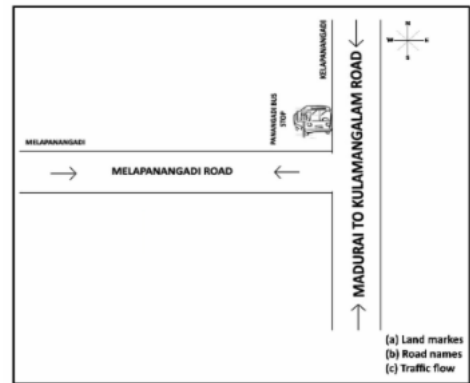

வாக்காளர் பதிவு அலுவலரின்
கையொப்பம்

Nazri Naksha

Google Map View

Polling Station Building Front View

Polling Station Front View

Cad View

Key MAP View

| | | | | | |
|---|------------|---|------------|--|------------|
| 1 பெயர் : பார்பாத்தி - கணவர் பெயர்: முத்துராஜ் - வீட்டு எண் : 0 வயது : 58 பாலினம் : பெண் Photo is available | FFT4609723 | 2 பெயர் : வைலட்மேரி - கணவர் பெயர்: செல்வநாயகம் - வீட்டு எண் : 0 வயது : 53 பாலினம் : பெண் Photo is available | SOL0076992 | 3 பெயர் : ரெஜினா கணவர் பெயர்: பாலுச்சாமி வீட்டு எண் : 0 வயது : 27 பாலினம் : பெண் Photo is available | SOL2675593 |
| 4 பெயர் : பூச்சியம்மாள் கணவர் பெயர்: போஸ் வீட்டு எண் : 1 வயது : 55 பாலினம் : பெண் Photo is available | SOL2110856 | 5 பெயர் : ஹரிஹரபுத்திரன் எஸ் தந்தையின் பெயர்: சோனைமுத்து - வீட்டு எண் : 1 வயது : 52 பாலினம் : ஆண் Photo is available | SOL1898923 | 6 பெயர் : வனிதா கணவர் பெயர்: கருப்பையா வீட்டு எண் : 1 வயது : 51 பாலினம் : பெண் Photo is available | SOL2111011 |
| 7 பெயர் : செந்தில் - தந்தையின் பெயர்: தங்கச்சாமி - வீட்டு எண் : 1 வயது : 50 பாலினம் : ஆண் Photo is available | SOL1899012 | 8 பெயர் : மாரீஸ்வரி - கணவர் பெயர்: ஹரிஹரபுத்திரன் - வீட்டு எண் : 1 வயது : 49 பாலினம் : பெண் Photo is available | SOL1898931 | 9 பெயர் : மகேஸ்வரி லோ - கணவர் பெயர்: லோகநாதன் பா - வீட்டு எண் : 1 வயது : 46 பாலினம் : பெண் Photo is available | SOL1817287 |
| 10 பெயர் : சோபனா - கணவர் பெயர்: செந்தில் - வீட்டு எண் : 1 வயது : 42 பாலினம் : பெண் Photo is available | SOL1899004 | 11 பெயர் : திவ்யா கணவர் பெயர்: சுந்தரபாண்டியன் வீட்டு எண் : 1 வயது : 41 பாலினம் : பெண் Photo is available | SOL2675262 | 12 பெயர் : முத்துப்பாண்டி - தந்தையின் பெயர்: ராக்கையா - வீட்டு எண் : 1 வயது : 39 பாலினம் : ஆண் Photo is available | FFT4743845 |
| 13 பெயர் : இந்துமதி கணவர் பெயர்: ராஜ்குமார் வீட்டு எண் : 1 வயது : 35 பாலினம் : பெண் Photo is available | SOL2110906 | 14 பெயர் : சமதி கணவர் பெயர்: விக்கி வீட்டு எண் : 1 வயது : 33 பாலினம் : பெண் Photo is available | SOL2675965 | 15 பெயர் : மகாலட்சுமி தந்தையின் பெயர்: கணேசன் வீட்டு எண் : 1 வயது : 27 பாலினம் : பெண் Photo is available | SOL2111748 |
| 16 பெயர் : விக்கேஷ்வரி தந்தையின் பெயர்: மகேந்திரன் வீட்டு எண் : 1 வயது : 26 பாலினம் : பெண் Photo is available | SOL2111615 | 17 பெயர் : வெள்ளைச்சாமி தந்தையின் பெயர்: அடைக்கலம் வீட்டு எண் : 1 வயது : 25 பாலினம் : ஆண் Photo is available | SOL2111813 | 18 பெயர் : கௌதம் நீலாம்பரம் தந்தையின் பெயர்: ஹரிஹரபுத்திரன் வீட்டு எண் : 1 வயது : 24 பாலினம் : ஆண் Photo is available | SOL2990190 |
| 19 பெயர் : கன்னீஸ்வரி மு கணவர் பெயர்: முத்துப்பாண்டி வீட்டு எண் : 01 வயது : 24 பாலினம் : பெண் Photo is available | SOL3173788 | 20 பெயர் : சையதுஅப்தாஹிர் - இதரர் பெயர்: சையதுஅப்தாஹிர் - வீட்டு எண் : 1/4 வயது : 61 பாலினம் : ஆண் Photo is available | RCX0389551 | 21 பெயர் : ஜெயா கணவர் பெயர்: கிருஷ்ணன் வீட்டு எண் : 1/4 வயது : 49 பாலினம் : பெண் Photo is available | SOL2996544 |
| 22 பெயர் : முனீஸ்வரன் - தந்தையின் பெயர்: ஆறுமுகம் - வீட்டு எண் : 1/4 வயது : 49 பாலினம் : ஆண் Photo is available | GBT1925262 | 23 பெயர் : நாகராஜ் தந்தையின் பெயர்: பாலகிருஷ்ணன் வீட்டு எண் : 1/4 வயது : 46 பாலினம் : ஆண் Photo is available | SOL3031408 | 24 பெயர் : முருகேஸ்வரி - கணவர் பெயர்: முனீஸ்வரன் - வீட்டு எண் : 1/4 வயது : 40 பாலினம் : பெண் Photo is available | GBT3283454 |
| 25 பெயர் : முத்துலட்சுமி கணவர் பெயர்: நாகராஜ் வீட்டு எண் : 1/4 வயது : 39 பாலினம் : பெண் Photo is available | SOL3030962 | 26 பெயர் : இஃப்தார் சேக் தந்தையின் பெயர்: செய்யது அப்தாஹிர் வீட்டு எண் : 1/4 வயது : 29 பாலினம் : ஆண் Photo is available | RCX2217958 | 27 பெயர் : திவ்யா தந்தையின் பெயர்: கிருஷ்ணன் வீட்டு எண் : 1/4 வயது : 24 பாலினம் : பெண் Photo is available | SOL3003019 |
| 28 பெயர் : ஸ்வேதா தந்தையின் பெயர்: கிருஷ்ணன் வீட்டு எண் : 1/4 வயது : 22 பாலினம் : பெண் Photo is available | SOL2996700 | 29 பெயர் : பாலமுருகன் மு தந்தையின் பெயர்: முனீஸ்வரன் ஆ வீட்டு எண் : 1/4 வயது : 21 பாலினம் : ஆண் Photo is available | SOL3172657 | 30 பெயர் : ஆறுமுகம் தந்தையின் பெயர்: வேலுசாமி வீட்டு எண் : 1/5ஏ வயது : 50 பாலினம் : ஆண் Photo is available | SOL2763043 |