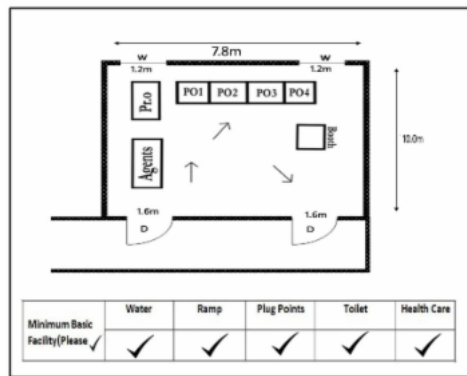

Courtesy - Google Maps

Google Map View

Courtesy - Google Maps

Polling Station Building Front View

Polling Station Front View

Cad View

Key MAP View

1 பெயர் : ராஜலெட்சுமி தந்தையின் பெயர்: நாகரத்தினம் வீட்டு எண் : 1/640 வயது : 67 பாலினம் : பெண்	SOL2894491 Photo is available	2 பெயர் : பி பிரேமலதா கணவர் பெயர்: ஜெயப்பிரகாஷ் வீட்டு எண் : 1A வயது : 51 பாலினம் : பெண்	SOL1576164 Photo is available	3 பெயர் : இராஜேஸ்வரி - கணவர் பெயர்: தர்மராஜ் - வீட்டு எண் : 1E வயது : 79 பாலினம் : பெண்	SOL0617217 Photo is available
4 பெயர் : லதா - கணவர் பெயர்: நாசுவர் கனி - வீட்டு எண் : 1E வயது : 74 பாலினம் : பெண்	SOL0396515 Photo is available	5 பெயர் : போஸ் - தந்தையின் பெயர்: குருசாமி - வீட்டு எண் : 1E வயது : 73 பாலினம் : ஆண்	SOL0996496 Photo is available	6 பெயர் : குந்திதேவி - கணவர் பெயர்: கணேசன் - வீட்டு எண் : 1E வயது : 68 பாலினம் : பெண்	SOL1484906 Photo is available
7 பெயர் : பிரதீப் - தந்தையின் பெயர்: தங்கதுரை - வீட்டு எண் : 1E வயது : 65 பாலினம் : ஆண்	SOL1264498 Photo is available	8 பெயர் : சந்திரா - கணவர் பெயர்: போஸ் - வீட்டு எண் : 1E வயது : 63 பாலினம் : பெண்	SOL0996470 Photo is available	9 பெயர் : ரெஜினா மேரி - கணவர் பெயர்: கருப்பசாமி - வீட்டு எண் : 1E வயது : 58 பாலினம் : பெண்	SOL0615203 Photo is available
10 பெயர் : கண்ணகி - கணவர் பெயர்: ரவிசந்திரன் - வீட்டு எண் : 1E வயது : 57 பாலினம் : பெண்	SOL0616003 Photo is available	11 பெயர் : ரவிசந்திரன் - தந்தையின் பெயர்: நாகசுந்தரம் - வீட்டு எண் : 1E வயது : 57 பாலினம் : ஆண்	SOL0617027 Photo is available	12 பெயர் : சோல்ரதி - கணவர் பெயர்: பிரதீப் - வீட்டு எண் : 1E வயது : 56 பாலினம் : பெண்	SOL1264480 Photo is available
13 பெயர் : அனகன் பாபு - தந்தையின் பெயர்: ஜனார்த்தனன் - வீட்டு எண் : 1e வயது : 54 பாலினம் : ஆண்	SOL0486589 Photo is available	14 பெயர் : காட்பிரே செல்வின் தியாப்லஸ் கி - தந்தையின் பெயர்: கிறிஸ்டோபர் துரையா க - வீட்டு எண் : 1E வயது : 54 பாலினம் : ஆண்	SOL1817824 Photo is available	15 பெயர் : குணசேகரன் - தந்தையின் பெயர்: மாரியப்பன் - வீட்டு எண் : 1E வயது : 54 பாலினம் : ஆண்	SOL0996348 Photo is available
16 பெயர் : மெர்லின் ஜெப செல்வி த - தந்தையின் பெயர்: தங்கராஜ் த - வீட்டு எண் : 1E வயது : 53 பாலினம் : பெண்	SOL1817923 Photo is available	17 பெயர் : கார்த்தி - தந்தையின் பெயர்: தர்மராஜ் - வீட்டு எண் : 1E வயது : 52 பாலினம் : ஆண்	SOL0616649 Photo is available	18 பெயர் : ஹெர்மன் தினகரன் கி - தந்தையின் பெயர்: கிறிஸ்டோபர் துரையா க - வீட்டு எண் : 1E வயது : 51 பாலினம் : ஆண்	SOL1817816 Photo is available
19 பெயர் : ஜாஸ்மின் - கணவர் பெயர்: தனசேகரன் - வீட்டு எண் : 1E வயது : 50 பாலினம் : பெண்	SOL0996264 Photo is available	20 பெயர் : ஆனந்த் - தந்தையின் பெயர்: சுந்தரம் - வீட்டு எண் : 1E வயது : 48 பாலினம் : ஆண்	SOL1337245 Photo is available	21 பெயர் : மீனா - கணவர் பெயர்: ஆனந்த் - வீட்டு எண் : 1E வயது : 48 பாலினம் : பெண்	SOL1337302 Photo is available
22 பெயர் : சுகுமாறன் - தந்தையின் பெயர்: கணேசன் - வீட்டு எண் : 1e வயது : 46 பாலினம் : ஆண்	SOL1484658 Photo is available	23 பெயர் : நாகராஜன் - தந்தையின் பெயர்: மாரிமுத்து - வீட்டு எண் : 1e வயது : 45 பாலினம் : ஆண்	SOL0618223 Photo is available	24 பெயர் : பொன் உதயா - கணவர் பெயர்: குணசேகரனன் - வீட்டு எண் : 1E வயது : 45 பாலினம் : பெண்	SOL0996330 Photo is available
25 பெயர் : பாலமுத்துக்குமார் - தந்தையின் பெயர்: போஸ் - வீட்டு எண் : 1E வயது : 42 பாலினம் : ஆண்	SOL0996462 Photo is available	26 பெயர் : ரம்யா - கணவர் பெயர்: கார்த்திகேயன் - வீட்டு எண் : 1E வயது : 41 பாலினம் : பெண்	SOL0618280 Photo is available	27 பெயர் : சபா - தந்தையின் பெயர்: சுகுமாறன் - வீட்டு எண் : 1e வயது : 41 பாலினம் : பெண்	SOL1484468 Photo is available
28 பெயர் : கேசவராஜ் - தந்தையின் பெயர்: திருமலைராஜ் - வீட்டு எண் : 1E வயது : 40 பாலினம் : ஆண்	SOL0615468 Photo is available	29 பெயர் : ராஜகுரு - தந்தையின் பெயர்: போஸ் - வீட்டு எண் : 1E வயது : 40 பாலினம் : ஆண்	SOL0996488 Photo is available	30 பெயர் : சித்தார்த் ராஜன் - தந்தையின் பெயர்: ராஜன் எம் எஸ் - வீட்டு எண் : 1E வயது : 38 பாலினம் : ஆண்	SOL1817840 Photo is available