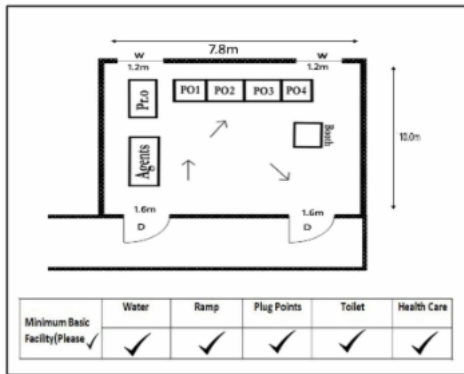

Courtesy - Google Maps

**Google Map View**

Courtesy - Google Maps

**Polling Station Building Front View**

**Polling Station Front View**

**Cad View**

**Key MAP View**

சட்டமன்றத் தொகுதியின் எண் மற்றும் பெயர் : 189-மதுரை (கிழக்கு)  
பிரிவு எண் மற்றும் பெயர் 1-மதுரை (மா) , ஆணையர் நட்சத்திரா நகர் வார்டு 4