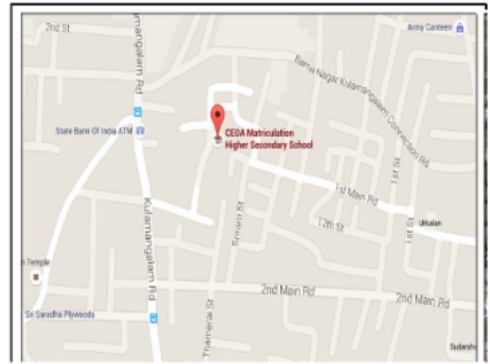

**3. வாக்குச் சாவடியின் விவரங்கள்**

வாக்குச் சாவடியின் எண் மற்றும் பெயர் : 136 - சி.இ.ஓ.எ மெட்ரிகுலேசன் மேல்நிலைப்பள்ளி, "சி" பிளாக் கிழக்கு பக்கம் அறை எண்.1, கோசாகுளம் ஆணையர் 1பிட் - 625017  வாக்குச் சாவடியின் முகவரி : சி இ ஓ ஏ மெட்ரிகுலேஷன் உயர்நிலைப்பள்ளி, கொசுகுளம் ஆணையர் 1 பிட், 625017	<b>வாக்குச் சாவடியின் வகைப்பாடு (ஆண்/பெண்/பொது)</b>	
	<b>துணை வாக்குச் சாவடிகளின் எண்ணிக்கை :</b>	0

Courtesy - Google Maps

**Google Map View**

Courtesy - Google Maps

**Polling Station Building Front View**

**Polling Station Front View**

**Cad View**

**Key MAP View**

சட்டமன்றத் தொகுதியின் எண் மற்றும் பெயர் : 189-மதுரை (கிழக்கு)  
பிரிவு எண் மற்றும் பெயர் 1-மதுரை (மா) , ஆணையர் நட்சத்திரா நகர் வார்டு 4