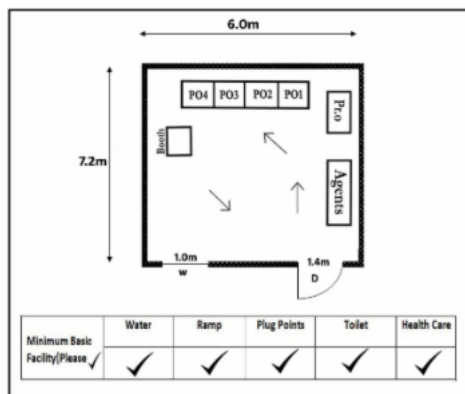

Google Map View

Polling Station Building Front View

Polling Station Front View

Cad View

Key MAP View

1 பெயர் : மணிமேகலை - கணவர் பெயர் : லோகநாதன் - வீட்டு எண் : 1 வயது : 47 பாலினம் : பெண் Photo is available	SOL0620567	2 பெயர் : ஜெயா கணவர் பெயர் : செளந்தரபாண்டியன் வீட்டு எண் : 1 வயது : 47 பாலினம் : பெண் Photo is available	SOL2765592	3 பெயர் : சத்யா கணவர் பெயர் : ராஜ்குமார் வீட்டு எண் : 1 வயது : 30 பாலினம் : பெண் Photo is available	SOL2061968
4 பெயர் : அருண் தந்தையின் பெயர் : சௌந்தரபாண்டியன் வீட்டு எண் : 1 வயது : 23 பாலினம் : ஆண் Photo is available	SOL2765600	5 பெயர் : சரண்யா - தந்தையின் பெயர் : செந்தில் - வீட்டு எண் : 1A வயது : 28 பாலினம் : பெண் Photo is available	SOL1818418	6 பெயர் : சுப்பையா - தந்தையின் பெயர் : கருப்பையா - வீட்டு எண் : 1B வயது : 66 பாலினம் : ஆண் Photo is available	SOL0624437
7 பெயர் : அமிர்தம் - கணவர் பெயர் : சுப்பையா - வீட்டு எண் : 1B வயது : 60 பாலினம் : பெண் Photo is available	SOL0624411	8 பெயர் : ராஜ்குமார் - தந்தையின் பெயர் : சுப்பையா - வீட்டு எண் : 1B வயது : 39 பாலினம் : ஆண் Photo is available	SOL0624395	9 பெயர் : சதீஸ்குமார் - தந்தையின் பெயர் : சுப்பையா - வீட்டு எண் : 1B வயது : 36 பாலினம் : ஆண் Photo is available	SOL0624403
10 பெயர் : தினேஷ்குமார் - தந்தையின் பெயர் : சுப்பையா - வீட்டு எண் : 1B வயது : 35 பாலினம் : ஆண் Photo is available	SOL0624429	11 பெயர் : ராஜ்ஜி - தந்தையின் பெயர் : கதிரி - வீட்டு எண் : 1E வயது : 79 பாலினம் : ஆண் Photo is available	SOL0228742	12 பெயர் : இராமையா - தந்தையின் பெயர் : மொக்கையன் - வீட்டு எண் : 1E வயது : 76 பாலினம் : ஆண் Photo is available	SOL0622589
13 பெயர் : பஞ்சவர்ணம் - கணவர் பெயர் : வேலு - வீட்டு எண் : 1E வயது : 69 பாலினம் : பெண் Photo is available	SOL0620542	14 பெயர் : ஹல்வா டீவி - கணவர் பெயர் : முகமது கனி - வீட்டு எண் : 1E வயது : 68 பாலினம் : பெண் Photo is available	SOL0884510	15 பெயர் : ஜெயலெட்சுமி - கணவர் பெயர் : மகாலிங்கம் - வீட்டு எண் : 1E வயது : 66 பாலினம் : பெண் Photo is available	SOL0620724
16 பெயர் : மனோன் மணி - கணவர் பெயர் : தேவசகாயம் - வீட்டு எண் : 1E வயது : 66 பாலினம் : பெண் Photo is available	SOL0229351	17 பெயர் : சேக்தாவு - தந்தையின் பெயர் : பக்கீர் மஸ்தான் - வீட்டு எண் : 1E வயது : 65 பாலினம் : ஆண் Photo is available	SOL1001056	18 பெயர் : மலைச்சாமி - தந்தையின் பெயர் : சேவுகன் - வீட்டு எண் : 1E வயது : 63 பாலினம் : ஆண் Photo is available	SOL0228783
19 பெயர் : மாரியம்மாள் - கணவர் பெயர் : முத்தையா - வீட்டு எண் : 1E வயது : 56 பாலினம் : பெண் Photo is available	SOL0622571	20 பெயர் : ஆறுமுகம் - தந்தையின் பெயர் : ராஜன் - வீட்டு எண் : 1E வயது : 55 பாலினம் : ஆண் Photo is available	SOL0229302	21 பெயர் : இந்திரா - கணவர் பெயர் : ராமையா - வீட்டு எண் : 1E வயது : 55 பாலினம் : பெண் Photo is available	SOL2318343
22 பெயர் : மாணிக்கம் - தந்தையின் பெயர் : ராஜாமணி - வீட்டு எண் : 1E வயது : 54 பாலினம் : ஆண் Photo is available	SOL0621193	23 பெயர் : பொன்னம்மாள் - கணவர் பெயர் : மலைச்சாமி - வீட்டு எண் : 1E வயது : 52 பாலினம் : பெண் Photo is available	SOL0228775	24 பெயர் : செல்வின் தாமஸ் டேவிஸ் - தந்தையின் பெயர் : தேவசகாயம் - வீட்டு எண் : 1E வயது : 48 பாலினம் : ஆண் Photo is available	SOL0229344
25 பெயர் : ஸ்ரீனிவாசன் - தந்தையின் பெயர் : பாலராஜ் - வீட்டு எண் : 1E வயது : 47 பாலினம் : ஆண் Photo is available	SOL0229468	26 பெயர் : ராஜாராம் - தந்தையின் பெயர் : இராமையா - வீட்டு எண் : 1E வயது : 47 பாலினம் : ஆண் Photo is available	SOL0622563	27 பெயர் : எஸ்தர் ராஜம்மாள் - கணவர் பெயர் : எசேக்கியேல் முத்து - வீட்டு எண் : 1E வயது : 46 பாலினம் : பெண் Photo is available	SOL1001098
28 பெயர் : சண்முகப்பிரியா - கணவர் பெயர் : பாலகிருஷ்ணன் - வீட்டு எண் : 1E வயது : 45 பாலினம் : பெண் Photo is available	SOL0229518	29 பெயர் : செய்யது சிக்கந்தர் - தந்தையின் பெயர் : சேக்தாவூத் - வீட்டு எண் : 1E வயது : 44 பாலினம் : ஆண் Photo is available	SOL1001064	30 பெயர் : தேன்மொழி - கணவர் பெயர் : மாணிக்கம் - வீட்டு எண் : 1E வயது : 44 பாலினம் : பெண் Photo is available	SOL0621185