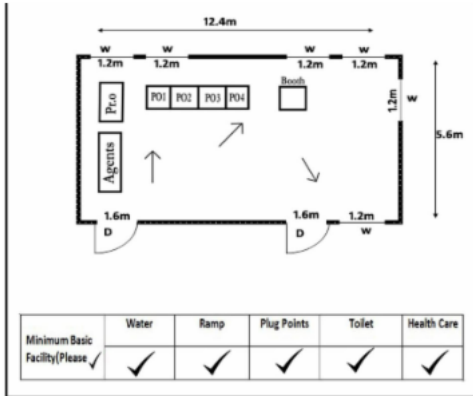

Google Map View

Polling Station Building Front View

Polling Station Front View

Cad View

Key MAP View

1	SOL0004697	பெயர் : நாகஜோதி - கணவர் பெயர்: பழனிவேல் - வீட்டு எண் : 1-14 வயது : 50 பாலினம் : பெண்	Photo is available	2	SOL1137983	பெயர் : செண்பகலெட்சுமி - கணவர் பெயர்: செந்தில்குமார் - வீட்டு எண் : 1-16A வயது : 36 பாலினம் : பெண்	Photo is available	3	SOL1458322	பெயர் : அசோக் - தந்தையின் பெயர்: நாகு - வீட்டு எண் : 1-25 வயது : 41 பாலினம் : ஆண்	Photo is available
4	FFT9091505	பெயர் : மாதுக்கண்ணன் - தந்தையின் பெயர்: அர்சுணன் - வீட்டு எண் : 1-31A வயது : 58 பாலினம் : ஆண்	Photo is available	5	SOL2202950	பெயர் : கனிதா - கணவர் பெயர்: மாதுக்கண்ணன் - வீட்டு எண் : 1-31A வயது : 55 பாலினம் : பெண்	Photo is available	6	SOL1937408	பெயர் : கலையரசன் - தந்தையின் பெயர்: வீரணன் அம்பலம் - வீட்டு எண் : 1-32-2-114 வயது : 72 பாலினம் : ஆண்	Photo is available
7	SOL2178465	பெயர் : சிவனேசன் கு தந்தையின் பெயர்: குணசேகரன் த வீட்டு எண் : 1/51ஏ வயது : 27 பாலினம் : ஆண்	Photo is available	8	SOL0945428	பெயர் : ஜஸ்டின் - தந்தையின் பெயர்: ஜன்ஸ்ராஜன் - வீட்டு எண் : 1-69a வயது : 34 பாலினம் : ஆண்	Photo is available	9	SOL1272913	பெயர் : பவித்ரா - கணவர் பெயர்: சசி - வீட்டு எண் : 1-76 வயது : 32 பாலினம் : பெண்	Photo is available
10	SOL0004770	பெயர் : பஞ்சவர்ணம் - கணவர் பெயர்: சின்னன் - வீட்டு எண் : 1-85 வயது : 37 பாலினம் : பெண்	Photo is available	11	SOL1260298	பெயர் : லெட்சுமணன் - தந்தையின் பெயர்: மாரி - வீட்டு எண் : 1/92 வயது : 31 பாலினம் : ஆண்	Photo is available	12	SOL1960947	பெயர் : சங்கர் தந்தையின் பெயர்: திருமலை வீட்டு எண் : 1-99 வயது : 30 பாலினம் : ஆண்	Photo is available
13	SOL1458348	பெயர் : சுசிலா - தந்தையின் பெயர்: ஜெயக்குமார் - வீட்டு எண் : 1-120 வயது : 34 பாலினம் : பெண்	Photo is available	14	SOL0857938	பெயர் : பாண்டித்துரை - தந்தையின் பெயர்: மலைச்சாமி - வீட்டு எண் : 1-136 வயது : 33 பாலினம் : ஆண்	Photo is available	15	SOL1458314	பெயர் : துரைப்பாண்டி - தந்தையின் பெயர்: பொன்னுச்சாமி - வீட்டு எண் : 1-150 வயது : 68 பாலினம் : ஆண்	Photo is available
16	SOL0857920	பெயர் : முருகன் - தந்தையின் பெயர்: ராமகிருஷ்ணன் வீட்டு எண் : 1/151 வயது : 37 பாலினம் : ஆண்	Photo is available	17	SOL1137959	பெயர் : உமாமகேஸ்வரி - கணவர் பெயர்: செல்வக்குமார் - வீட்டு எண் : 1-161 வயது : 40 பாலினம் : பெண்	Photo is available	18	SOL1272699	பெயர் : கார்த்திகை லெட்சுமி - தந்தையின் பெயர்: முருகன் - வீட்டு எண் : 1-166A வயது : 31 பாலினம் : பெண்	Photo is available
19	SOL2634442	பெயர் : ராமு தந்தையின் பெயர்: மந்தக்காளை வீட்டு எண் : 1/189 வயது : 25 பாலினம் : பெண்	Photo is available	20	SOL1960954	பெயர் : முத்து மீனா தந்தையின் பெயர்: வேல்முருகன் வீட்டு எண் : 1-194 வயது : 29 பாலினம் : பெண்	Photo is available	21	SOL0787895	பெயர் : வில்லி - தந்தையின் பெயர்: சேகர் - வீட்டு எண் : 1E வயது : 81 பாலினம் : ஆண்	Photo is available
22	SOL0945121	பெயர் : ராமாயி - கணவர் பெயர்: பழனி - வீட்டு எண் : 1E வயது : 74 பாலினம் : பெண்	Photo is available	23	SOL0945584	பெயர் : பேச்சியம்மாள் - கணவர் பெயர்: வைரவன்செட்டியார் - வீட்டு எண் : 1E வயது : 70 பாலினம் : பெண்	Photo is available	24	SOL0945386	பெயர் : பொன்னம்மாள் - கணவர் பெயர்: கருப்பையா - வீட்டு எண் : 1E வயது : 66 பாலினம் : பெண்	Photo is available
25	SOL0857896	பெயர் : மாரியப்பன் - தந்தையின் பெயர்: கருப்பன் - வீட்டு எண் : 1E வயது : 61 பாலினம் : ஆண்	Photo is available	26	SOL0787937	பெயர் : வேலாமி - கணவர் பெயர்: பெரியாம்பிள்ளை - வீட்டு எண் : 1E வயது : 59 பாலினம் : பெண்	Photo is available	27	SOL0787903	பெயர் : மீனாட்சி - கணவர் பெயர்: வில்லி - வீட்டு எண் : 1E வயது : 56 பாலினம் : பெண்	Photo is available
28	SOL0945352	பெயர் : காயாம்பு - தந்தையின் பெயர்: அழகுமலை - வீட்டு எண் : 1E வயது : 56 பாலினம் : ஆண்	Photo is available	29	SOL0945436	பெயர் : இந்திராணி - கணவர் பெயர்: சின்னசாமி - வீட்டு எண் : 1e வயது : 53 பாலினம் : பெண்	Photo is available	30	SOL0945535	பெயர் : பிச்சைமணி - கணவர் பெயர்: மலைச்சாமி - வீட்டு எண் : 1E வயது : 52 பாலினம் : பெண்	Photo is available