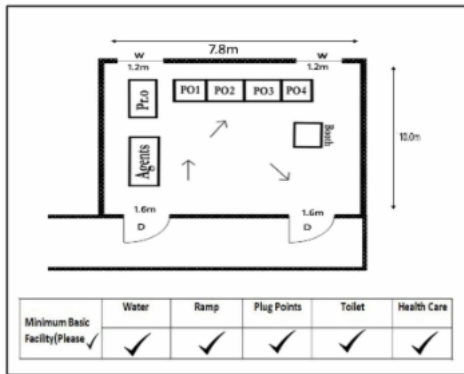

Courtesy - Google Maps

Google Map View

Courtesy - Google Maps

Polling Station Building Front View

Polling Station Front View

Cad View

Key MAP View

1 பெயர் : கௌசல்யா தந்தையின் பெயர்: ராமநாதன் வீட்டு எண் : 1 வயது : 26 பாலினம் : பெண் Photo is available	SOL2765766	2 பெயர் : கிறிசில்பா ஜெயக்குமார் - கணவர் பெயர்: ஜெயக்குமார் - வீட்டு எண் : 1A வயது : 60 பாலினம் : பெண் Photo is available	SOL1818384	3 பெயர் : அனீதா - கணவர் பெயர்: நாகராஜ் - வீட்டு எண் : 1A வயது : 43 பாலினம் : பெண் Photo is available	SOL0810325
4 பெயர் : கோபால் - தந்தையின் பெயர்: சோலையப்பன் - வீட்டு எண் : 1e வயது : 71 பாலினம் : ஆண் Photo is available	SOL0810259	5 பெயர் : உமாதேவி - கணவர் பெயர்: சாரங்கபாணி - வீட்டு எண் : 1E வயது : 69 பாலினம் : பெண் Photo is available	SOL0624312	6 பெயர் : பொன்னி - கணவர் பெயர்: திருஞானசம்பந்தம் - வீட்டு எண் : 1E வயது : 61 பாலினம் : பெண் Photo is available	SOL1000843
7 பெயர் : திருஞானசம்பந்தம் - தந்தையின் பெயர்: இராமகிருஷ்ணன் - வீட்டு எண் : 1E வயது : 61 பாலினம் : ஆண் Photo is available	SOL1000850	8 பெயர் : நாகேஸ்வரன் - தந்தையின் பெயர்: வேல்ராஜ் - வீட்டு எண் : 1e வயது : 56 பாலினம் : ஆண் Photo is available	SOL0810200	9 பெயர் : சாந்தி - கணவர் பெயர்: ராஜேந்திரன் - வீட்டு எண் : 1E வயது : 55 பாலினம் : பெண் Photo is available	FFT4731642
10 பெயர் : கண்மணி - தந்தையின் பெயர்: கண்ணன் - வீட்டு எண் : 1e வயது : 53 பாலினம் : பெண் Photo is available	SOL0810242	11 பெயர் : ராஜ் துரைராஜ் - தந்தையின் பெயர்: சாரங்கபாணி - வீட்டு எண் : 1E வயது : 52 பாலினம் : ஆண் Photo is available	SOL0624304	12 பெயர் : பேபில்தா - கணவர் பெயர்: தனபால் முருகன் - வீட்டு எண் : 1E வயது : 52 பாலினம் : பெண் Photo is available	SOL1341098
13 பெயர் : தமிழரசி - கணவர் பெயர்: மதி - வீட்டு எண் : 1E வயது : 49 பாலினம் : பெண் Photo is available	SOL0623397	14 பெயர் : பத்மமாலா - கணவர் பெயர்: ராஜ் துரைராஜ் - வீட்டு எண் : 1E வயது : 49 பாலினம் : பெண் Photo is available	SOL0624296	15 பெயர் : ராஜா - தந்தையின் பெயர்: சந்திரன் - வீட்டு எண் : 1E வயது : 46 பாலினம் : ஆண் Photo is available	SOL1452424
16 பெயர் : ஸ்வேதா தந்தையின் பெயர்: வெங்கடேசன் வீட்டு எண் : 2 வயது : 25 பாலினம் : பெண் Photo is available	SOL2765675	17 பெயர் : பராஜ்குமார் தந்தையின் பெயர்: வீ பன்னீர்செல்வம் வீட்டு எண் : 2-4-1 வயது : 21 பாலினம் : ஆண் Photo is available	SOL3024205	18 பெயர் : பிரபு வீரபூமிநாதன் இதரர் பெயர்: தாரணி தாரணி வீட்டு எண் : 2ஏ வயது : 41 பாலினம் : ஆண் Photo is available	SOL3085958
19 பெயர் : சண்முகலட்சுமி க இதரர் பெயர்: கணேஷ்பாண்டி வீட்டு எண் : 2ஏ வயது : 39 பாலினம் : பெண் Photo is available	SOL3179710	20 பெயர் : தாரணி தாரணி பிரபு கணவர் பெயர்: பிரபு பிரபு வீட்டு எண் : 2ஏ வயது : 33 பாலினம் : பெண் Photo is available	SOL3153749	21 பெயர் : பஞ்சவர்ணம் - கணவர் பெயர்: முத்துராமன் - வீட்டு எண் : 3A வயது : 56 பாலினம் : பெண் Photo is available	SOL0071555
22 பெயர் : ரேவதி - கணவர் பெயர்: முரளிதரன் - வீட்டு எண் : 3,ம.ர.சிஜனத் பவன்,பாண்டியன் நகர் வயது : 27 பாலினம் : பெண் Photo is available	RCX1555010	23 பெயர் : முஹம்மத் அமீர் சுல்தான் தந்தையின் பெயர்: சையத் அலி வீட்டு எண் : 3,செம்பருத்தி வீதி வயது : 23 பாலினம் : ஆண் Photo is available	TAU6155980	24 பெயர் : சையது அலி மு தந்தையின் பெயர்: முஹம்மத் ஹமீத் சுல்தான் பி வீட்டு எண் : 3,செம்பருத்தி வீதி வயது : 58 பாலினம் : ஆண் Photo is available	SOL3118445
25 பெயர் : ஜான் விக்டர் தந்தையின் பெயர்: செல்ல துரை வீட்டு எண் : 3,பூநீ பாலமுருகன் நகர் வயது : 58 பாலினம் : ஆண் Photo is available	RCX2046282	26 பெயர் : ஷோபியா பூஷ்பம் தந்தையின் பெயர்: ஜான் விக்டர் வீட்டு எண் : 3,பூநீ பாலமுருகன் நகர் வயது : 23 பாலினம் : பெண் Photo is available	RCX2046308	27 பெயர் : எட்வின்பொன்னரசன் - தந்தையின் பெயர்: தர்மராஜ் ஜேம்ஸ் - வீட்டு எண் : 4 வயது : 58 பாலினம் : ஆண் Photo is available	FFT4729547
28 பெயர் : தனேஷ் தந்தையின் பெயர்: அழகர்சாமி சண்முகம் வீட்டு எண் : 4 வயது : 27 பாலினம் : ஆண் Photo is available	SOL2145043	29 பெயர் : போன் முகேஷ் தந்தையின் பெயர்: அளகர் சாமி சண்முகம் வீட்டு எண் : 4 வயது : 26 பாலினம் : ஆண் Photo is available	SOL2139640	30 பெயர் : தாமரைக்கனி தந்தையின் பெயர்: பாலகநந வீட்டு எண் : 4-1/45/3 வயது : 35 பாலினம் : பெண் Photo is available	SOL2765964