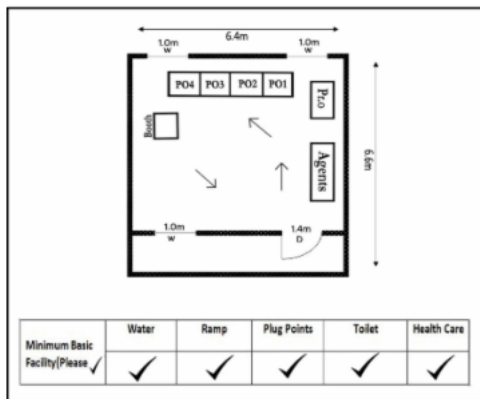

Google Map View

Polling Station Building Front View

Polling Station Front View

Cad View

Key MAP View

1	SOL1495357	பெயர் : சுப்ரமணியன் - தந்தையின் பெயர்: சுப்பா நாயுடு - வீட்டு எண் : 1 வயது : 76 பாலினம் : ஆண்	Photo is available	2	SOL1495399	பெயர் : தேவிகா - கணவர் பெயர்: சுப்ரமணியன் - வீட்டு எண் : 1 வயது : 71 பாலினம் : பெண்	Photo is available	3	SOL0069211	பெயர் : இந்திரபாண்டி - தந்தையின் பெயர்: முத்தமிழ்தாஸ் - வீட்டு எண் : 1 வயது : 52 பாலினம் : ஆண்	Photo is available
4	SOL2677714	பெயர் : முஹமத் ஹனிஃபா தந்தையின் பெயர்: காதர் மைதீன் வீட்டு எண் : 1 வயது : 50 பாலினம் : ஆண்	Photo is available	5	RCX0919274	பெயர் : ராமபாண்டி - தந்தையின் பெயர்: பஞ்சாச்சரம் - வீட்டு எண் : 1 வயது : 49 பாலினம் : ஆண்	Photo is available	6	SOL1455203	பெயர் : முகமது சுல்தான் - தந்தையின் பெயர்: முகமது கனி - வீட்டு எண் : 1 வயது : 47 பாலினம் : ஆண்	Photo is available
7	SOL1341734	பெயர் : கார்த்திக் - தந்தையின் பெயர்: மணி - வீட்டு எண் : 1 வயது : 42 பாலினம் : ஆண்	Photo is available	8	RCX0208108	பெயர் : ராமலெட்சுமி - கணவர் பெயர்: ராமபாண்டி - வீட்டு எண் : 1 வயது : 42 பாலினம் : பெண்	Photo is available	9	SOL1341742	பெயர் : நித்யா - கணவர் பெயர்: கார்த்திக் - வீட்டு எண் : 1 வயது : 39 பாலினம் : பெண்	Photo is available
10	SOL2677763	பெயர் : அஸ்மா பேகம் கணவர் பெயர்: முஹமத் ஹனிஃபா வீட்டு எண் : 1 வயது : 38 பாலினம் : பெண்	Photo is available	11	SOL1131192	பெயர் : சகிலா பாணு - கணவர் பெயர்: முகம்மது முஸ்தபா - வீட்டு எண் : 1 வயது : 35 பாலினம் : பெண்	Photo is available	12	SOL1341882	பெயர் : கீர்த்திபிரியா - கணவர் பெயர்: தனசேகரன் - வீட்டு எண் : 1 வயது : 32 பாலினம் : பெண்	Photo is available
13	SOL1971779	பெயர் : அமலா கணவர் பெயர்: உதயா சங்கர் வீட்டு எண் : 1-2 வயது : 41 பாலினம் : பெண்	Photo is available	14	SOL3167509	பெயர் : லோகாஸ்ரீ காமாட்சி தாயின் பெயர்: அமல வீட்டு எண் : 1 & 2 வயது : 22 பாலினம் : பெண்	Photo is available	15	SOL0626374	பெயர் : பாலு - தந்தையின் பெயர்: சோணன் - வீட்டு எண் : 1-259 வயது : 42 பாலினம் : ஆண்	Photo is available
16	FFT4749396	பெயர் : காமாட்சி - கணவர் பெயர்: மாணிக்கம் - வீட்டு எண் : 1A வயது : 68 பாலினம் : பெண்	Photo is available	17	FFT4835229	பெயர் : கடற்கரையாண்டி - தந்தையின் பெயர்: வெள்ளையன் - வீட்டு எண் : 1A வயது : 65 பாலினம் : ஆண்	Photo is available	18	SOL2094324	பெயர் : தனபால் - தந்தையின் பெயர்: அமிர்தராஜ் - வீட்டு எண் : 1A வயது : 65 பாலினம் : ஆண்	Photo is available
19	SBW0576462	பெயர் : குப்புலெட்சுமி - கணவர் பெயர்: கருப்பசாமி - வீட்டு எண் : 1A வயது : 61 பாலினம் : பெண்	Photo is available	20	SOL1818707	பெயர் : சக்திமணி - தந்தையின் பெயர்: ராஜன் - வீட்டு எண் : 1A வயது : 56 பாலினம் : ஆண்	Photo is available	21	FFT4835237	பெயர் : ஞான முருகலெட்சுமி - தந்தையின் பெயர்: வடிவேலு - வீட்டு எண் : 1A வயது : 55 பாலினம் : பெண்	Photo is available
22	FFT4749370	பெயர் : பாஸ்கரன் - தந்தையின் பெயர்: மாணிக்கம் - வீட்டு எண் : 1A வயது : 55 பாலினம் : ஆண்	Photo is available	23	FFT4749388	பெயர் : ஜெயசித்ரா - கணவர் பெயர்: பாஸ்கரன் - வீட்டு எண் : 1A வயது : 51 பாலினம் : பெண்	Photo is available	24	FFT3968211	பெயர் : சுசீலா - கணவர் பெயர்: ராஜாராம் - வீட்டு எண் : 1A வயது : 46 பாலினம் : பெண்	Photo is available
25	SOL2094241	பெயர் : சுவீட்டின் - கணவர் பெயர்: தனபால் - வீட்டு எண் : 1A வயது : 44 பாலினம் : பெண்	Photo is available	26	SBW0576496	பெயர் : சங்கர் - தந்தையின் பெயர்: கருப்பசாமி - வீட்டு எண் : 1A வயது : 42 பாலினம் : ஆண்	Photo is available	27	SOL2094233	பெயர் : அருண் குமார் - தந்தையின் பெயர்: தனபால் - வீட்டு எண் : 1A வயது : 41 பாலினம் : ஆண்	Photo is available
28	SBW0576454	பெயர் : கலைவாணி - தந்தையின் பெயர்: சங்கர் - வீட்டு எண் : 1A வயது : 39 பாலினம் : பெண்	Photo is available	29	SOL2094357	பெயர் : வசந்த் - தந்தையின் பெயர்: தனபால் - வீட்டு எண் : 1A வயது : 38 பாலினம் : ஆண்	Photo is available	30	SOL1818616	பெயர் : பாலாஜி - தந்தையின் பெயர்: கார்மேகம் - வீட்டு எண் : 1A வயது : 31 பாலினம் : ஆண்	Photo is available