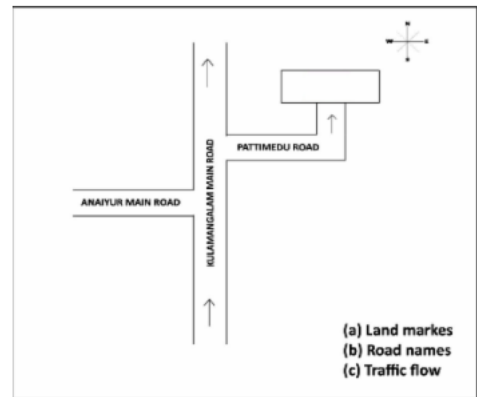

Courtesy - Google Maps

Google Map View

Courtesy - Google Maps

Polling Station Building Front View

Polling Station Front View

Cad View

Key MAP View

சட்டமன்றத் தொகுதியின் எண் மற்றும் பெயர் : 189-மதுரை (கிழக்கு)
பிரிவு எண் மற்றும் பெயர் 1-மதுரை (மா) , சீதாலைட்சுமி நகர் வார்டு 4