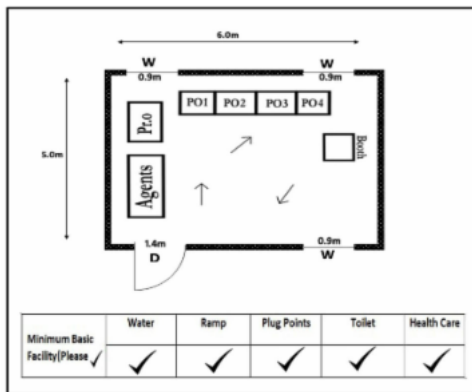

Courtesy - Google Maps

Google Map View

Courtesy - Google Maps

Polling Station Building Front View

Polling Station Front View

Cad View

Key MAP View

சட்டமன்றத் தொகுதியின் எண் மற்றும் பெயர் : 189-மதுரை (கிழக்கு)
பிரிவு எண் மற்றும் பெயர் 1-மதுரை (மா) , சீதாலைட்சுமி நகர் வார்டு 4