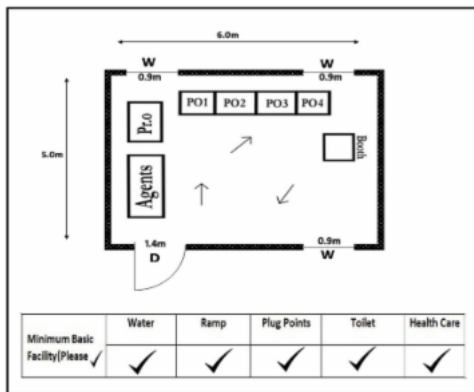

Google Map View

Polling Station Building Front View

Polling Station Front View

Cad View

Key MAP View

1 பெயர் : இருளாயி கணவர் பெயர்: மோகன் வீட்டு எண் : 1/180 வயது : 55 பாலினம் : பெண் Photo is available	WDZ1407956	2 பெயர் : ஜான்அருமைதாஸ் - தந்தையின் பெயர்: ஜார்ஜ் - வீட்டு எண் : 1A வயது : 81 பாலினம் : ஆண் Photo is available	FFT2007094	3 பெயர் : தமிழ்செல்வி - தாயின் பெயர்: சிதம்பரம் - வீட்டு எண் : 1-A வயது : 65 பாலினம் : பெண் Photo is available	SOL1579887
4 பெயர் : சிதம்பரம் - தந்தையின் பெயர்: அண்ணாமலை - வீட்டு எண் : 1-A வயது : 64 பாலினம் : ஆண் Photo is available	SOL1579853	5 பெயர் : ராதா - கணவர் பெயர்: லட்சுமண் ராவ் - வீட்டு எண் : 1E வயது : 72 பாலினம் : பெண் Photo is available	SOL0634923	6 பெயர் : ஜெகதீஸ் பாபு - தந்தையின் பெயர்: கேசவன் - வீட்டு எண் : 1E வயது : 69 பாலினம் : ஆண் Photo is available	SOL0633503
7 பெயர் : மாரிக்கண்ணன் - தந்தையின் பெயர்: முனியசாமி - வீட்டு எண் : 1E வயது : 57 பாலினம் : ஆண் Photo is available	SOL1002955	8 பெயர் : நாகராணி - கணவர் பெயர்: மாரிக்கண்ணன் - வீட்டு எண் : 1E வயது : 51 பாலினம் : பெண் Photo is available	SOL1002963	9 பெயர் : ரமேஷ் - தந்தையின் பெயர்: சீனிவாசன் - வீட்டு எண் : 1E வயது : 49 பாலினம் : ஆண் Photo is available	SOL0631622
10 பெயர் : ராதகிருஷ்ணன் - தந்தையின் பெயர்: இசக்கி - வீட்டு எண் : 1E வயது : 47 பாலினம் : ஆண் Photo is available	SOL0628883	11 பெயர் : மாலதி - கணவர் பெயர்: ராதாகிருஷ்ணன் - வீட்டு எண் : 1E வயது : 46 பாலினம் : பெண் Photo is available	SOL0628255	12 பெயர் : கலா - கணவர் பெயர்: ரமேஷ் - வீட்டு எண் : 1E வயது : 46 பாலினம் : பெண் Photo is available	SOL0633081
13 பெயர் : விஜயலெட்சுமி - கணவர் பெயர்: ரஜினிகுமார் - வீட்டு எண் : 1E வயது : 44 பாலினம் : பெண் Photo is available	SOL0627133	14 பெயர் : மகாலட்சுமி - தந்தையின் பெயர்: பிச்சை - வீட்டு எண் : 1e வயது : 36 பாலினம் : பெண் Photo is available	SOL0634899	15 பெயர் : ஜெயபாந் - தந்தையின் பெயர்: ஜெகதீஸ் பாபு - வீட்டு எண் : 1E வயது : 34 பாலினம் : பெண் Photo is available	SOL0627992
16 பெயர் : ஜம்ருத் - கணவர் பெயர்: அமீர்ஜான் - வீட்டு எண் : 1-E வயது : 66 பாலினம் : பெண் Photo is available	SOL0074443	17 பெயர் : திருமுடி ராஜன் - தந்தையின் பெயர்: தர்மராஜன் - வீட்டு எண் : 1-E வயது : 52 பாலினம் : ஆண் Photo is available	SOL0074427	18 பெயர் : ஷேக்இஸ்மாயில் - தந்தையின் பெயர்: அமீர்ஜான் - வீட்டு எண் : 1-E வயது : 42 பாலினம் : ஆண் Photo is available	SOL0229997
19 பெயர் : முருகேஸ்வரி - கணவர் பெயர்: திருமுடி ராஜன் - வீட்டு எண் : 2 வயது : 45 பாலினம் : பெண் Photo is available	SOL0074393	20 பெயர் : லாவண்யா தந்தையின் பெயர்: செளந்தராஜன் வீட்டு எண் : 2/23 வயது : 28 பாலினம் : பெண் Photo is available	SOL2137941	21 பெயர் : ஷிவானி பாஸ்கர் குடுவா - தந்தையின் பெயர்: பாஸ்கர் கே ஆர் - வீட்டு எண் : 2A-2 வயது : 29 பாலினம் : பெண் Photo is available	SOL1845247
22 பெயர் : சம்புஜெயபாரதி - கணவர் பெயர்: ஜான்அருமைதாஸ் - வீட்டு எண் : 3 வயது : 76 பாலினம் : பெண் Photo is available	FFT2007086	23 பெயர் : பாலா முருகன் தந்தையின் பெயர்: கதிரேசன் வீட்டு எண் : 3/509 வயது : 39 பாலினம் : ஆண் Photo is available	SOL2138535	24 பெயர் : இருளாயி - கணவர் பெயர்: மணி - வீட்டு எண் : 4 வயது : 75 பாலினம் : பெண் Photo is available	SOL1579622
25 பெயர் : திவ்யலட்சுமி - தந்தையின் பெயர்: ரவிச்சந்திரன் - வீட்டு எண் : 4-1 வயது : 42 பாலினம் : பெண் Photo is available	SOL0075663	26 பெயர் : சேகர் - தந்தையின் பெயர்: ராமன் - வீட்டு எண் : 4-230 வயது : 60 பாலினம் : ஆண் Photo is available	SOL0628867	27 பெயர் : கெய்த் ப்ராங்க்லின் தந்தையின் பெயர்: அலெக்ஸாண்டர் வீட்டு எண் : 5 வயது : 29 பாலினம் : ஆண் Photo is available	SOL2030187
28 பெயர் : கென்னத் ஹேகின் தந்தையின் பெயர்: அலெக்ஸாண்டர் வீட்டு எண் : 5 வயது : 26 பாலினம் : ஆண் Photo is available	SOL2030377	29 பெயர் : லெட்சுமியம்மாள் - கணவர் பெயர்: சேது சேர்வை - வீட்டு எண் : 5-9 வயது : 89 பாலினம் : பெண் Photo is available	SOL0074252	30 பெயர் : கார்த்திகை செல்வி கணவர் பெயர்: ராம்குமார் வீட்டு எண் : 7-13/10 வயது : 38 பாலினம் : பெண் Photo is available	SOL2766962