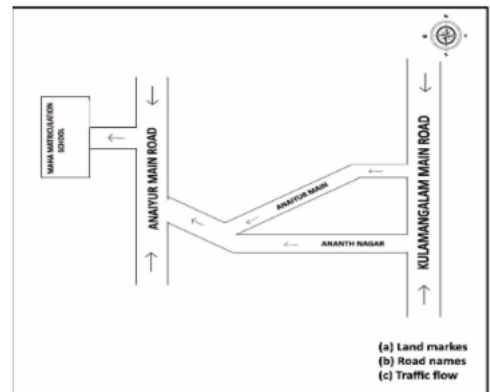

Cad View

Key MAP View