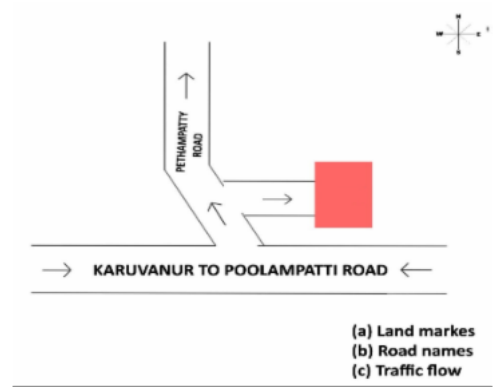

Polling Station Front View

Cad View

Key MAP View

சட்டமன்றத் தொகுதியின் எண் மற்றும் பெயர் : 189-மதுரை (கிழக்கு)
பிரிவு எண் மற்றும் பெயர் 1-தெற்குப்பெத்தாம்பட்டி (வ.கி) காவனூர் (ஊ), தெற்குப்பெத்தாம்பட்டி வார்டு 3