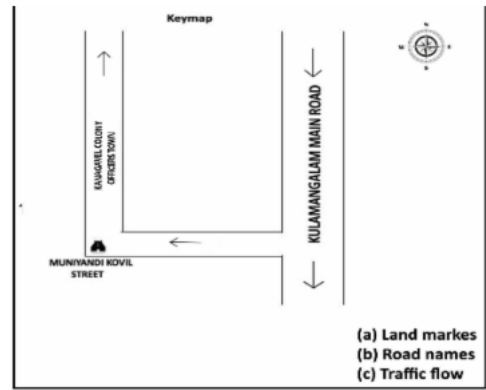

Key MAP View