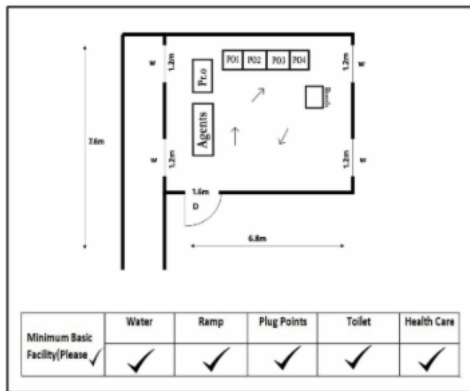

Google Map View

Polling Station Building Front View

Polling Station Front View

Cad View

Key MAP View

1 பெயர் : காள்ஸ்வரி - தந்தையின் பெயர்: ஆறுமுகம் - வீட்டு எண் : 1 வயது : 39 பாலினம் : பெண் Photo is available	FFT4793790	2 பெயர் : சரவணன் .ஜே தந்தையின் பெயர்: ஜெயகுமார் .வீ வீட்டு எண் : 1 வயது : 24 பாலினம் : ஆண் Photo is available	SOL2769370	3 பெயர் : பாலசுப்பிரமணியம் - தந்தையின் பெயர்: கணபதியாபிள்ளை - வீட்டு எண் : 1-14 வயது : 68 பாலினம் : ஆண் Photo is available	SOL0636456
4 பெயர் : இராமுத்தாம் - கணவர் பெயர்: சுப்பையாபிள்ளை - வீட்டு எண் : 1-14 வயது : 62 பாலினம் : பெண் Photo is available	SOL0636449	5 பெயர் : முருகேசன் தந்தையின் பெயர்: வெள்ளையன் வீட்டு எண் : 1இ வயது : 58 பாலினம் : ஆண் Photo is available	SOL2752780	6 பெயர் : காரல்மார்க்ஸ் - தந்தையின் பெயர்: லெட்சுமணன் - வீட்டு எண் : 1E வயது : 45 பாலினம் : ஆண் Photo is available	SOL1344936
7 பெயர் : அழகேஸ்வரி - கணவர் பெயர்: மணிமாறன் - வீட்டு எண் : 1E வயது : 44 பாலினம் : பெண் Photo is available	SOL1006162	8 பெயர் : கணேஷ் ராஜா - தந்தையின் பெயர்: முருகேசன் - வீட்டு எண் : 1E வயது : 43 பாலினம் : ஆண் Photo is available	SOL0812313	9 பெயர் : செல்வா - தந்தையின் பெயர்: நடராஜன் - வீட்டு எண் : 1E வயது : 33 பாலினம் : ஆண் Photo is available	SOL1489103
10 பெயர் : பாண்டி - தந்தையின் பெயர்: வாசு - வீட்டு எண் : 1-E வயது : 51 பாலினம் : ஆண் Photo is available	SOL0637587	11 பெயர் : பிரதீபா - தந்தையின் பெயர்: மணியரசு - வீட்டு எண் : 1-E வயது : 47 பாலினம் : பெண் Photo is available	SOL0637595	12 பெயர் : மகாலெட்சுமி தந்தையின் பெயர்: பாண்டி - வீட்டு எண் : 1-E வயது : 43 பாலினம் : ஆண் Photo is available	SOL0637199
13 பெயர் : கலா கணவர் பெயர்: சண்முகநாத பாண்டியன் வீட்டு எண் : 2 வயது : 54 பாலினம் : பெண் Photo is available	SOL2855351	14 பெயர் : மணிகண்டன் தந்தையின் பெயர்: கருணாகரன் வீட்டு எண் : 2 வயது : 36 பாலினம் : ஆண் Photo is available	RCX1991330	15 பெயர் : குமார் - தந்தையின் பெயர்: கந்தசாமி - வீட்டு எண் : 2-14 வயது : 50 பாலினம் : ஆண் Photo is available	FFT9055120
16 பெயர் : மகாதேவி - கணவர் பெயர்: குமார் - வீட்டு எண் : 2-14 வயது : 44 பாலினம் : பெண் Photo is available	SOL0078733	17 பெயர் : ஹரி கணேஷ் தந்தையின் பெயர்: கந்த குமரவேல் வீட்டு எண் : 3 வயது : 27 பாலினம் : ஆண் Photo is available	SOL2679967	18 பெயர் : பாலாஜி - தந்தையின் பெயர்: பாலகுருமுர்த்தி - வீட்டு எண் : 4 வயது : 58 பாலினம் : ஆண் Photo is available	SOL1345925
19 பெயர் : ஆஷாராணி - கணவர் பெயர்: பாலாஜி - வீட்டு எண் : 4 வயது : 52 பாலினம் : பெண் Photo is available	SOL1345917	20 பெயர் : சுரேஷ்குமார் - தந்தையின் பெயர்: சுப்பிரமணியன் - வீட்டு எண் : 4 வயது : 43 பாலினம் : ஆண் Photo is available	FFT9055096	21 பெயர் : மல்லிகா - கணவர் பெயர்: ராமமூர்த்தி - வீட்டு எண் : 4-25V வயது : 43 பாலினம் : பெண் Photo is available	SOL0078642
22 பெயர் : தில்ஷாத் - கணவர் பெயர்: அப்துலாஹிர் - வீட்டு எண் : 7A வயது : 58 பாலினம் : பெண் Photo is available	SOL0641332	23 பெயர் : செந்தில் குமார் தந்தையின் பெயர்: முருகன் வீட்டு எண் : 7ஏ வயது : 47 பாலினம் : ஆண் Photo is available	SOL2680023	24 பெயர் : பழனியம்மாள் கணவர் பெயர்: செந்தில்குமார் வீட்டு எண் : 7ஏ வயது : 43 பாலினம் : பெண் Photo is available	SOL2680049
25 பெயர் : தமிழ்ச்செல்வி - கணவர் பெயர்: முத்துகுமார் - வீட்டு எண் : 7A வயது : 38 பாலினம் : பெண் Photo is available	SOL1183763	26 பெயர் : திவ்யா - தந்தையின் பெயர்: சண்முகவேல் - வீட்டு எண் : 10 வயது : 34 பாலினம் : பெண் Photo is available	SOL1006592	27 பெயர் : நந்தினி - தந்தையின் பெயர்: சண்முகவேல் - வீட்டு எண் : 10 வயது : 31 பாலினம் : பெண் Photo is available	SOL1344779
28 பெயர் : ஜான் ஆபிரகாம் எட்வின் தந்தையின் பெயர்: எட்வின் வீட்டு எண் : 11 வயது : 69 பாலினம் : ஆண் Photo is available	SOL2901304	29 பெயர் : ராஜேந்திரன் - தந்தையின் பெயர்: ராமசாமி - வீட்டு எண் : 11 வயது : 62 பாலினம் : ஆண் Photo is available	GBT1142454	30 பெயர் : அன்னத்தாய் ஜான் ஆபிரகாம் கணவர் பெயர்: ஜான் ஆபிரகாம் வீட்டு எண் : 11 வயது : 57 பாலினம் : பெண் Photo is available	SOL2900843