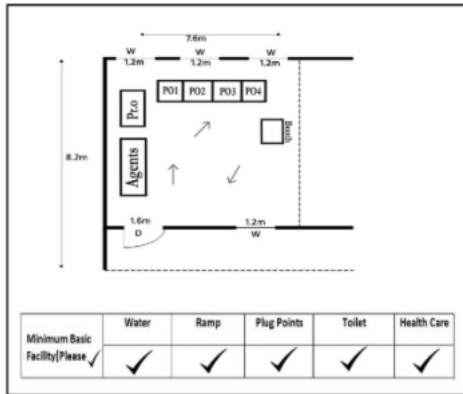

Google Map View

Polling Station Building Front View

Polling Station Front View

Cad View

Key MAP View

1 பெயர் : சீதாலட்சுமி - கணவர் பெயர்: சுந்தரமூர்த்தி - வீட்டு எண் : 1E வயது : 70 பாலினம் : பெண் Photo is available	GBT1963800	2 பெயர் : சரஸ்வதி - கணவர் பெயர்: அருள்மொழி - வீட்டு எண் : 1E வயது : 51 பாலினம் : பெண் Photo is available	SOL0646281	3 பெயர் : அருண் பிரசாத் - தந்தையின் பெயர்: மாணிக்கம் - வீட்டு எண் : 1E வயது : 47 பாலினம் : ஆண் Photo is available	SOL1349208
4 பெயர் : லெட்சுமிபிரியா - தந்தையின் பெயர்: சுந்தர் - வீட்டு எண் : 1E வயது : 36 பாலினம் : பெண் Photo is available	SOL0645697	5 பெயர் : சரண்யா - தந்தையின் பெயர்: சுந்தர் - வீட்டு எண் : 1E வயது : 35 பாலினம் : பெண் Photo is available	SOL0646042	6 பெயர் : ஷர்மிலி - தந்தையின் பெயர்: ஷியாம்சுந்தர் - வீட்டு எண் : 1E வயது : 35 பாலினம் : பெண் Photo is available	SOL0646182
7 பெயர் : தீபாலட்சுமி - தந்தையின் பெயர்: சுப்பையா - வீட்டு எண் : 6 வயது : 39 பாலினம் : பெண் Photo is available	SOL0082925	8 பெயர் : கிரிதரன் - தந்தையின் பெயர்: மணிராவ் - வீட்டு எண் : 6-7 வயது : 74 பாலினம் : ஆண் Photo is available	SOL1749670	9 பெயர் : மீனாட்சி - கணவர் பெயர்: சண்முகநாதன் - வீட்டு எண் : 6-7 வயது : 46 பாலினம் : பெண் Photo is available	SOL0646125
10 பெயர் : ரவிக்குமார் - தந்தையின் பெயர்: விஸ்வநாதன் - வீட்டு எண் : 6-7 வயது : 46 பாலினம் : ஆண் Photo is available	SOL1010685	11 பெயர் : சுரேந்திரன் - தந்தையின் பெயர்: சீனிவாசன் - வீட்டு எண் : 6-7 வயது : 45 பாலினம் : ஆண் Photo is available	SOL1011170	12 பெயர் : தனலெட்சுமி - கணவர் பெயர்: சுரேந்திரன் சீ வீட்டு எண் : 6-7 வயது : 45 பாலினம் : பெண் Photo is available	SOL1011188
13 பெயர் : சீனிவாசன் - தந்தையின் பெயர்: விஸ்வநாதன் - வீட்டு எண் : 6-7 வயது : 44 பாலினம் : ஆண் Photo is available	SOL1010644	14 பெயர் : சபரிசெல்வம் - தந்தையின் பெயர்: சுந்தரமூர்த்தி - வீட்டு எண் : 6-7 வயது : 43 பாலினம் : ஆண் Photo is available	GBT2010148	15 பெயர் : ஜெயக்குமார் - தந்தையின் பெயர்: விஸ்வநாதன் - வீட்டு எண் : 6-7 வயது : 39 பாலினம் : ஆண் Photo is available	SOL1010925
16 பெயர் : பாலசுப்பிரமணியன் - தந்தையின் பெயர்: கிருஷ்ணன் - வீட்டு எண் : 6-7 வயது : 38 பாலினம் : ஆண் Photo is available	SOL0888834	17 பெயர் : மருதுபாண்டியன் - தந்தையின் பெயர்: கிருஷ்ணன் - வீட்டு எண் : 6-7 வயது : 36 பாலினம் : ஆண் Photo is available	SOL0888826	18 பெயர் : கார்த்திகேயன் - தந்தையின் பெயர்: கிரிதரன் - வீட்டு எண் : 6-7 வயது : 34 பாலினம் : ஆண் Photo is available	SOL1749654
19 பெயர் : மெய்யப்பன் - தந்தையின் பெயர்: சின்னநாச்சியப்பன் - வீட்டு எண் : 6-7-1 வயது : 69 பாலினம் : ஆண் Photo is available	SOL2321495	20 பெயர் : மீனாசுனி மெய்யப்பன் கணவர் பெயர்: மெய்யப்பன் - வீட்டு எண் : 6-7-1 வயது : 66 பாலினம் : பெண் Photo is available	SOL2321503	21 பெயர் : காசி - தந்தையின் பெயர்: மெய்யப்பன் - வீட்டு எண் : 6-7-1 வயது : 42 பாலினம் : ஆண் Photo is available	FFT1948835
22 பெயர் : வள்ளியம்மை சுப்பிரமணியன் தாயின் பெயர்: சோலை சுப்பிரமணியம் வீட்டு எண் : 6-7/1, வயது : 23 பாலினம் : பெண் Photo is available	RVJ2621969	23 பெயர் : கல்யாணி - கணவர் பெயர்: சுப்பிரமணியன் - வீட்டு எண் : 6-7-3 வயது : 70 பாலினம் : பெண் Photo is available	FFT4801130	24 பெயர் : நாச்சியப்பன் - தந்தையின் பெயர்: சுப்பிரமணியன் - வீட்டு எண் : 6-7-3 வயது : 52 பாலினம் : ஆண் Photo is available	FFT4801122
25 பெயர் : ராமநாதன் - தந்தையின் பெயர்: சின்னநாச்சியப்பன் - வீட்டு எண் : 6-7-5 வயது : 73 பாலினம் : ஆண் Photo is available	SOL2321511	26 பெயர் : விசாலட்சி - கணவர் பெயர்: ராமநாதன் - வீட்டு எண் : 6-7-5 வயது : 71 பாலினம் : பெண் Photo is available	SOL2321529	27 பெயர் : மாணிக்கம் - தந்தையின் பெயர்: சின்னநாச்சியப்பன் - வீட்டு எண் : 6-7-7 வயது : 66 பாலினம் : ஆண் Photo is available	FFT4802245
28 பெயர் : வள்ளியம்மை - கணவர் பெயர்: மாணிக்கம் - வீட்டு எண் : 6-7-5-1 வயது : 60 பாலினம் : பெண் Photo is available	FFT4802229	29 பெயர் : இராஜபிரபு - தந்தையின் பெயர்: ஆதி நாராயணன் - வீட்டு எண் : 6-7-7 வயது : 63 பாலினம் : ஆண் Photo is available	SOL0888784	30 பெயர் : காயத்ரி தேவி ரா கணவர் பெயர்: ராஜபிரபு ஆறுமுகம் வீட்டு எண் : 6-7-7 வயது : 56 பாலினம் : பெண் Photo is available	SOL3210143