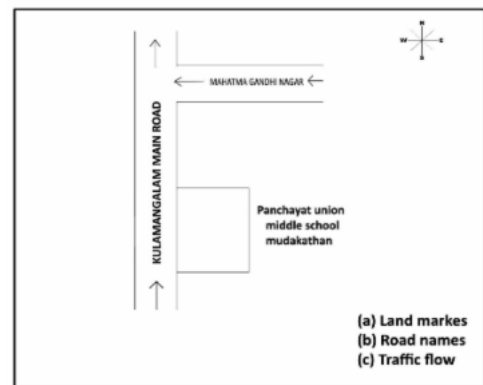

வாக்காளர் பதிவு அலுவலரின்
கையொப்பம்

Nazri Naksha

Google Map View

Polling Station Building Front View

Polling Station Front View

Cad View

Key MAP View

| | | |
|---|---|---|
| <p>1</p> <p>பெயர் : ஓவு ரெட்டி - தந்தையின் பெயர்: அருணாசல ரெட்டியார் - வீட்டு எண்: 1/187-1-12-14 வயது : 73 பாலினம் : ஆண்</p> <p>U VX1357722</p> <p>Photo is available</p> | <p>2</p> <p>பெயர் : கேத்தையா - தந்தையின் பெயர்: கேத்தையா - வீட்டு எண் : 1E வயது : 79 பாலினம் : ஆண்</p> <p>SOL1011402</p> <p>Photo is available</p> | <p>3</p> <p>பெயர் : பார்வதி - கணவர் பெயர்: கேத்தையா - வீட்டு எண் : 1E வயது : 72 பாலினம் : பெண்</p> <p>SOL1011386</p> <p>Photo is available</p> |
| <p>4</p> <p>பெயர் : கணேசுக்குமார் - தந்தையின் பெயர்: கேத்தையா - வீட்டு எண் : 1E வயது : 44 பாலினம் : ஆண்</p> <p>SOL1011360</p> <p>Photo is available</p> | <p>5</p> <p>பெயர் : கார்த்திக் - தந்தையின் பெயர்: சிவன் - வீட்டு எண் : 2 வயது : 35 பாலினம் : ஆண்</p> <p>SOL0648550</p> <p>Photo is available</p> | <p>6</p> <p>பெயர் : ராதாகிருஷ்ணன் - தந்தையின் பெயர்: சொக்கலிங்கம் - வீட்டு எண் : 6-9-14 வயது : 62 பாலினம் : ஆண்</p> <p>SOL0647420</p> <p>Photo is available</p> |
| <p>7</p> <p>பெயர் : சாந்திராணி - கணவர் பெயர்: ராதாகிருஷ்ணன் - வீட்டு எண் : 6-9-14 வயது : 60 பாலினம் : பெண்</p> <p>SOL0647412</p> <p>Photo is available</p> | <p>8</p> <p>பெயர் : பிரபாகரன் - தந்தையின் பெயர்: செந்தில் வேல்நாதன் - வீட்டு எண் : 6-9-14 வயது : 60 பாலினம் : ஆண்</p> <p>SOL1749837</p> <p>Photo is available</p> | <p>9</p> <p>பெயர் : மகேஸ்வரி - கணவர் பெயர்: பிரபாகரன் - வீட்டு எண் : 6-9-14 வயது : 58 பாலினம் : பெண்</p> <p>SOL1749878</p> <p>Photo is available</p> |
| <p>10</p> <p>பெயர் : ரேவதி - தந்தையின் பெயர்: பிரபாகரன் - வீட்டு எண் : 6-9-14 வயது : 29 பாலினம் : பெண்</p> <p>SOL1584457</p> <p>Photo is available</p> | <p>11</p> <p>பெயர் : எழில்ராணி - கணவர் பெயர்: சுருமாரன் - வீட்டு எண் : 6-9-16 வயது : 60 பாலினம் : பெண்</p> <p>SOL0408260</p> <p>Photo is available</p> | <p>12</p> <p>பெயர் : பிரபு - தந்தையின் பெயர்: கருமாரன் - வீட்டு எண் : 6-9-16 வயது : 34 பாலினம் : ஆண்</p> <p>SOL0408286</p> <p>Photo is available</p> |
| <p>13</p> <p>பெயர் : சுவேதா - தந்தையின் பெயர்: சுருமாரன் - வீட்டு எண் : 6-9-16 வயது : 32 பாலினம் : பெண்</p> <p>SOL1186253</p> <p>Photo is available</p> | <p>14</p> <p>பெயர் : அமீர்அலி - தந்தையின் பெயர்: கிதிர்முகமது - வீட்டு எண் : 6-9-18 வயது : 85 பாலினம் : ஆண்</p> <p>FFT4805107</p> <p>Photo is available</p> | <p>15</p> <p>பெயர் : சித்திமரிஜான் - கணவர் பெயர்: அமீர்அலி - வீட்டு எண் : 6-9-18 வயது : 77 பாலினம் : பெண்</p> <p>FFT4805115</p> <p>Photo is available</p> |
| <p>16</p> <p>பெயர் : கருப்பையா - தந்தையின் பெயர்: சுந்தரராஜ் - வீட்டு எண் : 6-9-20 வயது : 71 பாலினம் : ஆண்</p> <p>FFT4803292</p> <p>Photo is available</p> | <p>17</p> <p>பெயர் : கிருஷ்ணவேணி - கணவர் பெயர்: கருப்பையா - வீட்டு எண் : 6-9-20 வயது : 64 பாலினம் : பெண்</p> <p>FFT3468501</p> <p>Photo is available</p> | <p>18</p> <p>பெயர் : சுந்தர் - தந்தையின் பெயர்: கருப்பையா - வீட்டு எண் : 6-9-20 வயது : 44 பாலினம் : ஆண்</p> <p>SOL0889113</p> <p>Photo is available</p> |
| <p>19</p> <p>பெயர் : கண்ணன் - தந்தையின் பெயர்: கருப்பையா - வீட்டு எண் : 6-9-20 வயது : 43 பாலினம் : ஆண்</p> <p>FFT3468519</p> <p>Photo is available</p> | <p>20</p> <p>பெயர் : மங்கையர்க்கரசி - கணவர் பெயர்: கண்ணன் - வீட்டு எண் : 6-9-20 வயது : 38 பாலினம் : பெண்</p> <p>SOL1669589</p> <p>Photo is available</p> | <p>21</p> <p>பெயர் : புஷ்பம் - கணவர் பெயர்: செல்லம் - வீட்டு எண் : 6-9-42 வயது : 74 பாலினம் : பெண்</p> <p>SOL0647693</p> <p>Photo is available</p> |
| <p>22</p> <p>பெயர் : முகம்மது ஜானைத் தந்தையின் பெயர்: முகம்மது இஸ்மாயில் வீட்டு எண் : 8-13/4 வயது : 27 பாலினம் : ஆண்</p> <p>SOL2106706</p> <p>Photo is available</p> | <p>23</p> <p>பெயர் : அசோகன் - தந்தையின் பெயர்: வீராச்சாமி - வீட்டு எண் : 8-14-2 வயது : 68 பாலினம் : ஆண்</p> <p>SOL2323087</p> <p>Photo is available</p> | <p>24</p> <p>பெயர் : விஜயா - கணவர் பெயர்: அசோகன் - வீட்டு எண் : 8-14-2 வயது : 61 பாலினம் : பெண்</p> <p>SOL2323095</p> <p>Photo is available</p> |
| <p>25</p> <p>பெயர் : பிரதீப்குமார் - தந்தையின் பெயர்: அசோகன் - வீட்டு எண் : 8-14-2 வயது : 37 பாலினம் : ஆண்</p> <p>FFT8103269</p> <p>Photo is available</p> | <p>26</p> <p>பெயர் : பாலமுருகன் - தந்தையின் பெயர்: கருப்பையா - வீட்டு எண் : 8-14-3 வயது : 58 பாலினம் : ஆண்</p> <p>SOL1349562</p> <p>Photo is available</p> | <p>27</p> <p>பெயர் : சந்திரமதி - கணவர் பெயர்: பாலமுருகன் - வீட்டு எண் : 8-14-3 வயது : 58 பாலினம் : பெண்</p> <p>SOL1349679</p> <p>Photo is available</p> |
| <p># 28</p> <p>பெயர் : பா மதுரா தந்தையின் பெயர்: பாலமுருகன் - வீட்டு எண் : 8-14-3 வயது : 30 பாலினம் : பெண்</p> <p>SOL1349687</p> <p>Photo is available</p> | <p>29</p> <p>பெயர் : பிரேமா - கணவர் பெயர்: ஆறுமுகம் - வீட்டு எண் : 8-14-4 வயது : 65 பாலினம் : பெண்</p> <p>SOL1349489</p> <p>Photo is available</p> | <p>30</p> <p>பெயர் : மகாலெட்சுமி - கணவர் பெயர்: பாண்டி - வீட்டு எண் : 8-14-5 வயது : 56 பாலினம் : பெண்</p> <p>SOL1902253</p> <p>Photo is available</p> |