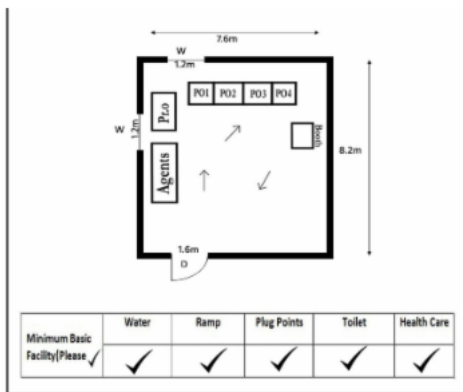

வாக்காளர் பதிவு அலுவலரின்
கையொப்பம்

Nazri Naksha

Google Map View

Polling Station Building Front View

Polling Station Front View

Cad View

Key MAP View

| | | |
|---|---|---|
| <p>1</p> <p>பெயர் : ஓவு ரெட்டி - தந்தையின் பெயர்: அருணாசல ரெட்டியார் - வீட்டு எண்: 1/187-1-12-14 வயது : 73 பாலினம் : ஆண்</p> <p>U VX1357722</p> <p>Photo is available</p> | <p>2</p> <p>பெயர் : கேத்தையா - தந்தையின் பெயர்: கேத்தையா - வீட்டு எண் : 1E வயது : 79 பாலினம் : ஆண்</p> <p>SOL1011402</p> <p>Photo is available</p> | <p>3</p> <p>பெயர் : பார்வதி - கணவர் பெயர்: கேத்தையா - வீட்டு எண் : 1E வயது : 72 பாலினம் : பெண்</p> <p>SOL1011386</p> <p>Photo is available</p> |
| <p>4</p> <p>பெயர் : கணேசுக்குமார் - தந்தையின் பெயர்: கேத்தையா - வீட்டு எண் : 1E வயது : 44 பாலினம் : ஆண்</p> <p>SOL1011360</p> <p>Photo is available</p> | <p>5</p> <p>பெயர் : கார்த்திக் - தந்தையின் பெயர்: சிவன் - வீட்டு எண் : 2 வயது : 35 பாலினம் : ஆண்</p> <p>SOL0648550</p> <p>Photo is available</p> | <p>6</p> <p>பெயர் : ராதாகிருஷ்ணன் - தந்தையின் பெயர்: சொக்கலிங்கம் - வீட்டு எண் : 6-9-14 வயது : 62 பாலினம் : ஆண்</p> <p>SOL0647420</p> <p>Photo is available</p> |
| <p>7</p> <p>பெயர் : சாந்திராணி - கணவர் பெயர்: ராதாகிருஷ்ணன் - வீட்டு எண் : 6-9-14 வயது : 60 பாலினம் : பெண்</p> <p>SOL0647412</p> <p>Photo is available</p> | <p>8</p> <p>பெயர் : பிரபாகரன் - தந்தையின் பெயர்: செந்தில் வேல்நாதன் - வீட்டு எண் : 6-9-14 வயது : 60 பாலினம் : ஆண்</p> <p>SOL1749837</p> <p>Photo is available</p> | <p>9</p> <p>பெயர் : மகேஸ்வரி - கணவர் பெயர்: பிரபாகரன் - வீட்டு எண் : 6-9-14 வயது : 58 பாலினம் : பெண்</p> <p>SOL1749878</p> <p>Photo is available</p> |
| <p>10</p> <p>பெயர் : ரேவதி - தந்தையின் பெயர்: பிரபாகரன் - வீட்டு எண் : 6-9-14 வயது : 29 பாலினம் : பெண்</p> <p>SOL1584457</p> <p>Photo is available</p> | <p>11</p> <p>பெயர் : எழில்ராணி - கணவர் பெயர்: சுருமாரன் - வீட்டு எண் : 6-9-16 வயது : 60 பாலினம் : பெண்</p> <p>SOL0408260</p> <p>Photo is available</p> | <p>12</p> <p>பெயர் : பிரபு - தந்தையின் பெயர்: கருமாரன் - வீட்டு எண் : 6-9-16 வயது : 34 பாலினம் : ஆண்</p> <p>SOL0408286</p> <p>Photo is available</p> |
| <p>13</p> <p>பெயர் : சுவேதா - தந்தையின் பெயர்: சுருமாரன் - வீட்டு எண் : 6-9-16 வயது : 32 பாலினம் : பெண்</p> <p>SOL1186253</p> <p>Photo is available</p> | <p>14</p> <p>பெயர் : அமீர்அலி - தந்தையின் பெயர்: கிதிர்முகமது - வீட்டு எண் : 6-9-18 வயது : 85 பாலினம் : ஆண்</p> <p>FFT4805107</p> <p>Photo is available</p> | <p>15</p> <p>பெயர் : சித்திமரிஜான் - கணவர் பெயர்: அமீர்அலி - வீட்டு எண் : 6-9-18 வயது : 77 பாலினம் : பெண்</p> <p>FFT4805115</p> <p>Photo is available</p> |
| <p>16</p> <p>பெயர் : கருப்பையா - தந்தையின் பெயர்: சுந்தரராஜ் - வீட்டு எண் : 6-9-20 வயது : 71 பாலினம் : ஆண்</p> <p>FFT4803292</p> <p>Photo is available</p> | <p>17</p> <p>பெயர் : கிருஷ்ணவேணி - கணவர் பெயர்: கருப்பையா - வீட்டு எண் : 6-9-20 வயது : 64 பாலினம் : பெண்</p> <p>FFT3468501</p> <p>Photo is available</p> | <p>18</p> <p>பெயர் : சுந்தர் - தந்தையின் பெயர்: கருப்பையா - வீட்டு எண் : 6-9-20 வயது : 44 பாலினம் : ஆண்</p> <p>SOL0889113</p> <p>Photo is available</p> |
| <p>19</p> <p>பெயர் : கண்ணன் - தந்தையின் பெயர்: கருப்பையா - வீட்டு எண் : 6-9-20 வயது : 43 பாலினம் : ஆண்</p> <p>FFT3468519</p> <p>Photo is available</p> | <p>20</p> <p>பெயர் : மங்கையர்க்கரசி - கணவர் பெயர்: கண்ணன் - வீட்டு எண் : 6-9-20 வயது : 38 பாலினம் : பெண்</p> <p>SOL1669589</p> <p>Photo is available</p> | <p>21</p> <p>பெயர் : புஷ்பம் - கணவர் பெயர்: செல்லம் - வீட்டு எண் : 6-9-42 வயது : 74 பாலினம் : பெண்</p> <p>SOL0647693</p> <p>Photo is available</p> |
| <p>22</p> <p>பெயர் : முகம்மது ஜானைத் தந்தையின் பெயர்: முகம்மது இஸ்மாயில் வீட்டு எண் : 8-13/4 வயது : 27 பாலினம் : ஆண்</p> <p>SOL2106706</p> <p>Photo is available</p> | <p>23</p> <p>பெயர் : அசோகன் - தந்தையின் பெயர்: வீராச்சாமி - வீட்டு எண் : 8-14-2 வயது : 68 பாலினம் : ஆண்</p> <p>SOL2323087</p> <p>Photo is available</p> | <p>24</p> <p>பெயர் : விஜயா - கணவர் பெயர்: அசோகன் - வீட்டு எண் : 8-14-2 வயது : 61 பாலினம் : பெண்</p> <p>SOL2323095</p> <p>Photo is available</p> |
| <p>25</p> <p>பெயர் : பிரதீப்குமார் - தந்தையின் பெயர்: அசோகன் - வீட்டு எண் : 8-14-2 வயது : 37 பாலினம் : ஆண்</p> <p>FFT8103269</p> <p>Photo is available</p> | <p>26</p> <p>பெயர் : பாலமுருகன் - தந்தையின் பெயர்: கருப்பையா - வீட்டு எண் : 8-14-3 வயது : 58 பாலினம் : ஆண்</p> <p>SOL1349562</p> <p>Photo is available</p> | <p>27</p> <p>பெயர் : சந்திரமதி - கணவர் பெயர்: பாலமுருகன் - வீட்டு எண் : 8-14-3 வயது : 58 பாலினம் : பெண்</p> <p>SOL1349679</p> <p>Photo is available</p> |
| <p># 28</p> <p>பெயர் : பா மதுரா தந்தையின் பெயர்: பாலமுருகன் - வீட்டு எண் : 8-14-3 வயது : 30 பாலினம் : பெண்</p> <p>SOL1349687</p> <p>Photo is available</p> | <p>29</p> <p>பெயர் : பிரேமா - கணவர் பெயர்: ஆறுமுகம் - வீட்டு எண் : 8-14-4 வயது : 65 பாலினம் : பெண்</p> <p>SOL1349489</p> <p>Photo is available</p> | <p>30</p> <p>பெயர் : மகாலெட்சுமி - கணவர் பெயர்: பாண்டி - வீட்டு எண் : 8-14-5 வயது : 56 பாலினம் : பெண்</p> <p>SOL1902253</p> <p>Photo is available</p> |