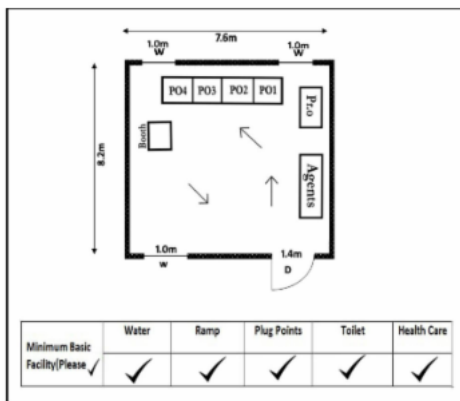

Google Map View

Polling Station Building Front View

Polling Station Front View

Cad View

Key MAP View

1 பெயர் : ஜானிபாட்சா - தந்தையின் பெயர்: மகபூஉசேன் - வீட்டு எண் : 1E வயது : 78 பாலினம் : ஆண்	SOL0408146 Photo is available	2 பெயர் : பேகம் - கணவர் பெயர்: ஜானிபாட்சா - வீட்டு எண் : 1E வயது : 73 பாலினம் : பெண்	SOL0409672 Photo is available	3 பெயர் : தாஜ்நிஷா - கணவர் பெயர்: காஜாமைதீன் ராவுததர்ஜி - வீட்டு எண் : 1E வயது : 61 பாலினம் : பெண்	SOL0408914 Photo is available
4 பெயர் : சந்திரசேகர் - தந்தையின் பெயர்: நடராஜன் - வீட்டு எண் : 1E வயது : 60 பாலினம் : ஆண்	SOL0647511 Photo is available	5 பெயர் : நசீர்கான் - தந்தையின் பெயர்: அப்துல் ஹமீது - வீட்டு எண் : 1E வயது : 60 பாலினம் : ஆண்	SOL1491836 Photo is available	6 பெயர் : ஷாஜாபி - கணவர் பெயர்: நசீர்கான் - வீட்டு எண் : 1E வயது : 59 பாலினம் : பெண்	SOL1491927 Photo is available
7 பெயர் : முரளி - இதரர் பெயர்: முரளி - வீட்டு எண் : 1E வயது : 58 பாலினம் : ஆண்	SOL0409300 Photo is available	8 பெயர் : பழனிக்குமார் - தந்தையின் பெயர்: மலைச்சாமி - வீட்டு எண் : 1E வயது : 57 பாலினம் : ஆண்	SOL0410027 Photo is available	9 பெயர் : சரஸ்வதி - கணவர் பெயர்: பழனிக்குமார் - வீட்டு எண் : 1E வயது : 51 பாலினம் : பெண்	SOL0409243 Photo is available
10 பெயர் : அங்காஈஸ்வரி - கணவர் பெயர்: முரளி - வீட்டு எண் : 1E வயது : 51 பாலினம் : பெண்	SOL0409318 Photo is available	11 பெயர் : அப்பாஸ்அலி - தந்தையின் பெயர்: ஜானி பாஷா - வீட்டு எண் : 1E வயது : 51 பாலினம் : ஆண்	SOL0408682 Photo is available	12 பெயர் : லெட்சுமி - கணவர் பெயர்: சந்திரசேகர் - வீட்டு எண் : 1E வயது : 50 பாலினம் : பெண்	SOL0647529 Photo is available
S 13 பெயர் : உஷாராணி - இதரர் பெயர்: உஷாராணி - வீட்டு எண் : 1E வயது : 42 பாலினம் : பெண்	SOL0408419 Photo is available	14 பெயர் : லதா - கணவர் பெயர்: முத்துக்குமார் - வீட்டு எண் : 1E வயது : 41 பாலினம் : பெண்	SOL0409722 Photo is available	15 பெயர் : பாலமுருகன் - தந்தையின் பெயர்: வெள்ளைச்சாமி - வீட்டு எண் : 1E வயது : 41 பாலினம் : ஆண்	SOL0409292 Photo is available
16 பெயர் : ராஜலெட்சுமி - கணவர் பெயர்: பாலமுருகன் - வீட்டு எண் : 1E வயது : 39 பாலினம் : பெண்	SOL0409730 Photo is available	17 பெயர் : பஷீர்கான் - தந்தையின் பெயர்: நசீர்கான் - வீட்டு எண் : 1E வயது : 35 பாலினம் : ஆண்	SOL0647339 Photo is available	18 பெயர் : அகல்யா - தந்தையின் பெயர்: ரமேஷ் - வீட்டு எண் : 1E வயது : 34 பாலினம் : பெண்	SOL0410035 Photo is available
19 பெயர் : ரவி - தந்தையின் பெயர்: சோமு - வீட்டு எண் : 2 வயது : 62 பாலினம் : ஆண்	NFX1417203 Photo is available	20 பெயர் : ராஜ ராஜேஷ்வரி ரா கணவர் பெயர்: ரவி எஸ் வீட்டு எண் : 2 வயது : 53 பாலினம் : பெண்	SOL3237286 Photo is available	21 பெயர் : சாருமதி - கணவர் பெயர்: சுப்ரமணியன் - வீட்டு எண் : 3-1 வயது : 57 பாலினம் : பெண்	FFT1961085 Photo is available
22 பெயர் : கணேசன் - தந்தையின் பெயர்: கோபாலஐயர் - வீட்டு எண் : 3-2 வயது : 52 பாலினம் : ஆண்	FFT4805990 Photo is available	23 பெயர் : சுஜாதா - கணவர் பெயர்: கணேசன் - வீட்டு எண் : 3-2 வயது : 48 பாலினம் : பெண்	FFT4806006 Photo is available	24 பெயர் : சர்தாஜ்பேகம் - கணவர் பெயர்: நார்தீன் - வீட்டு எண் : 3-4 வயது : 80 பாலினம் : பெண்	FFT2005502 Photo is available
25 பெயர் : ஆகிலாபாத்திமா - தந்தையின் பெயர்: நார்தீன் - வீட்டு எண் : 3-4 வயது : 52 பாலினம் : பெண்	FFT2005510 Photo is available	26 பெயர் : மல்லிகா - கணவர் பெயர்: மாணிக்கம் - வீட்டு எண் : 6-3-3 வயது : 55 பாலினம் : பெண்	FFT4803656 Photo is available	27 பெயர் : சின்னன் - தந்தையின் பெயர்: காராமணித் தேவர் வீட்டு எண் : 6-5-8 வயது : 67 பாலினம் : ஆண்	SOL1350396 Photo is available
28 பெயர் : பந்தானம் - கணவர் பெயர்: சின்னன் - வீட்டு எண் : 6-5-8 வயது : 61 பாலினம் : பெண்	SOL1350404 Photo is available	29 பெயர் : சிவபாண்டி - தந்தையின் பெயர்: சின்னன் - வீட்டு எண் : 6-5-8 வயது : 40 பாலினம் : ஆண்	SOL1350388 Photo is available	30 பெயர் : கற்பகமாரி - கணவர் பெயர்: விவேகானந்தன் - வீட்டு எண் : 6-5-32 வயது : 39 பாலினம் : பெண்	SOL1228139 Photo is available