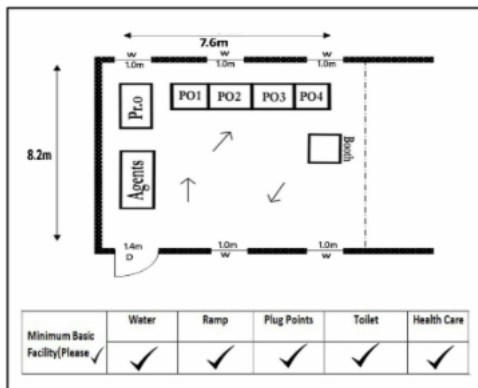

Google Map View

Polling Station Building Front View

Polling Station Front View

Cad View

Key MAP View

1 பெயர் : சண்முகசுல்லரி - கணவர் பெயர்: நாகராஜன் - வீட்டு எண் : 1E வயது : 61 பாலினம் : பெண் Photo is available	SOL1013754	2 பெயர் : செந்திலவேல்ராஜன் - தந்தையின் பெயர்: பெரியலட்சுமி - வீட்டு எண் : 1E வயது : 47 பாலினம் : ஆண் Photo is available	SOL1013812	3 பெயர் : செங்கதிர் செல்வம் - தந்தையின் பெயர்: அந்தோணி - வீட்டு எண் : 1E வயது : 46 பாலினம் : ஆண் Photo is available	SOL0652628
4 பெயர் : முனியசாமி - தந்தையின் பெயர்: நாகராஜன் - வீட்டு எண் : 1E வயது : 40 பாலினம் : ஆண் Photo is available	SOL1013762	5 பெயர் : நிஷா - கணவர் பெயர்: செங்கதிர் செல்வம் - வீட்டு எண் : 1E வயது : 38 பாலினம் : பெண் Photo is available	SOL0652602	6 பெயர் : பிரியதர்ஷினி கணவர் பெயர்: சுரேஷ் வீட்டு எண் : 2-ஏ வயது : 26 பாலினம் : பெண் Photo is available	SOL2770949
7 பெயர் : பூர் நித்யா தந்தையின் பெயர்: ஜெயக்குமார் வீட்டு எண் : 3 வயது : 23 பாலினம் : ஆண் Photo is available	SOL2946838	8 பெயர் : ஜெயக்குமார் - தந்தையின் பெயர்: கணபதிபிள்ளை - வீட்டு எண் : 3-1 வயது : 48 பாலினம் : ஆண் Photo is available	FFT4798443	9 பெயர் : மாலதி - கணவர் பெயர்: ஜெயக்குமார் - வீட்டு எண் : 3-1 வயது : 38 பாலினம் : பெண் Photo is available	FFT4798450
10 பெயர் : ஹரிணி ஜெ தந்தையின் பெயர்: ஜெயக்குமார் க வீட்டு எண் : 3-1 வயது : 19 பாலினம் : பெண் Photo is available	SOL3209673	11 பெயர் : பாபு தந்தையின் பெயர்: ராஜகோபால் வீட்டு எண் : 3/1, சிந்து நதி தெரு வயது : 44 பாலினம் : ஆண் Photo is available	SOL2163392	12 பெயர் : மலர்விழி மலர்விழி கண்ணன் தந்தையின் பெயர்: கண்ணன் கண்ணன் வீட்டு எண் : 5/1ஏ வயது : 25 பாலினம் : பெண் Photo is available	SOL2143030
13 பெயர் : பாலமுரளி தந்தையின் பெயர்: குமரேசன் வீட்டு எண் : 6 வயது : 55 பாலினம் : ஆண் Photo is available	SOL2680726	14 பெயர் : உஷாராணி கணவர் பெயர்: பாலமுரளி வீட்டு எண் : 6 வயது : 51 பாலினம் : பெண் Photo is available	SOL2680734	15 பெயர் : சபரிநாதன் தந்தையின் பெயர்: பாலமுரளி வீட்டு எண் : 6 வயது : 32 பாலினம் : ஆண் Photo is available	SOL2607521
16 பெயர் : பத்மா தந்தையின் பெயர்: குண்டுமணி வீட்டு எண் : 6-9-11 வயது : 37 பாலினம் : பெண் Photo is available	SOL2680759	17 பெயர் : நிவேதிதா கணவர் பெயர்: சபரி நாதன் வீட்டு எண் : 6 முதல் தளம் வயது : 26 பாலினம் : பெண் Photo is available	WMP2297315	18 பெயர் : கரோலின் கிப்டா தந்தையின் பெயர்: சார்லஸ் தேவக்குமார் வீட்டு எண் : 7 வயது : 25 பாலினம் : பெண் Photo is available	SOL2931715
19 பெயர் : சா கேத்தரின் கோல்டா தந்தையின் பெயர்: தே சார்லஸ் தேவக்குமார் வீட்டு எண் : 7 வயது : 22 பாலினம் : பெண் Photo is available	SOL3037223	20 பெயர் : சாஜீதா பர்வீன் - கணவர் பெயர்: சேக் அப்துல்லா - வீட்டு எண் : 7-6-12 வயது : 37 பாலினம் : பெண் Photo is available	SOL0653006	21 பெயர் : கார்த்திகா கணவர் பெயர்: கார்த்திக் வீட்டு எண் : 8-2 வயது : 31 பாலினம் : பெண் Photo is available	SOL2138014
22 பெயர் : கார்த்திக் தந்தையின் பெயர்: முருகானந்தம் வீட்டு எண் : 8-2-1 வயது : 42 பாலினம் : ஆண் Photo is available	SOL2148583	23 பெயர் : பிரகாஷ் தந்தையின் பெயர்: ராதாகிருஷ்ணன் வீட்டு எண் : 8-2-20 வயது : 58 பாலினம் : ஆண் Photo is available	SOL1994094	24 பெயர் : சண்முகநாதன் தந்தையின் பெயர்: நெளஸ்த வீட்டு எண் : 8-2/20 வயது : 42 பாலினம் : ஆண் Photo is available	SOL2061646
25 பெயர் : இராஜேஷ் பாபு - தந்தையின் பெயர்: ராஜரத்தினம் - வீட்டு எண் : 8/2/44 வயது : 55 பாலினம் : ஆண் Photo is available	SOL1669852	26 பெயர் : லக்ஷ்மி தேவி கணவர் பெயர்: சண்முகநாதன் வீட்டு எண் : 8-2/80 வயது : 40 பாலினம் : பெண் Photo is available	SOL2061620	27 பெயர் : ஜெயலட்சுமி தந்தையின் பெயர்: ராஜி வீட்டு எண் : 8-4/5 வயது : 30 பாலினம் : பெண் Photo is available	SOL2167187
28 பெயர் : செல்லப்பாண்டி - தந்தையின் பெயர்: அங்கமுத்து - வீட்டு எண் : 8-8-1-1 வயது : 69 பாலினம் : ஆண் Photo is available	SOL0651398	29 பெயர் : ராஜம்மாள் - கணவர் பெயர்: செல்லப்பாண்டி - வீட்டு எண் : 8-8-1-1 வயது : 68 பாலினம் : பெண் Photo is available	SOL0651406	30 பெயர் : மாரிமுத்து - தந்தையின் பெயர்: செல்லப்பாண்டி - வீட்டு எண் : 8-8-1-1 வயது : 40 பாலினம் : ஆண் Photo is available	SOL0651414