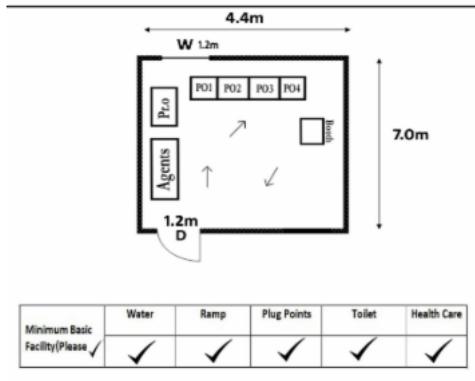

**Google Map View**

**Polling Station Building Front View**

**Polling Station Front View**

**Cad View**

**Key MAP View**

1 பெயர் : பர்லான பேகம் .கே கணவர் பெயர்: முஹமத் ஃபஜுலுதீன் வீட்டு எண் : 1 வயது : 47 பாலினம் : பெண் Photo is available	SOL2771244	2 பெயர் : கனிஷ்கா தந்தையின் பெயர்: பிரபா கரண் வீட்டு எண் : 1/44 வயது : 21 பாலினம் : பெண் Photo is available	SOL3019387	3 பெயர் : ஷர்மிளா - கணவர் பெயர்: வெங்கடகணேஷ் - வீட்டு எண் : 1E வயது : 42 பாலினம் : பெண் Photo is available	SOL1902741
4 பெயர் : ராணி - கணவர் பெயர்: உலகநாதன் - வீட்டு எண் : 6 வயது : 53 பாலினம் : பெண் Photo is available	FFT9056524	5 பெயர் : தர்ஷினி எஸ் தந்தையின் பெயர்: செந்தில்குமார் வீட்டு எண் : 6 சிஆர் ஓ காலனி 1வது தெரு வயது : 21 பாலினம் : பெண் Photo is available	SOL3126661	6 பெயர் : நாகராஜன் இதரர் பெயர்: முத்துச்செல்வி வீட்டு எண் : 8-3/9 வயது : 46 பாலினம் : ஆண் Photo is available	SOL2986420
7 பெயர் : கருப்பையா - தந்தையின் பெயர்: இராமையா - வீட்டு எண் : 10-3-12 வயது : 70 பாலினம் : ஆண் Photo is available	FFT7770225	8 பெயர் : ரஞ்சிதம் - கணவர் பெயர்: கருப்பையா - வீட்டு எண் : 10-3-12 வயது : 65 பாலினம் : பெண் Photo is available	FFT7770233	9 பெயர் : சரோஜினிதேவி - தந்தையின் பெயர்: ஆண்டியப்பன் - வீட்டு எண் : 10-3-12 வயது : 50 பாலினம் : பெண் Photo is available	FFT4824439
10 பெயர் : செல்வக்குமார் - தந்தையின் பெயர்: சின்னச்செல்லப்பன் - வீட்டு எண் : 10-3-12 வயது : 38 பாலினம் : ஆண் Photo is available	FFT4821302	11 பெயர் : சண்முகம் - தந்தையின் பெயர்: முருகேசன் - வீட்டு எண் : 10-3-45 வயது : 59 பாலினம் : ஆண் Photo is available	FFT7770936	12 பெயர் : பாலமுருகன் - தந்தையின் பெயர்: அழகர்சாமி - வீட்டு எண் : 10-6-15 வயது : 41 பாலினம் : ஆண் Photo is available	FFT4827218
13 பெயர் : மணிகண்டன் - தந்தையின் பெயர்: அழகர்சாமி - வீட்டு எண் : 10-6-15 வயது : 39 பாலினம் : ஆண் Photo is available	FFT4817714	# 14 பெயர் : தவப்பிரியா கணவர் பெயர்: ராஜமணிகண்டன் - வீட்டு எண் : 11 வயது : 35 பாலினம் : பெண் Photo is available	SOL1015072	15 பெயர் : பாலசுப்பிரமணியன் - தந்தையின் பெயர்: ராமசாமி - வீட்டு எண் : 12 வயது : 61 பாலினம் : ஆண் Photo is available	FFT9056532
16 பெயர் : ஜாஹிதாபாணு - கணவர் பெயர்: பாலசுப்பிரமணியன் - வீட்டு எண் : 12 வயது : 55 பாலினம் : பெண் Photo is available	FFT9056540	17 பெயர் : ஜனகப்பிரியா - கணவர் பெயர்: ராஜ்குமார் - வீட்டு எண் : 12 வயது : 45 பாலினம் : பெண் Photo is available	SOL0653733	18 பெயர் : சலீம் - தந்தையின் பெயர்: பாலசுப்பிரமணியன் - வீட்டு எண் : 12 வயது : 36 பாலினம் : ஆண் Photo is available	FFT9056557
19 பெயர் : பாண்டியம்மாள் - தந்தையின் பெயர்: செல்வராஜ் - வீட்டு எண் : 12 வயது : 36 பாலினம் : பெண் Photo is available	SOL0629436	20 பெயர் : குலசேகரபாண்டியன் - தந்தையின் பெயர்: செல்வராஜ் - வீட்டு எண் : 12 வயது : 34 பாலினம் : ஆண் Photo is available	SOL0653311	21 பெயர் : விஜயசங்கர் - தந்தையின் பெயர்: ரவிச்சந்திரன் - வீட்டு எண் : 12 வயது : 33 பாலினம் : ஆண் Photo is available	SOL1015809
22 பெயர் : மணிகண்டன் - தந்தையின் பெயர்: ராஜேந்திரன் - வீட்டு எண் : 12 வயது : 29 பாலினம் : ஆண் Photo is available	SOL1750694	23 பெயர் : பிரதீப்குமார் - தந்தையின் பெயர்: தெய்வம் - வீட்டு எண் : 12 வயது : 28 பாலினம் : ஆண் Photo is available	SOL1750686	24 பெயர் : நாகரத்தினம் - கணவர் பெயர்: பொன்னுசாமி - வீட்டு எண் : 12-1 வயது : 61 பாலினம் : பெண் Photo is available	SOL0653584
25 பெயர் : நவீன்குமார் - தந்தையின் பெயர்: பொன்னுசாமி - வீட்டு எண் : 12-1 வயது : 39 பாலினம் : ஆண் Photo is available	SOL0653618	26 பெயர் : கண்மணி - தந்தையின் பெயர்: பொன்னுசாமி - வீட்டு எண் : 12-1 வயது : 35 பாலினம் : பெண் Photo is available	SOL0653600	27 பெயர் : அருண் குமார் - தந்தையின் பெயர்: கருப்பசாமி - வீட்டு எண் : 12-1 வயது : 32 பாலினம் : ஆண் Photo is available	SOL1352145
28 பெயர் : பட்டு என்ற பவானி - தந்தையின் பெயர்: சுந்தர் - வீட்டு எண் : 12-1 வயது : 27 பாலினம் : பெண் Photo is available	SOL1902949	29 பெயர் : நாக கௌசல்யா தந்தையின் பெயர்: கண்ணன் வீட்டு எண் : 12/1 வயது : 25 பாலினம் : பெண் Photo is available	SOL2108959	30 பெயர் : பாண்டி - தந்தையின் பெயர்: வெள்ளைச்சாமி - வீட்டு எண் : 12-1-1 வயது : 78 பாலினம் : ஆண் Photo is available	FFT4823209