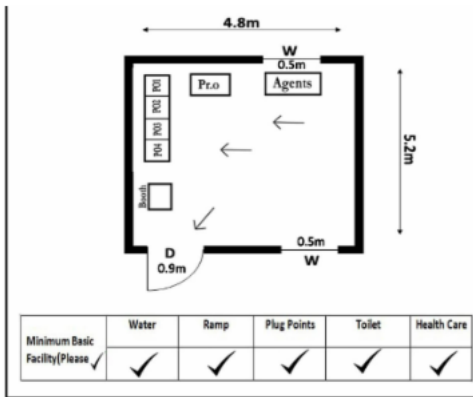

Courtesy - Google Maps

Polling Station Building Front View

Polling Station Front View

Cad View

Key MAP View

1 பெயர் : வில்லியம் ஜோதி துரை தந்தையின் பெயர்: ஏபி செல்வப்பா வீட்டு எண் : 1 வயது : 64 பாலினம் : ஆண் Photo is available	SOL2847853	2 பெயர் : புஷ்பலதா கணவர் பெயர்: வில்லியம் ஜோதி துரை வீட்டு எண் : 1 வயது : 62 பாலினம் : பெண் Photo is available	SOL2849123	3 பெயர் : எபிளேசர் டேனியல் சுந்தரம் - தந்தையின் பெயர்: வில்லியம் ஜோதி துரை - வீட்டு எண் : 1 வயது : 33 பாலினம் : ஆண் Photo is available	SOL1016732
4 பெயர் : சோபியா எஸ்தர்ஜேன் - தந்தையின் பெயர்: வில்லியம் ஜோதி துரை - வீட்டு எண் : 1 வயது : 31 பாலினம் : பெண் Photo is available	SOL1493378	5 பெயர் : சொணமுகி தந்தையின் பெயர்: பார்த்திபன் வீட்டு எண் : 1 வயது : 26 பாலினம் : பெண் Photo is available	SOL2078954	6 பெயர் : பவித்ரா தந்தையின் பெயர்: கருப்பையா வீட்டு எண் : 1 வயது : 26 பாலினம் : பெண் Photo is available	SOL2078962
7 பெயர் : க முத்து லெட்சுமி கணவர் பெயர்: செல்வம் - வீட்டு எண் : 1-29-1 வயது : 48 பாலினம் : பெண் Photo is available	SOL0089656	8 பெயர் : கிருஷ்ணகுமார் ஜாகர் - தந்தையின் பெயர்: மோகர் சிங் - வீட்டு எண் : 1-A வயது : 49 பாலினம் : ஆண் Photo is available	SOL1353259	9 பெயர் : சகுந்தலா - கணவர் பெயர்: கிருஷ்ணகுமார் ஜாகர் - வீட்டு எண் : 1-A வயது : 46 பாலினம் : பெண் Photo is available	SOL1353010
10 பெயர் : மருது - தந்தையின் பெயர்: கிருஷ்ணன் - வீட்டு எண் : 1E வயது : 58 பாலினம் : ஆண் Photo is available	SOL0413351	11 பெயர் : போகர் - தந்தையின் பெயர்: ராஜீ - வீட்டு எண் : 1E வயது : 58 பாலினம் : ஆண் Photo is available	SOL1016575	12 பெயர் : கணேசன் - தந்தையின் பெயர்: பாலசுப்பிரமணியன் - வீட்டு எண் : 1E வயது : 46 பாலினம் : ஆண் Photo is available	SOL1016716
# 13 பெயர் : அங்கயற்கண்ணி கணேசன் கணவர் பெயர்: கணேசன் - வீட்டு எண் : 1E வயது : 42 பாலினம் : பெண் Photo is available	SOL1016708	14 பெயர் : வணிதா - கணவர் பெயர்: போகர் - வீட்டு எண் : 1E வயது : 41 பாலினம் : பெண் Photo is available	SOL1016567	15 பெயர் : தேன்மொழி - கணவர் பெயர்: செந்தில் குமார் - வீட்டு எண் : 1E வயது : 39 பாலினம் : பெண் Photo is available	SOL1187756
16 பெயர் : ஜீவரத்தினம் - தந்தையின் பெயர்: பாஸ்கரன் - வீட்டு எண் : 1E வயது : 37 பாலினம் : ஆண் Photo is available	SOL0655688	17 பெயர் : சண்முகப்பாண்டி - தந்தையின் பெயர்: பாலு - வீட்டு எண் : 1E வயது : 37 பாலினம் : ஆண் Photo is available	SOL1016302	18 பெயர் : வைரவபிரபு - தந்தையின் பெயர்: சங்கையா வளர்மதி - வீட்டு எண் : 1E வயது : 36 பாலினம் : ஆண் Photo is available	SOL0089664
19 பெயர் : சரவணன் - தந்தையின் பெயர்: சங்கையா வளர்மதி - வீட்டு எண் : 1E வயது : 36 பாலினம் : ஆண் Photo is available	SOL0089672	20 பெயர் : அனிதாஹரிணி - தந்தையின் பெயர்: கலைச்செல்வன் - வீட்டு எண் : 1E வயது : 36 பாலினம் : பெண் Photo is available	SOL1016195	21 பெயர் : சரண்யா - கணவர் பெயர்: செல்வராஜ் - வீட்டு எண் : 1E வயது : 32 பாலினம் : பெண் Photo is available	SOL1016955
22 பெயர் : நாகபாண்டி - தந்தையின் பெயர்: செல்வப்பாண்டி - வீட்டு எண் : 1E வயது : 32 பாலினம் : ஆண் Photo is available	SOL1016997	23 பெயர் : முரளிதரன் - தந்தையின் பெயர்: மணிவண்ணன் - வீட்டு எண் : 1E வயது : 32 பாலினம் : ஆண் Photo is available	SOL1016153	24 பெயர் : சுகிலா - தந்தையின் பெயர்: முருகேசன் - வீட்டு எண் : 1E வயது : 32 பாலினம் : பெண் Photo is available	SOL1353184
25 பெயர் : இளையபாரதி மு - தந்தையின் பெயர்: முத்துக்கன்னி ப - வீட்டு எண் : 1E வயது : 28 பாலினம் : ஆண் Photo is available	SOL1821966	26 பெயர் : சுப்ரமணியன் தந்தையின் பெயர்: ரெங்கநாதன் வீட்டு எண் : 1-இ வயது : 61 பாலினம் : ஆண் Photo is available	SOL1973064	27 பெயர் : வனோத்சகாயராஜா - தாயின் பெயர்: புஷ்பவள்ளி - வீட்டு எண் : 1 எஸ்.கே.ஏ இல்லம் வயது : 40 பாலினம் : ஆண் Photo is available	XSW0933507
28 பெயர் : ஜெயராம் - தந்தையின் பெயர்: பாண்டியன் - வீட்டு எண் : 4 வயது : 70 பாலினம் : ஆண் Photo is available	SOL0089607	29 பெயர் : செல்வம் தந்தையின் பெயர்: ராமசாமி வீட்டு எண் : 4 வயது : 64 பாலினம் : ஆண் Photo is available	FFT5235254	30 பெயர் : கண்ணம்மாள் - கணவர் பெயர்: ஜெயராம் - வீட்டு எண் : 4 வயது : 60 பாலினம் : பெண் Photo is available	SOL0089615