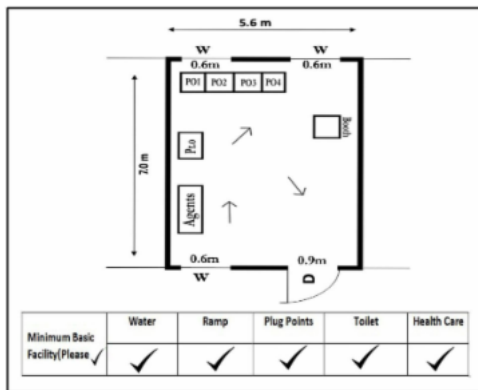

வாக்காளர் பதிவு அலுவலரின்
கையொப்பம்

Nazri Naksha

Google Map View

Polling Station Building Front View

Polling Station Front View

Cad View

Key MAP View

1 பெயர் : ஆபிரகாம் மார்ஷெல் சேம் தந்தையின் பெயர்: லெஸ்லி வீட்டு எண் : 1 வயது : 26 பாலினம் : ஆண் Photo is available	SOL2946911	# 2 பெயர் : வெங்கடேசன் நடராஜன் தந்தையின் பெயர்: நடராஜன் - வீட்டு எண் : 1E வயது : 57 பாலினம் : ஆண் Photo is available	SOL1352913	# 3 பெயர் : சுதா க கணவர் பெயர்: வெங்கடேசன் - வீட்டு எண் : 1E வயது : 49 பாலினம் : பெண் Photo is available	SOL1352848
4 பெயர் : ஆனந்த் - தந்தையின் பெயர்: முருகேசன் - வீட்டு எண் : 1E வயது : 31 பாலினம் : ஆண் Photo is available	SOL1187780	5 பெயர் : திலகன் - தந்தையின் பெயர்: தர்மலிங்கம் - வீட்டு எண் : 1-E வயது : 52 பாலினம் : ஆண் Photo is available	SOL0234633	6 பெயர் : செஸ்லி - கணவர் பெயர்: திலகன் - வீட்டு எண் : 1-E வயது : 42 பாலினம் : பெண் Photo is available	SOL0234625
7 பெயர் : ராஜேஷ்வரன் தந்தையின் பெயர்: அருணாசலம் வீட்டு எண் : 2-எ வயது : 65 பாலினம் : ஆண் Photo is available	GBT3275013	8 பெயர் : ரா சி மகிமா தந்தையின் பெயர்: ராஜேஸ்வரன் வீட்டு எண் : 2-எ வயது : 26 பாலினம் : பெண் Photo is available	SOL3273406	9 பெயர் : வெங்கடேஷ்வரி கணவர் பெயர்: முத்துகண்ணன் வீட்டு எண் : 3 வயது : 30 பாலினம் : பெண் Photo is available	SOL2989507
10 பெயர் : ரஞ்சன் - தந்தையின் பெயர்: வேதநாயகம் - வீட்டு எண் : 5 வயது : 74 பாலினம் : ஆண் Photo is available	SOL1586734	11 பெயர் : பிரின்ஸ் - தந்தையின் பெயர்: துரைப்பாண்டி - வீட்டு எண் : 7-17-6 வயது : 30 பாலினம் : ஆண் Photo is available	SOL1483908	12 பெயர் : துரைப்பாண்டி - தந்தையின் பெயர்: சாமுவேல் - வீட்டு எண் : 7-17-16 வயது : 60 பாலினம் : ஆண் Photo is available	SOL0807602
13 பெயர் : எமிலி சமாதானம் - கணவர் பெயர்: துரைப்பாண்டி - வீட்டு எண் : 7-17-16 வயது : 58 பாலினம் : பெண் Photo is available	SOL0807594	14 பெயர் : வனிதா - தந்தையின் பெயர்: பொன்னையா - வீட்டு எண் : 7A வயது : 38 பாலினம் : பெண் Photo is available	SOL0090589	15 பெயர் : பாலவிக்கேஷ் தந்தையின் பெயர்: பழனிவேலு வீட்டு எண் : 9 வயது : 27 பாலினம் : ஆண் Photo is available	SOL2941649
16 பெயர் : ஈவா எமிமா தந்தையின் பெயர்: எபினேசர் வீட்டு எண் : 9/3 வயது : 24 பாலினம் : பெண் Photo is available	SOL2891174	17 பெயர் : பாலமுருகன் - தந்தையின் பெயர்: சுப்பையா - வீட்டு எண் : 10 வயது : 51 பாலினம் : ஆண் Photo is available	GBT4647566	18 பெயர் : ஜேம்ஸ் ராபர்ட் தந்தையின் பெயர்: துரை பாண்டி வீட்டு எண் : 11-19-41 வயது : 26 பாலினம் : ஆண் Photo is available	SOL2771632
19 பெயர் : ராஜாமணி - கணவர் பெயர்: கார்தேகம் - வீட்டு எண் : 12-3-18-36 வயது : 80 பாலினம் : பெண் Photo is available	SOL0654434	20 பெயர் : ராமகிருஷ்ணன் - தந்தையின் பெயர்: நடராஜன் - வீட்டு எண் : 12-9-1 வயது : 61 பாலினம் : ஆண் Photo is available	FFT4838215	21 பெயர் : சாந்தகுமாரி - கணவர் பெயர்: கல்யாணசுந்தரம் - வீட்டு எண் : 12-9-1 வயது : 59 பாலினம் : பெண் Photo is available	FFT1860451
22 பெயர் : பிரேமலதா - கணவர் பெயர்: ராமகிருஷ்ணன் - வீட்டு எண் : 12-9-1 வயது : 55 பாலினம் : பெண் Photo is available	FFT1860402	23 பெயர் : மணிவண்ணன் - தந்தையின் பெயர்: நடராஜன் - வீட்டு எண் : 12-9-1 வயது : 50 பாலினம் : ஆண் Photo is available	FFT7771157	24 பெயர் : சங்கு ஈஸ்வரி - தந்தையின் பெயர்: ராம கிருஷ்ணன் - வீட்டு எண் : 12-9-1 வயது : 28 பாலினம் : பெண் Photo is available	SOL1751411
25 பெயர் : பிரேமா - கணவர் பெயர்: சிவசுப்பிரமணியன் - வீட்டு எண் : 12-9-1-1 வயது : 69 பாலினம் : பெண் Photo is available	FFT3419280	26 பெயர் : பாலாஜி - தந்தையின் பெயர்: சிவசுப்பிரமணியன் - வீட்டு எண் : 12-9-1-1 வயது : 35 பாலினம் : ஆண் Photo is available	SOL0414284	27 பெயர் : இராணி சித்ராதேவி - கணவர் பெயர்: வடிவேல்முருகன் - வீட்டு எண் : 12-9-2 வயது : 65 பாலினம் : பெண் Photo is available	SOL0654723
28 பெயர் : உமா மகேஸ்வரி - தந்தையின் பெயர்: வடிவேல்முருகன் - வீட்டு எண் : 12-9-2 வயது : 30 பாலினம் : பெண் Photo is available	SOL1352871	29 பெயர் : அலெக்சாண்டர் - தந்தையின் பெயர்: ஆலிவர் அலெக்சாண்டர் - வீட்டு எண் : 12-9-2-1 வயது : 67 பாலினம் : ஆண் Photo is available	FFT9122383	30 பெயர் : ஜோஸ்பின் அலெக்சாண்டர் - கணவர் பெயர்: அலெக்சாண்டர் - வீட்டு எண் : 12-9-2-1 வயது : 65 பாலினம் : பெண் Photo is available	FFT9122391