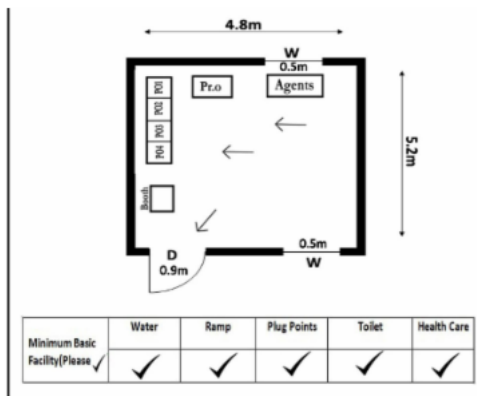

Google Map View

Polling Station Building Front View

Polling Station Front View

Cad View

Key MAP View

1 பெயர் : செல்வராஜ் - தந்தையின் பெயர்: ராமசாமி - வீட்டு எண் : 1 வயது : 55 பாலினம் : ஆண்	SOL0091801 Photo is available	# 2 பெயர் : கஸ்தூரி மணிகண்டன் கணவர் பெயர்: மணிகண்டன் வீட்டு எண் : 1 வயது : 48 பாலினம் : பெண்	SOL2681567 Photo is available	3 பெயர் : சாந்தி - கணவர் பெயர்: பிச்சைமணி - வீட்டு எண் : 1 வயது : 43 பாலினம் : பெண்	SOL0655654 Photo is available
4 பெயர் : கமலி - தந்தையின் பெயர்: முத்துக்கருப்பன் - வீட்டு எண் : 1A வயது : 29 பாலினம் : பெண்	SOL1822600 Photo is available	5 பெயர் : பிச்சைமுத்து - தந்தையின் பெயர்: சுப்பிரமணியம் - வீட்டு எண் : 1E வயது : 80 பாலினம் : ஆண்	SOL1254986 Photo is available	6 பெயர் : உஷா - கணவர் பெயர்: பாண்டி - வீட்டு எண் : 1E வயது : 77 பாலினம் : பெண்	SOL0658609 Photo is available
7 பெயர் : கோவிந்தசாமி - தந்தையின் பெயர்: அழகன் - வீட்டு எண் : 1E வயது : 76 பாலினம் : ஆண்	SOL0655605 Photo is available	8 பெயர் : வைஜெயந்திமாலா - கணவர் பெயர்: கோவிந்தசாமி - வீட்டு எண் : 1E வயது : 75 பாலினம் : பெண்	SOL0655613 Photo is available	9 பெயர் : ராமுத்தாய் - கணவர் பெயர்: பிச்சைமுத்து - வீட்டு எண் : 1E வயது : 74 பாலினம் : பெண்	SOL1254994 Photo is available
10 பெயர் : ஆரோக்கியசாமி - தந்தையின் பெயர்: அந்தோணி - வீட்டு எண் : 1E வயது : 73 பாலினம் : ஆண்	SOL1354661 Photo is available	11 பெயர் : நவந்தகண்ணன் - தந்தையின் பெயர்: சேதுராஜன் - வீட்டு எண் : 1e வயது : 73 பாலினம் : ஆண்	SOL1354000 Photo is available	12 பெயர் : வள்ளியப்பன் - தந்தையின் பெயர்: வெங்கடாசலம் - வீட்டு எண் : 1E வயது : 72 பாலினம் : ஆண்	SOL0655860 Photo is available
13 பெயர் : ராமுரத்தி - தந்தையின் பெயர்: காமாட்சி - வீட்டு எண் : 1E வயது : 70 பாலினம் : ஆண்	SOL0654343 Photo is available	14 பெயர் : சண்முகசுந்தரம் - தந்தையின் பெயர்: முத்துக்கருப்பன் - வீட்டு எண் : 1E வயது : 68 பாலினம் : ஆண்	SOL1017631 Photo is available	15 பெயர் : பாலசுப்பு - தந்தையின் பெயர்: இராமகிருஷ்ணன் - வீட்டு எண் : 1E வயது : 68 பாலினம் : ஆண்	SOL1017243 Photo is available
16 பெயர் : சுகுமார் - தந்தையின் பெயர்: பெரியசாமி - வீட்டு எண் : 1E வயது : 66 பாலினம் : ஆண்	SOL1017888 Photo is available	17 பெயர் : துரைமாணிக்கம் - தந்தையின் பெயர்: பிச்சைமுத்து - வீட்டு எண் : 1E வயது : 65 பாலினம் : ஆண்	SOL0654335 Photo is available	18 பெயர் : கமலவேணி - கணவர் பெயர்: சண்முகசுந்தரம் - வீட்டு எண் : 1E வயது : 65 பாலினம் : பெண்	SOL1017326 Photo is available
19 பெயர் : ராஜாமான் - கணவர் பெயர்: சாமுவேல் - வீட்டு எண் : 1E வயது : 64 பாலினம் : பெண்	SOL0658740 Photo is available	20 பெயர் : பழனியப்பன் - தந்தையின் பெயர்: சங்கரசுப்பு - வீட்டு எண் : 1E வயது : 64 பாலினம் : ஆண்	SOL1017862 Photo is available	21 பெயர் : லதா - கணவர் பெயர்: சுகுமார் - வீட்டு எண் : 1E வயது : 63 பாலினம் : பெண்	SOL1017896 Photo is available
22 பெயர் : மல்லிகா - கணவர் பெயர்: தங்கமணி - வீட்டு எண் : 1E வயது : 62 பாலினம் : பெண்	SOL0655316 Photo is available	23 பெயர் : செல்வகுமார் - தந்தையின் பெயர்: கண்ணையா - வீட்டு எண் : 1E வயது : 62 பாலினம் : ஆண்	SOL0655357 Photo is available	24 பெயர் : பிரேமா - கணவர் பெயர்: பன்னீர்செல்வம் - வீட்டு எண் : 1E வயது : 61 பாலினம் : பெண்	SOL1353747 Photo is available
25 பெயர் : பாண்டியராஜன் - தந்தையின் பெயர்: வேல்மணி - வீட்டு எண் : 1E வயது : 58 பாலினம் : ஆண்	SOL1354281 Photo is available	26 பெயர் : கிருபாகரன் - தந்தையின் பெயர்: சுகிந்திரராஜ் - வீட்டு எண் : 1E வயது : 54 பாலினம் : ஆண்	SOL0415497 Photo is available	27 பெயர் : சுந்தர வளவன் - தந்தையின் பெயர்: கந்தசாமி - வீட்டு எண் : 1E வயது : 53 பாலினம் : ஆண்	SOL0658443 Photo is available
28 பெயர் : மனோகரன் தந்தையின் பெயர்: திருநாகசுந்தரம் - வீட்டு எண் : 1E வயது : 53 பாலினம் : ஆண்	SOL0658526 Photo is available	29 பெயர் : ஆனி - கணவர் பெயர்: கிருபாகரன் - வீட்டு எண் : 1E வயது : 52 பாலினம் : பெண்	SOL0415505 Photo is available	30 பெயர் : முருகையன் ப - தந்தையின் பெயர்: பழனியாண்டி வே - வீட்டு எண் : 1E வயது : 51 பாலினம் : ஆண்	SOL1822394 Photo is available