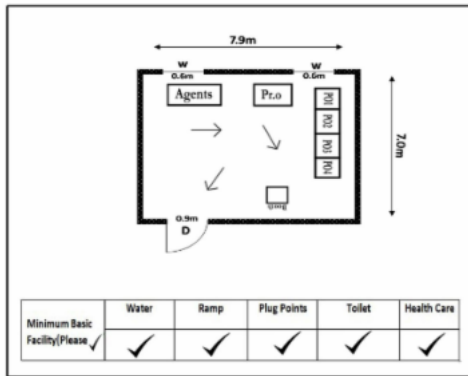

Google Map View

Polling Station Building Front View

Polling Station Front View

Cad View

Key MAP View

1 பெயர் : தவமணி தந்தையின் பெயர்: முத்தையா - வீட்டு எண் : 1 வயது : 45 பாலினம் : ஆண் Photo is available	SOL1752294	2 பெயர் : தியனேஷ் குமார் தந்தையின் பெயர்: ஹரிதாஸ் வீட்டு எண் : 1/11 வயது : 25 பாலினம் : ஆண் Photo is available	SOL2088649	3 பெயர் : பிரபு - தந்தையின் பெயர்: பாலகிருஷ்ணன் - வீட்டு எண் : 1-79 வயது : 39 பாலினம் : ஆண் Photo is available	SOL1354851
4 பெயர் : அழகர்சாமி - தந்தையின் பெயர்: பழனிசாமி - வீட்டு எண் : 1E வயது : 33 பாலினம் : ஆண் Photo is available	SOL1354885	5 பெயர் : ரேணுகா - தந்தையின் பெயர்: ராஜேந்திரன் - வீட்டு எண் : 1E வயது : 32 பாலினம் : பெண் Photo is available	SOL1018217	6 பெயர் : ஹரகரன் - தந்தையின் பெயர்: ராமசுப்பிரமணியன் - வீட்டு எண் : 2 வயது : 43 பாலினம் : ஆண் Photo is available	SOL0816751
7 பெயர் : லக்ஷ்மணன் சோ தந்தையின் பெயர்: சோமசுந்தரம் வீட்டு எண் : 2 வயது : 19 பாலினம் : ஆண் Photo is available	SOL3266228	8 பெயர் : கிஷோர் குமார் தந்தையின் பெயர்: நாகராஜ் வீட்டு எண் : 2/8, இந்க்கம்டெக்ஸ் காலனி வயது : 26 பாலினம் : ஆண் Photo is available	SOL2681989	9 பெயர் : மணிமாலா கணவர் பெயர்: மோகன் வீட்டு எண் : 2/58 வயது : 60 பாலினம் : பெண் Photo is available	SOL2041770
10 பெயர் : சோமசுந்தரம் - தந்தையின் பெயர்: இராமனாதன் - வீட்டு எண் : 3 வயது : 51 பாலினம் : ஆண் Photo is available	SOL1189265	11 பெயர் : மங்களா - கணவர் பெயர்: சோமசுந்தரம் - வீட்டு எண் : 3 வயது : 41 பாலினம் : பெண் Photo is available	SOL1189398	12 பெயர் : தீபா தெய்வேந்திரன் தந்தையின் பெயர்: அப்பா வீட்டு எண் : 3 வயது : 25 பாலினம் : பெண் Photo is available	SOL2901668
13 பெயர் : பிரின்ஸ் ஜெனிஃபர் தந்தையின் பெயர்: ஸ்டாலின் செல்வராஜ் வீட்டு எண் : 3/25 வயது : 27 பாலினம் : பெண் Photo is available	SOL2682045	14 பெயர் : ஸ்டெல்லா சுந்தரி - கணவர் பெயர்: மதுரநாயகம் - வீட்டு எண் : 6-39 வயது : 67 பாலினம் : பெண் Photo is available	SOL1588292	15 பெயர் : ஜார்ஜ்சுஜீத்குமார் - தந்தையின் பெயர்: மதுரநாயகம் - வீட்டு எண் : 6-39 வயது : 35 பாலினம் : ஆண் Photo is available	SOL1588185
16 பெயர் : லட்சுமி - கணவர் பெயர்: பாபுஜிபிரபாகரன் - வீட்டு எண் : 7 வயது : 58 பாலினம் : பெண் Photo is available	SOL1752146	17 பெயர் : சுரேஷ் பாபு தந்தையின் பெயர்: மருது பண்டியன் வீட்டு எண் : 7 வயது : 49 பாலினம் : ஆண் Photo is available	SOL2890168	18 பெயர் : லட்சுமி கணவர் பெயர்: சுரேஷ் பாபு வீட்டு எண் : 7 வயது : 40 பாலினம் : பெண் Photo is available	SOL2898401
19 பெயர் : மகா லிங்கம் தந்தையின் பெயர்: சுப்பிரமணி வீட்டு எண் : 9 வயது : 55 பாலினம் : ஆண் Photo is available	SOL2067767	20 பெயர் : செல்வா ராணி கணவர் பெயர்: மஹா லிங்கம் வீட்டு எண் : 9 வயது : 48 பாலினம் : பெண் Photo is available	SOL2067734	21 பெயர் : கர்த்திகைசெல்வம் தந்தையின் பெயர்: மகா லிங்கம் வீட்டு எண் : 9 வயது : 31 பாலினம் : ஆண் Photo is available	SOL2067643
22 பெயர் : ர அஷ்விதா - தந்தையின் பெயர்: கே எம் ரவீந்திரன் - வீட்டு எண் : 9 வயது : 28 பாலினம் : பெண் Photo is available	SOL1822691	23 பெயர் : கர்னிகா தேவி தந்தையின் பெயர்: மகா லிங்கம் வீட்டு எண் : 9 வயது : 26 பாலினம் : பெண் Photo is available	SOL2067742	24 பெயர் : ஹேமாமாலினி - கணவர் பெயர்: சரவணன் - வீட்டு எண் : 10 வயது : 46 பாலினம் : பெண் Photo is available	SOL0659599
25 பெயர் : ரமேஷ் - தந்தையின் பெயர்: ஜெயராமன் - வீட்டு எண் : 10-13-4-20 வயது : 45 பாலினம் : ஆண் Photo is available	SOL1935402	26 பெயர் : சிந்துஜா - தந்தையின் பெயர்: விஜயகுமார் - வீட்டு எண் : 12 வயது : 33 பாலினம் : பெண் Photo is available	SOL1018043	27 பெயர் : பிரேமா - கணவர் பெயர்: சோமசுந்தரம் - வீட்டு எண் : 12A வயது : 62 பாலினம் : பெண் Photo is available	SOL1588284
28 பெயர் : திவ்யபாரதி - தந்தையின் பெயர்: சண்முகசுந்தரம் - வீட்டு எண் : 12A வயது : 29 பாலினம் : பெண் Photo is available	SOL1588326	29 பெயர் : சேவியர் லில்லி தெரஸ் - கணவர் பெயர்: தைரியம் - வீட்டு எண் : 13 வயது : 71 பாலினம் : பெண் Photo is available	SOL1355528	30 பெயர் : கோமதி - கணவர் பெயர்: சிவசுப்பிரமணியன் - வீட்டு எண் : 13-1-2 வயது : 80 பாலினம் : பெண் Photo is available	FFT1864933