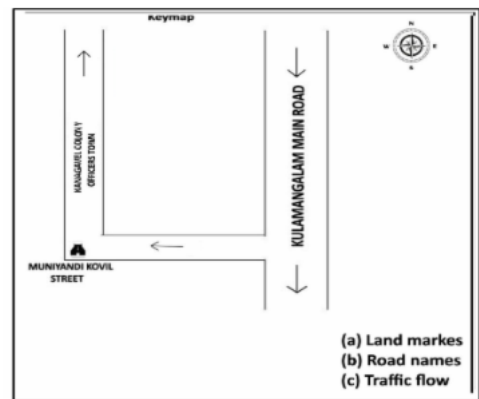

Google Map View

Polling Station Building Front View

Polling Station Front View

Cad View

Key MAP View

1	FFT4831731	பெயர் : அய்யம்மாள் - கணவர் பெயர்: கணேசன் - வீட்டு எண் : 1E வயது : 83 பாலினம் : பெண்	Photo is available	2	SOL1356781	பெயர் : செளந்தபாண்டியன் - தந்தையின் பெயர்: நடராஜ் நாடார் - வீட்டு எண் : 1E வயது : 69 பாலினம் : ஆண்	Photo is available	3	SOL1356799	பெயர் : ஜெலின் பாப்பா - கணவர் பெயர்: செளந்திரபாண்டியன் - வீட்டு எண் : 1E வயது : 65 பாலினம் : பெண்	Photo is available
4	SOL1356724	பெயர் : அன்னம்மாள் - தந்தையின் பெயர்: செவனாண்டி - வீட்டு எண் : 1E வயது : 58 பாலினம் : பெண்	Photo is available	5	SOL1019488	பெயர் : முத்துலெட்சுமி - கணவர் பெயர்: பாண்டி - வீட்டு எண் : 1E வயது : 54 பாலினம் : பெண்	Photo is available	6	SOL0660563	பெயர் : சண்முகசுந்தரி - கணவர் பெயர்: பாலகிருஷ்ணன் - வீட்டு எண் : 1E வயது : 47 பாலினம் : பெண்	Photo is available
7	FFT4832861	பெயர் : பாண்டி ஜோதி - கணவர் பெயர்: காளிராஜ் - வீட்டு எண் : 1E வயது : 41 பாலினம் : பெண்	Photo is available	8	SOL0094219	பெயர் : மணிமேகலை - கணவர் பெயர்: சரவணன் - வீட்டு எண் : 1E வயது : 40 பாலினம் : பெண்	Photo is available	9	SOL1356765	பெயர் : அசோக் குமார் - தந்தையின் பெயர்: செளந்திரபாண்டியன் - வீட்டு எண் : 1E வயது : 39 பாலினம் : ஆண்	Photo is available
10	SOL1018985	பெயர் : சுந்தர்மாணிக்கம் - தந்தையின் பெயர்: வானுமாமலை - வீட்டு எண் : 1E வயது : 35 பாலினம் : ஆண்	Photo is available	11	SOL1947803	பெயர் : பொன் சந்திலேகா - தந்தையின் பெயர்: ரவிச்சந்திரன் - வீட்டு எண் : 3 வயது : 27 பாலினம் : பெண்	Photo is available	12	SOL1823061	பெயர் : கலா ஜெப செல்வி - கணவர் பெயர்: கிருபாகரன் சாந்தகுமார் - வீட்டு எண் : 3-10 வயது : 49 பாலினம் : பெண்	Photo is available
13	SOL1342955	பெயர் : இந்திரா - கணவர் பெயர்: வினசென்ட் - வீட்டு எண் : 3-18 வயது : 58 பாலினம் : பெண்	Photo is available	14	SOL3278975	பெயர் : செ வி கிஷோர் விகரம் தந்தையின் பெயர்: செ செல்வகுமார் வீட்டு எண் : 4-3/11 வயது : 19 பாலினம் : ஆண்	Photo is available	15	SOL3019312	பெயர் : பாலாண்யமல கணவர் பெயர்: மஹா முனி வீட்டு எண் : 7/8 வயது : 51 பாலினம் : பெண்	Photo is available
16	SOL1903855	பெயர் : ராம்குமார் - தந்தையின் பெயர்: வானுமாமலை - வீட்டு எண் : 11 வயது : 31 பாலினம் : ஆண்	Photo is available	17	SOL1588862	பெயர் : கார்த்திக் அய்யனார் - தந்தையின் பெயர்: பாண்டி - வீட்டு எண் : 12-2-23 வயது : 29 பாலினம் : ஆண்	Photo is available	18	SOL0891440	பெயர் : மஞ்சளா - கணவர் பெயர்: நாகராஜன் - வீட்டு எண் : 12-8-10-3 வயது : 65 பாலினம் : பெண்	Photo is available
19	RCX0625418	பெயர் : ஷபிஅஹமத் - தந்தையின் பெயர்: ஹாஜிபாஷா - வீட்டு எண் : 13/9 வயது : 47 பாலினம் : ஆண்	Photo is available	20	RCX0625400	பெயர் : ஷாநாவால்பேகம் - கணவர் பெயர்: ஷபிஅஹமத் - வீட்டு எண் : 13/9 வயது : 44 பாலினம் : பெண்	Photo is available	21	SOL0095406	பெயர் : சிவராமகிருஷ்ணன் - தந்தையின் பெயர்: சேகரன் - வீட்டு எண் : 14-1-26 வயது : 38 பாலினம் : ஆண்	Photo is available
S 22	SOL0891572	பெயர் : முத்துலெட்சுமி - கணவர் பெயர்: அய்யனார் - வீட்டு எண் : 14-2 வயது : 56 பாலினம் : பெண்	Photo is available	23	SOL1752765	பெயர் : சுஷ்மிதா - தந்தையின் பெயர்: ராஜசேகரன் - வீட்டு எண் : 14-2 வயது : 29 பாலினம் : பெண்	Photo is available	24	SOL2773307	பெயர் : நிஷா பாரதி கணவர் பெயர்: குருசாமி வீட்டு எண் : 14-2 வயது : 23 பாலினம் : பெண்	Photo is available
25	SOL2974970	பெயர் : சையது அன்வர் தந்தையின் பெயர்: சையது அலாவுதீன் வீட்டு எண் : 14-2/5 வயது : 77 பாலினம் : ஆண்	Photo is available	26	SOL3086212	பெயர் : நசீருன்னிசா கணவர் பெயர்: சையது அன்வர் வீட்டு எண் : 14-2/5 வயது : 69 பாலினம் : பெண்	Photo is available	27	SOL3086220	பெயர் : முகமது மாலிக் தந்தையின் பெயர்: சையத் அன்வர் வீட்டு எண் : 14-2/5 வயது : 48 பாலினம் : ஆண்	Photo is available
28	RCX1319557	பெயர் : ஜெய்னப் ஜபீன் - கணவர் பெயர்: முகம்மது மாலிக் - வீட்டு எண் : 14/2/5 வயது : 37 பாலினம் : பெண்	Photo is available	29	FFT4837662	பெயர் : கோவிந்தராஜ் - தந்தையின் பெயர்: வெங்கிடசாமி - வீட்டு எண் : 14-2-6 வயது : 70 பாலினம் : ஆண்	Photo is available	30	FFT4837670	பெயர் : வளர்மதி - கணவர் பெயர்: கோவிந்தராஜ் - வீட்டு எண் : 14-2-6 வயது : 60 பாலினம் : பெண்	Photo is available