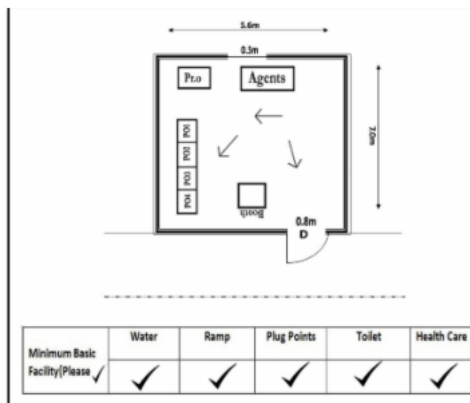

Google Map View

Polling Station Building Front View

Polling Station Front View

Cad View

Key MAP View

1	FFT4831731	பெயர் : அய்யம்மாள் - கணவர் பெயர்: கணேசன் - வீட்டு எண் : 1E வயது : 83 பாலினம் : பெண்	Photo is available	2	SOL1356781	பெயர் : செளந்தபாண்டியன் - தந்தையின் பெயர்: நடராஜ் நாடார் - வீட்டு எண் : 1E வயது : 69 பாலினம் : ஆண்	Photo is available	3	SOL1356799	பெயர் : ஜெலின் பாப்பா - கணவர் பெயர்: செளந்திரபாண்டியன் - வீட்டு எண் : 1E வயது : 65 பாலினம் : பெண்	Photo is available
4	SOL1356724	பெயர் : அன்னம்மாள் - தந்தையின் பெயர்: செவனாண்டி - வீட்டு எண் : 1E வயது : 58 பாலினம் : பெண்	Photo is available	5	SOL1019488	பெயர் : முத்துலெட்சுமி - கணவர் பெயர்: பாண்டி - வீட்டு எண் : 1E வயது : 54 பாலினம் : பெண்	Photo is available	6	SOL0660563	பெயர் : சண்முகசுந்தரி - கணவர் பெயர்: பாலகிருஷ்ணன் - வீட்டு எண் : 1E வயது : 47 பாலினம் : பெண்	Photo is available
7	FFT4832861	பெயர் : பாண்டி ஜோதி - கணவர் பெயர்: காளிராஜ் - வீட்டு எண் : 1E வயது : 41 பாலினம் : பெண்	Photo is available	8	SOL0094219	பெயர் : மணிமேகலை - கணவர் பெயர்: சரவணன் - வீட்டு எண் : 1E வயது : 40 பாலினம் : பெண்	Photo is available	9	SOL1356765	பெயர் : அசோக் குமார் - தந்தையின் பெயர்: செளந்திரபாண்டியன் - வீட்டு எண் : 1E வயது : 39 பாலினம் : ஆண்	Photo is available
10	SOL1018985	பெயர் : சுந்தர்மாணிக்கம் - தந்தையின் பெயர்: வானுமாமலை - வீட்டு எண் : 1E வயது : 35 பாலினம் : ஆண்	Photo is available	11	SOL1947803	பெயர் : பொன் சந்திலேகா - தந்தையின் பெயர்: ரவிச்சந்திரன் - வீட்டு எண் : 3 வயது : 27 பாலினம் : பெண்	Photo is available	12	SOL1823061	பெயர் : கலா ஜெப செல்வி - கணவர் பெயர்: கிருபாகரன் சாந்தகுமார் - வீட்டு எண் : 3-10 வயது : 49 பாலினம் : பெண்	Photo is available
13	SOL1342955	பெயர் : இந்திரா - கணவர் பெயர்: வினசென்ட் - வீட்டு எண் : 3-18 வயது : 58 பாலினம் : பெண்	Photo is available	14	SOL3278975	பெயர் : செ வி கிஷோர் விகரம் தந்தையின் பெயர்: செ செல்வகுமார் வீட்டு எண் : 4-3/11 வயது : 19 பாலினம் : ஆண்	Photo is available	15	SOL3019312	பெயர் : பாலாண்யமல கணவர் பெயர்: மஹா முனி வீட்டு எண் : 7/8 வயது : 51 பாலினம் : பெண்	Photo is available
16	SOL1903855	பெயர் : ராம்குமார் - தந்தையின் பெயர்: வானுமாமலை - வீட்டு எண் : 11 வயது : 31 பாலினம் : ஆண்	Photo is available	17	SOL1588862	பெயர் : கார்த்திக் அய்யனார் - தந்தையின் பெயர்: பாண்டி - வீட்டு எண் : 12-2-23 வயது : 29 பாலினம் : ஆண்	Photo is available	18	SOL0891440	பெயர் : மஞ்சளா - கணவர் பெயர்: நாகராஜன் - வீட்டு எண் : 12-8-10-3 வயது : 65 பாலினம் : பெண்	Photo is available
19	RCX0625418	பெயர் : ஷபிஅஹமத் - தந்தையின் பெயர்: ஹாஜிபாஷா - வீட்டு எண் : 13/9 வயது : 47 பாலினம் : ஆண்	Photo is available	20	RCX0625400	பெயர் : ஷாநாவால்பேகம் - கணவர் பெயர்: ஷபிஅஹமத் - வீட்டு எண் : 13/9 வயது : 44 பாலினம் : பெண்	Photo is available	21	SOL0095406	பெயர் : சிவராமகிருஷ்ணன் - தந்தையின் பெயர்: சேகரன் - வீட்டு எண் : 14-1-26 வயது : 38 பாலினம் : ஆண்	Photo is available
S 22	SOL0891572	பெயர் : முத்துலெட்சுமி - கணவர் பெயர்: அய்யனார் - வீட்டு எண் : 14-2 வயது : 56 பாலினம் : பெண்	Photo is available	23	SOL1752765	பெயர் : சுஷ்மிதா - தந்தையின் பெயர்: ராஜசேகரன் - வீட்டு எண் : 14-2 வயது : 29 பாலினம் : பெண்	Photo is available	24	SOL2773307	பெயர் : நிஷா பாரதி கணவர் பெயர்: குருசாமி வீட்டு எண் : 14-2 வயது : 23 பாலினம் : பெண்	Photo is available
25	SOL2974970	பெயர் : சையது அன்வர் தந்தையின் பெயர்: சையது அலாவுதீன் வீட்டு எண் : 14-2/5 வயது : 77 பாலினம் : ஆண்	Photo is available	26	SOL3086212	பெயர் : நசீருன்னிசா கணவர் பெயர்: சையது அன்வர் வீட்டு எண் : 14-2/5 வயது : 69 பாலினம் : பெண்	Photo is available	27	SOL3086220	பெயர் : முகமது மாலிக் தந்தையின் பெயர்: சையத் அன்வர் வீட்டு எண் : 14-2/5 வயது : 48 பாலினம் : ஆண்	Photo is available
28	RCX1319557	பெயர் : ஜெய்னப் ஜபீன் - கணவர் பெயர்: முகம்மது மாலிக் - வீட்டு எண் : 14/2/5 வயது : 37 பாலினம் : பெண்	Photo is available	29	FFT4837662	பெயர் : கோவிந்தராஜ் - தந்தையின் பெயர்: வெங்கிடசாமி - வீட்டு எண் : 14-2-6 வயது : 70 பாலினம் : ஆண்	Photo is available	30	FFT4837670	பெயர் : வளர்மதி - கணவர் பெயர்: கோவிந்தராஜ் - வீட்டு எண் : 14-2-6 வயது : 60 பாலினம் : பெண்	Photo is available