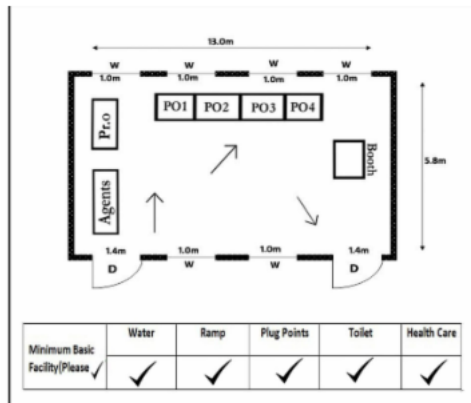

Google Map View

Polling Station Building Front View

Polling Station Front View

Cad View

Key MAP View

1	SOL1019926	பெயர் : பிருத்திவி ராஜன் - தந்தையின் பெயர்: வைரமூர்த்தி - வீட்டு எண் : 1 வயது : 33 பாலினம் : ஆண்	Photo is available	2	SOL1019652	பெயர் : மருதுபாண்டியன் - தந்தையின் பெயர்: மருதையா - வீட்டு எண் : 1 வயது : 32 பாலினம் : ஆண்	Photo is available	3	FFT2256949	பெயர் : தினேஸ்குமார் - தந்தையின் பெயர்: முத்துசுந்தராஜ் - வீட்டு எண் : 1-2 வயது : 46 பாலினம் : ஆண்	Photo is available
4	FFT3495553	பெயர் : முத்துலெட்சுமி - கணவர் பெயர்: சரவணக்குமார் - வீட்டு எண் : 1-2 வயது : 45 பாலினம் : பெண்	Photo is available	5	SOL0662130	பெயர் : பாக்யலெட்சுமி - கணவர் பெயர்: தினேஷ்குமார் - வீட்டு எண் : 1-2 வயது : 41 பாலினம் : பெண்	Photo is available	6	SOL0662007	பெயர் : கமலக்கண்ணன் - தந்தையின் பெயர்: முத்துக்குமார் - வீட்டு எண் : 1-2 வயது : 34 பாலினம் : ஆண்	Photo is available
7	SOL1311075	பெயர் : கீர்த்திகா - கணவர் பெயர்: பிரவீன்குமார் வீட்டு எண் : 1/2 வயது : 31 பாலினம் : பெண்	Photo is available	8	SOL2934222	பெயர் : சுகன்யா தந்தையின் பெயர்: கமலகண்ணன் வீட்டு எண் : 1-2 வயது : 27 பாலினம் : பெண்	Photo is available	9	SOL2682524	பெயர் : யாசன்ராஜ் தந்தையின் பெயர்: சரவணக்குமார் வீட்டு எண் : 1/2 வயது : 24 பாலினம் : ஆண்	Photo is available
10	SOL2955052	பெயர் : பிரித்தி தந்தையின் பெயர்: சரவணக்குமார் வீட்டு எண் : 1/2 வயது : 22 பாலினம் : பெண்	Photo is available	11	SOL2325777	பெயர் : முத்துக்குமார் - தந்தையின் பெயர்: ஆண்டி - வீட்டு எண் : 1-2-1 வயது : 59 பாலினம் : ஆண்	Photo is available	12	SOL2325785	பெயர் : ரவிக்குமார் - தந்தையின் பெயர்: முத்துசுந்தராஜ் - வீட்டு எண் : 1-2-1 வயது : 57 பாலினம் : ஆண்	Photo is available
13	SOL2325793	பெயர் : பிச்சையம்மாள் - கணவர் பெயர்: முத்துக்குமார் - வீட்டு எண் : 1-2-1 வயது : 55 பாலினம் : பெண்	Photo is available	14	SOL2325819	பெயர் : உடைப்பாயி - கணவர் பெயர்: இராமநாதன் - வீட்டு எண் : 1-3 வயது : 70 பாலினம் : பெண்	Photo is available	15	SOL2325827	பெயர் : சீமான் - தந்தையின் பெயர்: இராமநாதன் - வீட்டு எண் : 1-3 வயது : 58 பாலினம் : ஆண்	Photo is available
16	SOL2325835	பெயர் : காட்டுராணி - கணவர் பெயர்: சீமான் - வீட்டு எண் : 1-3 வயது : 55 பாலினம் : பெண்	Photo is available	17	SOL2325843	பெயர் : கோடில்வரன் - தந்தையின் பெயர்: இராமநாதன் - வீட்டு எண் : 1-3 வயது : 54 பாலினம் : ஆண்	Photo is available	18	FFT2257327	பெயர் : காமராஜ் - தந்தையின் பெயர்: இராமநாதன் - வீட்டு எண் : 1-3 வயது : 46 பாலினம் : ஆண்	Photo is available
19	SOL0096040	பெயர் : தாமரைச்செல்வி - கணவர் பெயர்: காமராஜ் - வீட்டு எண் : 1-3 வயது : 42 பாலினம் : பெண்	Photo is available	20	FFT5258033	பெயர் : இந்திரா - கணவர் பெயர்: தயாளமதி - வீட்டு எண் : 1-3 வயது : 42 பாலினம் : பெண்	Photo is available	21	SOL2703833	பெயர் : இளங்கோ தந்தையின் பெயர்: கருப்பையா வீட்டு எண் : 1/3 வயது : 42 பாலினம் : ஆண்	Photo is available
22	FFT2256956	பெயர் : சக்கரவர்த்தி - தந்தையின் பெயர்: இராமநாதன் - வீட்டு எண் : 1-3 வயது : 41 பாலினம் : ஆண்	Photo is available	23	FFT7799109	பெயர் : கோமதி - தந்தையின் பெயர்: இராமநாதன் - வீட்டு எண் : 1-3 வயது : 39 பாலினம் : பெண்	Photo is available	24	FFT5258470	பெயர் : லெட்சுமணன் - தந்தையின் பெயர்: முனியாண்டி - வீட்டு எண் : 1-3-3 வயது : 42 பாலினம் : ஆண்	Photo is available
25	SOL2068047	பெயர் : மகாலெட்சுமி தந்தையின் பெயர்: ராமன் வீட்டு எண் : 1/4 வயது : 26 பாலினம் : பெண்	Photo is available	26	SOL3037959	பெயர் : முருகம்மாள் கணவர் பெயர்: மாரிமுத்து வீட்டு எண் : 1/5 வயது : 48 பாலினம் : பெண்	Photo is available	27	SOL3000841	பெயர் : தருண் பா தந்தையின் பெயர்: பாண்டியன் வீட்டு எண் : 1/5 வயது : 21 பாலினம் : ஆண்	Photo is available
28	SOL2773646	பெயர் : அன்னலெட்சுமி கணவர் பெயர்: சக்திவேல் வீட்டு எண் : 1/6 வயது : 31 பாலினம் : பெண்	Photo is available	29	SOL2773638	பெயர் : ஹரிஹரன் தந்தையின் பெயர்: பாலமுருகன் வீட்டு எண் : 1/6 வயது : 25 பாலினம் : ஆண்	Photo is available	30	SOL0661280	பெயர் : கௌசல்யா - தந்தையின் பெயர்: சீமான் - வீட்டு எண் : 1-7 வயது : 36 பாலினம் : பெண்	Photo is available