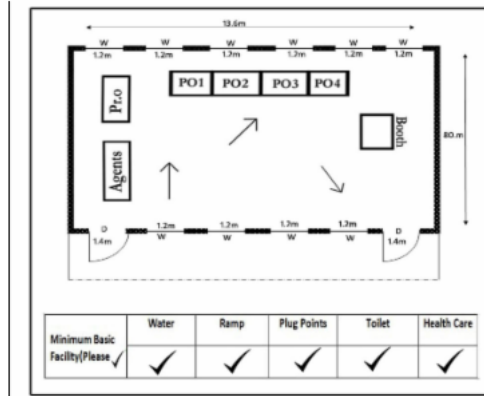

Google Map View

Polling Station Building Front View

Polling Station Front View

Cad View

Key MAP View

சட்டமன்றத் தொகுதியின் எண் மற்றும் பெயர் : 189-மதுரை (கிழக்கு)
பிரிவு எண் மற்றும் பெயர் : 1-கருவனூர் (வ.கி) கருவனூர் (ஊ), கருவனூர் வார்டு 1