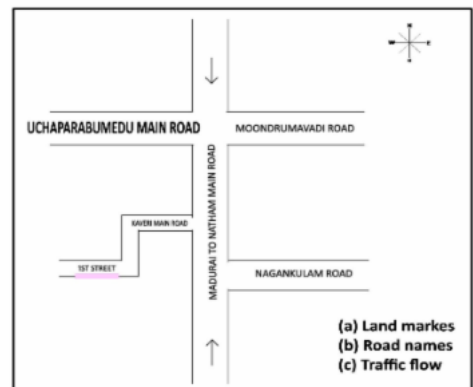

Key MAP View