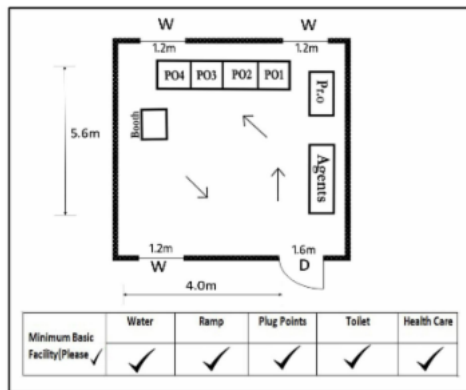

Google Map View

Polling Station Building Front View

Polling Station Front View

Cad View

Key MAP View

1 பெயர் : முகமது இஸ்மாயில் - தந்தையின் பெயர்: வருசை முகமது - வீட்டு எண் : 1E வயது : 47 பாலினம் : ஆண்	SOL0679977 Photo is available	2 பெயர் : சுந்தர்ஆத்ரையா - தந்தையின் பெயர்: ஹரிசங்கர் - வீட்டு எண் : 1E வயது : 30 பாலினம் : ஆண்	SOL1362334 Photo is available	3 பெயர் : கௌசல்யா க தாயின் பெயர்: கவிதா க வீட்டு எண் : 2/46,கோகலே தெரு வயது : 22 பாலினம் : பெண்	SOL3142478 Photo is available
4 பெயர் : ஈஸ்வரன் - தந்தையின் பெயர்: ராமஅய்யர் - வீட்டு எண் : 3-61 வயது : 93 பாலினம் : ஆண்	FFT5273750 Photo is available	5 பெயர் : ராஜம்மாள் - கணவர் பெயர்: ஈஸ்வரன் - வீட்டு எண் : 3-61 வயது : 83 பாலினம் : பெண்	FFT5273768 Photo is available	6 பெயர் : செ சந்திரமோகன் தந்தையின் பெயர்: செல்லையா வீட்டு எண் : 3/62 வயது : 56 பாலினம் : ஆண்	SOL3110376 Photo is available
7 பெயர் : ச மல்லிகா கணவர் பெயர்: சந்திரமோகன் வீட்டு எண் : 3/62 வயது : 55 பாலினம் : பெண்	SOL3110442 Photo is available	8 பெயர் : கணேஷ் - தந்தையின் பெயர்: பாலசுப்பிரமணியம் - வீட்டு எண் : 3-64 வயது : 54 பாலினம் : ஆண்	SOL0819110 Photo is available	9 பெயர் : மீனாட்சி - கணவர் பெயர்: கணேசன் - வீட்டு எண் : 3-64 வயது : 50 பாலினம் : பெண்	SOL0677963 Photo is available
10 பெயர் : சுதாகரன் - தந்தையின் பெயர்: தியாகராஜன் - வீட்டு எண் : 3-65 வயது : 62 பாலினம் : ஆண்	FFT5275136 Photo is available	11 பெயர் : கௌதமன் - தந்தையின் பெயர்: தியாகராஜன் - வீட்டு எண் : 3-65 வயது : 59 பாலினம் : ஆண்	FFT7803877 Photo is available	12 பெயர் : ஜெஸி ஜீவ பிரியா கணவர் பெயர்: கோபி வீட்டு எண் : 3-65 வயது : 53 பாலினம் : பெண்	FFT5277272 Photo is available
13 பெயர் : மல்லிகா - கணவர் பெயர்: கௌதமன் - வீட்டு எண் : 3-65 வயது : 52 பாலினம் : பெண்	FFT7803885 Photo is available	14 பெயர் : ரமேஷ் மா - தந்தையின் பெயர்: மாரியப்பன் அ - வீட்டு எண் : 3-65 வயது : 50 பாலினம் : பெண்	SOL1846112 Photo is available	15 பெயர் : உஷா ர - கணவர் பெயர்: ரமேஷ் - வீட்டு எண் : 3-65 வயது : 49 பாலினம் : பெண்	SOL1846120 Photo is available
16 பெயர் : செளந்தர்யா - தந்தையின் பெயர்: கௌதமன் - வீட்டு எண் : 3-65 வயது : 30 பாலினம் : பெண்	SOL1497783 Photo is available	17 பெயர் : பூநிதி தந்தையின் பெயர்: கௌதமன் வீட்டு எண் : 3/65 வயது : 27 பாலினம் : பெண்	SOL1974393 Photo is available	18 பெயர் : கிருஷ்ணமூர்த்தி தந்தையின் பெயர்: நாராயணன் வீட்டு எண் : 3/66 வயது : 72 பாலினம் : ஆண்	SOL2164200 Photo is available
19 பெயர் : ராமசாமி - தந்தையின் பெயர்: கணபதி - வீட்டு எண் : 3-66 வயது : 67 பாலினம் : ஆண்	SOL0104844 Photo is available	20 பெயர் : ராணி கணவர் பெயர்: கிருஷ்ணமூர்த்தி வீட்டு எண் : 3/66 வயது : 66 பாலினம் : பெண்	SOL2164176 Photo is available	21 பெயர் : குணசேகரன் - தந்தையின் பெயர்: குருசாமி - வீட்டு எண் : 3-67-1 வயது : 70 பாலினம் : ஆண்	FFT6460067 Photo is available
22 பெயர் : மணிமேகலை - கணவர் பெயர்: குணசேகரன் - வீட்டு எண் : 3-67-1 வயது : 65 பாலினம் : பெண்	FFT6460158 Photo is available	23 பெயர் : பாலபூநி - தந்தையின் பெயர்: குணசேகரன் - வீட்டு எண் : 3-67-1 வயது : 39 பாலினம் : பெண்	FFT6460075 Photo is available	24 பெயர் : பாலாஜி - தந்தையின் பெயர்: குணசேகரன் - வீட்டு எண் : 3-67-1 வயது : 37 பாலினம் : ஆண்	SOL1362375 Photo is available
25 பெயர் : கீதா - கணவர் பெயர்: கருப்பையா - வீட்டு எண் : 3-67-2 வயது : 52 பாலினம் : பெண்	FFT5276456 Photo is available	S 26 பெயர் : சந்தனலெட்சுமி கணவர் பெயர்: முத்துகண்ணன் வீட்டு எண் : 3/79 வயது : 44 பாலினம் : பெண்	SOL0678367 Photo is available	S 27 பெயர் : ரெங்கநாயகி - கணவர் பெயர்: இசக்கிமுத்து - வீட்டு எண் : 3/82 வயது : 67 பாலினம் : பெண்	AXX1789254 Photo is available
28 பெயர் : ஜாபர்பாதுஷா - தந்தையின் பெயர்: அபுபக்கர் - வீட்டு எண் : 3-118 வயது : 48 பாலினம் : ஆண்	SOL0819151 Photo is available	29 பெயர் : நஜீர் பாதுஷா - தந்தையின் பெயர்: அபுபக்கர் - வீட்டு எண் : 3-118 வயது : 44 பாலினம் : ஆண்	SOL0819185 Photo is available	30 பெயர் : ராஜேஷ் கண்ணா தந்தையின் பெயர்: முத்து வீட்டு எண் : 3/128 வயது : 28 பாலினம் : ஆண்	SOL1974385 Photo is available