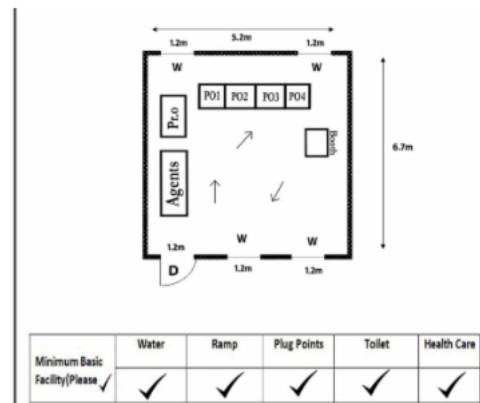

Google Map View

Polling Station Building Front View

Polling Station Front View

Cad View

Key MAP View

1 பெயர் : கணபதி - தந்தையின் பெயர்: செல்லையா - வீட்டு எண் : 1-3 வயது : 73 பாலினம் : ஆண்	SOL0682906 Photo is available	2 பெயர் : மலர்விழி - கணவர் பெயர்: கணபதி - வீட்டு எண் : 1-3 வயது : 57 பாலினம் : பெண்	SOL0682914 Photo is available	3 பெயர் : கருத்திகா - தந்தையின் பெயர்: கண்ணன் - வீட்டு எண் : 1-3 வயது : 30 பாலினம் : பெண்	SOL1754944 Photo is available
4 பெயர் : கிருஷ்ணகுமார் - தந்தையின் பெயர்: கணபதி - வீட்டு எண் : 1/3 வயது : 29 பாலினம் : ஆண்	SOL1591965 Photo is available	5 பெயர் : வசந்தகுமார் - தந்தையின் பெயர்: கணபதி - வீட்டு எண் : 1/3 வயது : 29 பாலினம் : ஆண்	SOL1591858 Photo is available	6 பெயர் : பா ராஜபுரீ கணவர் பெயர்: கிருஷ்ணகுமார் வீட்டு எண் : 1/3 வயது : 25 பாலினம் : பெண்	SOL3079787 Photo is available
7 பெயர் : கண்ணன் - தந்தையின் பெயர்: வெங்கடேசன் வீட்டு எண் : 1-4 வயது : 59 பாலினம் : ஆண்	SOL2338242 Photo is available	8 பெயர் : சாந்தா - கணவர் பெயர்: கண்ணன் - வீட்டு எண் : 1-4 வயது : 59 பாலினம் : பெண்	FFT5304100 Photo is available	9 பெயர் : பவதாரணி தந்தையின் பெயர்: சத்ய மூர்த்தி வீட்டு எண் : 1-5 வயது : 26 பாலினம் : பெண்	SOL1974567 Photo is available
10 பெயர் : கௌரி தந்தையின் பெயர்: முத்து வீட்டு எண் : 1/5 வயது : 24 பாலினம் : பெண்	SOL2775138 Photo is available	11 பெயர் : மங்கம்மாள் - தந்தையின் பெயர்: ராமசாமி - வீட்டு எண் : 1-6 வயது : 71 பாலினம் : பெண்	SOL1672138 Photo is available	12 பெயர் : லெட்சுமணகுமார் - தந்தையின் பெயர்: சுந்தர்ராஜ் - வீட்டு எண் : 1-6 வயது : 52 பாலினம் : ஆண்	SOL0819805 Photo is available
13 பெயர் : ராஜேஸ் - தந்தையின் பெயர்: சுந்தர்ராஜ் - வீட்டு எண் : 1-6 வயது : 44 பாலினம் : ஆண்	SOL1672146 Photo is available	14 பெயர் : மீனாட்சி - கணவர் பெயர்: லெட்சுமணக்குமார் - வீட்டு எண் : 1-6 வயது : 43 பாலினம் : பெண்	SOL0682708 Photo is available	15 பெயர் : மலர்க்கொடி - கணவர் பெயர்: கண்ணன் - வீட்டு எண் : 1-8 வயது : 56 பாலினம் : பெண்	SOL0673988 Photo is available
16 பெயர் : சண்முகப்பிரியா - தாயின் பெயர்: மலர்கொடி - வீட்டு எண் : 1-8 வயது : 29 பாலினம் : பெண்	SOL1754985 Photo is available	17 பெயர் : கோமதி - கணவர் பெயர்: சத்தியமூர்த்தி - வீட்டு எண் : 1-10 வயது : 57 பாலினம் : பெண்	SOL0682930 Photo is available	18 பெயர் : சத்தியமூர்த்தி - தந்தையின் பெயர்: ஜெயராமன் - வீட்டு எண் : 1-10 வயது : 56 பாலினம் : ஆண்	SOL0682948 Photo is available
19 பெயர் : மகேஷ்வரசிங் - தந்தையின் பெயர்: பைரவசிங் - வீட்டு எண் : 1-10 வயது : 55 பாலினம் : ஆண்	SOL0819722 Photo is available	20 பெயர் : வச்சலாபாய் - கணவர் பெயர்: மகேஷ்வரசிங் - வீட்டு எண் : 1-10 வயது : 49 பாலினம் : பெண்	SOL0112805 Photo is available	21 பெயர் : அருண்யா தந்தையின் பெயர்: மகேஷ்வரசிங் வீட்டு எண் : 1-10 வயது : 26 பாலினம் : பெண்	SOL1974518 Photo is available
22 பெயர் : ஜானகி கணவர் பெயர்: சரத்பாபு வீட்டு எண் : 1/15 வயது : 51 பாலினம் : பெண்	SOL2955938 Photo is available	23 பெயர் : சரத் பாபு ஷா தந்தையின் பெயர்: சிங் வீட்டு எண் : 1/15 வயது : 46 பாலினம் : ஆண்	SOL2775112 Photo is available	24 பெயர் : ம ஹேமசாமினி கணவர் பெயர்: சதிஷ்குமார் - வீட்டு எண் : 1-16 வயது : 34 பாலினம் : பெண்	SOL1500818 Photo is available
25 பெயர் : முனிஸ்வரன் - தந்தையின் பெயர்: முத்தையா - வீட்டு எண் : 1E வயது : 54 பாலினம் : ஆண்	SOL0819672 Photo is available	26 பெயர் : தேவி - கணவர் பெயர்: காசிராஜன் - வீட்டு எண் : 1E வயது : 47 பாலினம் : பெண்	SOL0682591 Photo is available	27 பெயர் : ராமலெட்சுமி - கணவர் பெயர்: முனிஸ்வரன் - வீட்டு எண் : 1E வயது : 44 பாலினம் : பெண்	SOL0819664 Photo is available
28 பெயர் : பரமன் - தந்தையின் பெயர்: குழந்தை - வீட்டு எண் : 2-1 வயது : 68 பாலினம் : ஆண்	FFT5301320 Photo is available	29 பெயர் : காளியம்மாள் - கணவர் பெயர்: பரமன் - வீட்டு எண் : 2-1 வயது : 55 பாலினம் : பெண்	SOL2338259 Photo is available	30 பெயர் : ஜோதிமலர் - தந்தையின் பெயர்: பரமன் - வீட்டு எண் : 2-1 வயது : 36 பாலினம் : பெண்	SOL0683003 Photo is available