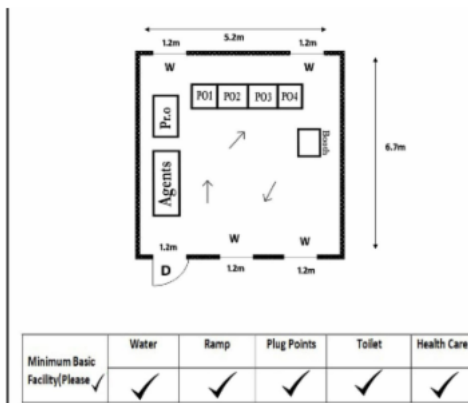

Google Map View

Polling Station Building Front View

Polling Station Front View

Cad View

Key MAP View

1 பெயர் : கணபதி - தந்தையின் பெயர்: செல்லையா - வீட்டு எண் : 1-3 வயது : 73 பாலினம் : ஆண்	SOL0682906 Photo is available	2 பெயர் : மலர்விழி - கணவர் பெயர்: கணபதி - வீட்டு எண் : 1-3 வயது : 57 பாலினம் : பெண்	SOL0682914 Photo is available	3 பெயர் : கருத்திகா - தந்தையின் பெயர்: கண்ணன் - வீட்டு எண் : 1-3 வயது : 30 பாலினம் : பெண்	SOL1754944 Photo is available
4 பெயர் : கிருஷ்ணகுமார் - தந்தையின் பெயர்: கணபதி - வீட்டு எண் : 1/3 வயது : 29 பாலினம் : ஆண்	SOL1591965 Photo is available	5 பெயர் : வசந்தகுமார் - தந்தையின் பெயர்: கணபதி - வீட்டு எண் : 1/3 வயது : 29 பாலினம் : ஆண்	SOL1591858 Photo is available	6 பெயர் : பா ராஜபுரீ கணவர் பெயர்: கிருஷ்ணகுமார் வீட்டு எண் : 1/3 வயது : 25 பாலினம் : பெண்	SOL3079787 Photo is available
7 பெயர் : கண்ணன் - தந்தையின் பெயர்: வெங்கடேசன் வீட்டு எண் : 1-4 வயது : 59 பாலினம் : ஆண்	SOL2338242 Photo is available	8 பெயர் : சாந்தா - கணவர் பெயர்: கண்ணன் - வீட்டு எண் : 1-4 வயது : 59 பாலினம் : பெண்	FFT5304100 Photo is available	9 பெயர் : பவதாரணி தந்தையின் பெயர்: சத்ய மூர்த்தி வீட்டு எண் : 1-5 வயது : 26 பாலினம் : பெண்	SOL1974567 Photo is available
10 பெயர் : கௌரி தந்தையின் பெயர்: முத்து வீட்டு எண் : 1/5 வயது : 24 பாலினம் : பெண்	SOL2775138 Photo is available	11 பெயர் : மங்கம்மாள் - தந்தையின் பெயர்: ராமசாமி - வீட்டு எண் : 1-6 வயது : 71 பாலினம் : பெண்	SOL1672138 Photo is available	12 பெயர் : லெட்சுமணகுமார் - தந்தையின் பெயர்: சுந்தர்ராஜ் - வீட்டு எண் : 1-6 வயது : 52 பாலினம் : ஆண்	SOL0819805 Photo is available
13 பெயர் : ராஜேஸ் - தந்தையின் பெயர்: சுந்தர்ராஜ் - வீட்டு எண் : 1-6 வயது : 44 பாலினம் : ஆண்	SOL1672146 Photo is available	14 பெயர் : மீனாட்சி - கணவர் பெயர்: லெட்சுமணக்குமார் - வீட்டு எண் : 1-6 வயது : 43 பாலினம் : பெண்	SOL0682708 Photo is available	15 பெயர் : மலர்க்கொடி - கணவர் பெயர்: கண்ணன் - வீட்டு எண் : 1-8 வயது : 56 பாலினம் : பெண்	SOL0673988 Photo is available
16 பெயர் : சண்முகப்பிரியா - தாயின் பெயர்: மலர்கொடி - வீட்டு எண் : 1-8 வயது : 29 பாலினம் : பெண்	SOL1754985 Photo is available	17 பெயர் : கோமதி - கணவர் பெயர்: சத்தியமூர்த்தி - வீட்டு எண் : 1-10 வயது : 57 பாலினம் : பெண்	SOL0682930 Photo is available	18 பெயர் : சத்தியமூர்த்தி - தந்தையின் பெயர்: ஜெயராமன் - வீட்டு எண் : 1-10 வயது : 56 பாலினம் : ஆண்	SOL0682948 Photo is available
19 பெயர் : மகேஷ்வரசிங் - தந்தையின் பெயர்: பைரவசிங் - வீட்டு எண் : 1-10 வயது : 55 பாலினம் : ஆண்	SOL0819722 Photo is available	20 பெயர் : வச்சலாபாய் - கணவர் பெயர்: மகேஷ்வரசிங் - வீட்டு எண் : 1-10 வயது : 49 பாலினம் : பெண்	SOL0112805 Photo is available	21 பெயர் : அருண்யா தந்தையின் பெயர்: மகேஷ்வரசிங் வீட்டு எண் : 1-10 வயது : 26 பாலினம் : பெண்	SOL1974518 Photo is available
22 பெயர் : ஜானகி கணவர் பெயர்: சரத்பாபு வீட்டு எண் : 1/15 வயது : 51 பாலினம் : பெண்	SOL2955938 Photo is available	23 பெயர் : சரத் பாபு ஷா தந்தையின் பெயர்: சிங் வீட்டு எண் : 1/15 வயது : 46 பாலினம் : ஆண்	SOL2775112 Photo is available	24 பெயர் : ம ஹேமசாமினி கணவர் பெயர்: சதிஷ்குமார் - வீட்டு எண் : 1-16 வயது : 34 பாலினம் : பெண்	SOL1500818 Photo is available
25 பெயர் : முனிஸ்வரன் - தந்தையின் பெயர்: முத்தையா - வீட்டு எண் : 1E வயது : 54 பாலினம் : ஆண்	SOL0819672 Photo is available	26 பெயர் : தேவி - கணவர் பெயர்: காசிராஜன் - வீட்டு எண் : 1E வயது : 47 பாலினம் : பெண்	SOL0682591 Photo is available	27 பெயர் : ராமலெட்சுமி - கணவர் பெயர்: முனிஸ்வரன் - வீட்டு எண் : 1E வயது : 44 பாலினம் : பெண்	SOL0819664 Photo is available
28 பெயர் : பரமன் - தந்தையின் பெயர்: குழந்தை - வீட்டு எண் : 2-1 வயது : 68 பாலினம் : ஆண்	FFT5301320 Photo is available	29 பெயர் : காளியம்மாள் - கணவர் பெயர்: பரமன் - வீட்டு எண் : 2-1 வயது : 55 பாலினம் : பெண்	SOL2338259 Photo is available	30 பெயர் : ஜோதிமலர் - தந்தையின் பெயர்: பரமன் - வீட்டு எண் : 2-1 வயது : 36 பாலினம் : பெண்	SOL0683003 Photo is available