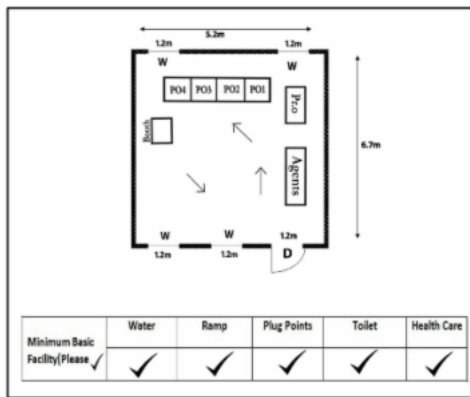

Google Map View

Polling Station Building Front View

Polling Station Front View

Cad View

Key MAP View

1 பெயர் : புஷ்பா - கணவர் பெயர்: பாலுச்சாமி - வீட்டு எண் : 1 வயது : 67 பாலினம் : பெண்	SOL2338374 Photo is available	2 பெயர் : சரவணக்குமார் - தந்தையின் பெயர்: பாலுச்சாமி - வீட்டு எண் : 1 வயது : 46 பாலினம் : ஆண்	FFT6457907 Photo is available	3 பெயர் : கார்த்திக் - தந்தையின் பெயர்: காளிமுத்து - வீட்டு எண் : 1-1 வயது : 30 பாலினம் : ஆண்	SOL1498526 Photo is available
4 பெயர் : மகேந்திரா ரத்தினம் இதரர் பெயர்: பாலசுந்தரி சேதுராமன் வீட்டு எண் : 1/181, சத்யா ஏலிட வயது : 55 பாலினம் : ஆண்	SOL2962090 Photo is available	5 பெயர் : பாலசுந்தரி சேதுராமன் கணவர் பெயர்: மகோந்திரா ரத்தினம் வீட்டு எண் : 1/181, சத்யா ஏலிட வயது : 47 பாலினம் : பெண்	SOL2948305 Photo is available	6 பெயர் : ஜெயலெட்சுமி - கணவர் பெயர்: முருகன் - வீட்டு எண் : 1-445-3-4 வயது : 47 பாலினம் : பெண்	FFT5310149 Photo is available
7 பெயர் : கிருஷ்ணவேனி - கணவர் பெயர்: இராமச்சந்திரன் - வீட்டு எண் : 1e வயது : 81 பாலினம் : பெண்	SOL1592310 Photo is available	8 பெயர் : பாண்டிமீனாள் - கணவர் பெயர்: நாகசுப்பிரமணியன் - வீட்டு எண் : 1E வயது : 50 பாலினம் : பெண்	SOL0820043 Photo is available	9 பெயர் : செந்தில்குமார் - தந்தையின் பெயர்: கோவிந்தராஜன் - வீட்டு எண் : 1E வயது : 46 பாலினம் : ஆண்	SOL0820050 Photo is available
10 பெயர் : சுப்பிரமணியன் - தந்தையின் பெயர்: பெரியசாமி - வீட்டு எண் : 1E வயது : 45 பாலினம் : ஆண்	SOL1025717 Photo is available	11 பெயர் : தேவிகார்த்தியாகினி நா தந்தையின் பெயர்: நாகசுப்பிரமணியன் வீட்டு எண் : 1ஏ/5-37 வயது : 22 பாலினம் : பெண்	RCX2166932 Photo is available	12 பெயர் : முத்துசிவபாக்கியராஜன் - தந்தையின் பெயர்: திருஞானசம்பந்தம் - வீட்டு எண் : 2-3 வயது : 41 பாலினம் : ஆண்	FFT5315916 Photo is available
13 பெயர் : தீபா - தந்தையின் பெயர்: ஜெயராமன் - வீட்டு எண் : 2-5 வயது : 39 பாலினம் : பெண்	FFT5315395 Photo is available	14 பெயர் : முருகாம்பாள் கணவர் பெயர்: முத்துக்குமார் வீட்டு எண் : 2/32 வயது : 39 பாலினம் : பெண்	SOL2156966 Photo is available	15 பெயர் : லெட்சுமி - கணவர் பெயர்: பொன்னையா - வீட்டு எண் : 2/36-66 வயது : 68 பாலினம் : பெண்	HNJ2359594 Photo is available
16 பெயர் : ஆகாஷ் கண்ணன் தாயின் பெயர்: ஜோதிமணி கண்ணன் வீட்டு எண் : 2/378 வயது : 28 பாலினம் : ஆண்	SOL2762037 Photo is available	17 பெயர் : நிரமலாதேவி மூர்த்தி தந்தையின் பெயர்: அப்பா மூர்த்தி வீட்டு எண் : 2-379/2-8 வயது : 36 பாலினம் : பெண்	SOL2713162 Photo is available	18 பெயர் : பாக்கியநாதன் - தந்தையின் பெயர்: முத்துச்சாமித்தேவர் - வீட்டு எண் : 3 வயது : 66 பாலினம் : ஆண்	FFT2218816 Photo is available
19 பெயர் : ராமேஸ்வரி - கணவர் பெயர்: பாக்கியநாதன் - வீட்டு எண் : 3 வயது : 64 பாலினம் : பெண்	SOL2338390 Photo is available	20 பெயர் : ரிஜுவானா பேகம் - தந்தையின் பெயர்: நசீர்கான் - வீட்டு எண் : 3-299 வயது : 35 பாலினம் : பெண்	SOL0667337 Photo is available	21 பெயர் : ர திவ்யா தந்தையின் பெயர்: தி ரமேஷ் வீட்டு எண் : 4/28 வயது : 21 பாலினம் : பெண்	SOL3065539 Photo is available
22 பெயர் : வெங்கடேஸ்வரன் - தந்தையின் பெயர்: சுப்புராஜ் - வீட்டு எண் : 4/183 வயது : 42 பாலினம் : ஆண்	SOL0425223 Photo is available	23 பெயர் : சந்தோஷ்கனி - கணவர் பெயர்: வெங்கடேஸ்வரன் - வீட்டு எண் : 4/183 வயது : 41 பாலினம் : பெண்	SOL0425231 Photo is available	24 பெயர் : ஜெய ஹரிஷ் தந்தையின் பெயர்: முருகன் வீட்டு எண் : 4/255 வயது : 23 பாலினம் : ஆண்	SOL2940393 Photo is available
25 பெயர் : முகமதுஷெரீப் - தந்தையின் பெயர்: ஹைனார் முகமது வீட்டு எண் : 4-258 வயது : 58 பாலினம் : ஆண்	SOL0105668 Photo is available	26 பெயர் : திவ்ய பூநீ தந்தையின் பெயர்: வரதராஜன் வீட்டு எண் : 4/260 வயது : 25 பாலினம் : பெண்	SOL2077691 Photo is available	27 பெயர் : உமைய திலகா - கணவர் பெயர்: மகேஷ் - வீட்டு எண் : 4-262 வயது : 50 பாலினம் : பெண்	SOL1592278 Photo is available
28 பெயர் : மோனிஷா - தந்தையின் பெயர்: பிரபாகரன் - வீட்டு எண் : 4-262 வயது : 29 பாலினம் : பெண்	SOL1592260 Photo is available	29 பெயர் : ஜஸ்வரயா தந்தையின் பெயர்: வெங்கடேஸ்வரன் வீட்டு எண் : 4/263 வயது : 23 பாலினம் : பெண்	SOL2775294 Photo is available	30 பெயர் : மகேஷ் - தந்தையின் பெயர்: மணி - வீட்டு எண் : 4-264 வயது : 55 பாலினம் : ஆண்	SOL1592252 Photo is available