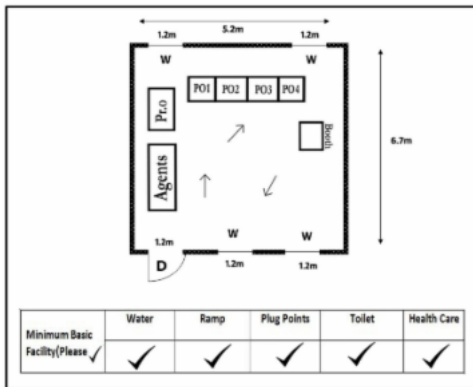

Google Map View

Polling Station Building Front View

Polling Station Front View

Cad View

Key MAP View

1 பெயர் : வான்மதி - தந்தையின் பெயர்: அங்கமுத்து - வீட்டு எண் : 1A வயது : 31 பாலினம் : பெண் Photo is available	SOL1592575	2 பெயர் : கோபி - தந்தையின் பெயர்: விஜயகுமார் - வீட்டு எண் : 1A வயது : 30 பாலினம் : ஆண் Photo is available	SOL1592435	3 பெயர் : ஆரோக்கிய இசபெல் ராணி - கணவர் பெயர்: இக்னேஷியஸ் - வீட்டு எண் : 1E வயது : 50 பாலினம் : பெண் Photo is available	FFT5310487
4 பெயர் : தியாகு - தந்தையின் பெயர்: தர்மராஜ் - வீட்டு எண் : 1e வயது : 46 பாலினம் : ஆண் Photo is available	SOL1364967	5 பெயர் : விக்னேஷ் - தந்தையின் பெயர்: பிள்ளை - வீட்டு எண் : 1E வயது : 45 பாலினம் : ஆண் Photo is available	SOL0683698	6 பெயர் : ரஜியாபானு - கணவர் பெயர்: விக்னேஷ் - வீட்டு எண் : 1E வயது : 41 பாலினம் : பெண் Photo is available	SOL0683706
7 பெயர் : குருபிரியா - கணவர் பெயர்: சோணைபாண்டி - வீட்டு எண் : 1E வயது : 41 பாலினம் : பெண் Photo is available	SOL0685206	8 பெயர் : மீனாட்சி கணவர் பெயர்: ஆறுமுகம் வீட்டு எண் : 2/58 வயது : 49 பாலினம் : பெண் Photo is available	SOL2141083	9 பெயர் : பால சுப்ரமணியன் தந்தையின் பெயர்: பாண்டியன் வீட்டு எண் : 2/237 வயது : 41 பாலினம் : ஆண் Photo is available	SOL2156321
10 பெயர் : நாகலட்சுமி கி தந்தையின் பெயர்: கிருஷ்ணமூர்த்தி வீட்டு எண் : 2/256 வயது : 23 பாலினம் : பெண் Photo is available	SOL2854313	11 பெயர் : சுகன்யா - கணவர் பெயர்: அழகர் - வீட்டு எண் : 2-280A வயது : 40 பாலினம் : பெண் Photo is available	SOL0684258	12 பெயர் : கனகதூர்கா - தந்தையின் பெயர்: அழகர் - வீட்டு எண் : 2-280A வயது : 39 பாலினம் : பெண் Photo is available	SOL0685370
13 பெயர் : பவானி தந்தையின் பெயர்: காளியப்பன் வீட்டு எண் : 3/106 வயது : 23 பாலினம் : ஆண் Photo is available	SOL2775773	14 பெயர் : ஜமுனா பானு தந்தையின் பெயர்: அசேன் ராஜா வீட்டு எண் : 3/207 வயது : 25 பாலினம் : பெண் Photo is available	SOL2775765	15 பெயர் : ரகுராமன் - தந்தையின் பெயர்: ராமன் - வீட்டு எண் : 3-237 வயது : 46 பாலினம் : ஆண் Photo is available	SOL0685735
# 16 பெயர் : சரவணக்குமார் ம இதரர் பெயர்: கௌஸிகா வீட்டு எண் : 3/278-1 வயது : 44 பாலினம் : ஆண் Photo is available	SOL2167039	17 பெயர் : சந்திரா - கணவர் பெயர்: ஜெயபிரகாஷ் - வீட்டு எண் : 4-33-1 வயது : 51 பாலினம் : பெண் Photo is available	FFT6450936	18 பெயர் : தீபா கணவர் பெயர்: அர்ஜுன் வீட்டு எண் : 4/155 வயது : 40 பாலினம் : பெண் Photo is available	SOL2683795
19 பெயர் : பிரேமா கணவர் பெயர்: ரமேஷ் வீட்டு எண் : 4/199 வயது : 55 பாலினம் : பெண் Photo is available	SOL2956118	20 பெயர் : விக்னேஷ்வர சுந்தர் தந்தையின் பெயர்: கண்ணன் வீட்டு எண் : 4/218 வயது : 26 பாலினம் : பெண் Photo is available	SOL2077758	21 பெயர் : கார்த்திகா தேவி தந்தையின் பெயர்: காமராஜ் வீட்டு எண் : 4/218 வயது : 25 பாலினம் : பெண் Photo is available	SOL2077709
22 பெயர் : இந்து பிரியா தந்தையின் பெயர்: காமராஜ் வீட்டு எண் : 4/218 வயது : 23 பாலினம் : பெண் Photo is available	SOL2956126	23 பெயர் : தர்ஷணா தந்தையின் பெயர்: ரமேஷ் வீட்டு எண் : 4-222 வயது : 22 பாலினம் : பெண் Photo is available	SOL2945657	24 பெயர் : கவியரசி கணவர் பெயர்: மதன் குமார் வீட்டு எண் : 4/229 வயது : 31 பாலினம் : பெண் Photo is available	SOL2683787
25 பெயர் : நிதிஸ் குமார் வா தந்தையின் பெயர்: வாஸிமலை வீட்டு எண் : 4/232 வயது : 24 பாலினம் : ஆண் Photo is available	SOL2683803	26 பெயர் : முத்து கிருஷ்ணன் இதரர் பெயர்: சீதாலக்ஷ்மி வீட்டு எண் : 4/238 வயது : 54 பாலினம் : ஆண் Photo is available	SOL2683753	27 பெயர் : சீதா லெட்சுமி கணவர் பெயர்: முத்து கிருஷ்ணன் வீட்டு எண் : 4/238 வயது : 52 பாலினம் : பெண் Photo is available	SOL2683779
28 பெயர் : வைஷ்ணவி தந்தையின் பெயர்: முத்துகிருஷ்ணன் வீட்டு எண் : 4 238 வயது : 25 பாலினம் : பெண் Photo is available	SOL2683738	29 பெயர் : ஜெகனாஸ் ரிஸ்வானா கணவர் பெயர்: கார்த்திக் வீட்டு எண் : 4 241 வயது : 33 பாலினம் : பெண் Photo is available	SOL2683746	30 பெயர் : கவிதா தந்தையின் பெயர்: விஜயன் வீட்டு எண் : 4/253 வயது : 24 பாலினம் : பெண் Photo is available	SOL2683761