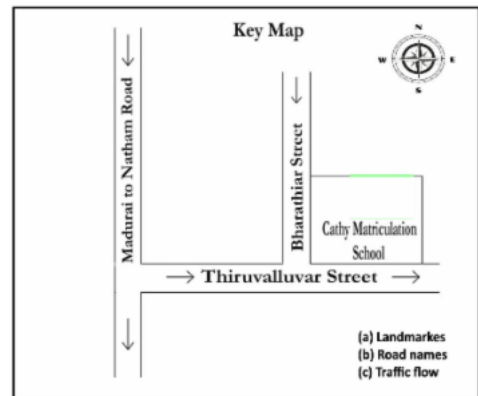

Key MAP View