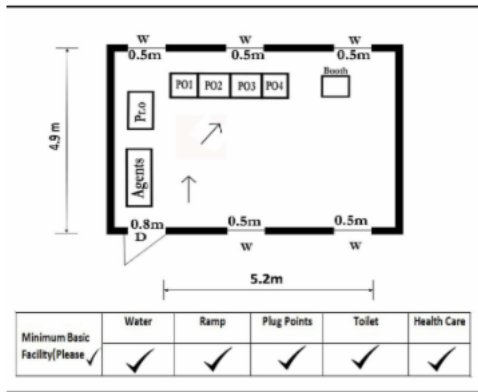

Google Map View

Polling Station Building Front View

Polling Station Front View

Cad View

Key MAP View

1 பெயர் : தினேஷ் தந்தையின் பெயர்: சுயம்புலிங்கம் வீட்டு எண் : 1ஏ/6-62 வயது : 22 பாலினம் : ஆண் Photo is available	SOL3138864	# 2 பெயர் : கௌசிக் கணேசன் தந்தையின் பெயர்: கணேசன் வீட்டு எண் : 2/266-1 வயது : 30 பாலினம் : ஆண் Photo is available	SOL2163194	3 பெயர் : டைட்டஸ் தந்தையின் பெயர்: ஜேம்ஸ் பொன்னையா வீட்டு எண் : 4/113 வயது : 43 பாலினம் : ஆண் Photo is available	SOL2023711
4 பெயர் : சாந்தி - கணவர் பெயர்: பாண்டியராஜன் - வீட்டு எண் : 4-116 வயது : 60 பாலினம் : பெண் Photo is available	SOL0111146	5 பெயர் : ஹரிஹரன் தந்தையின் பெயர்: சோமசுந்தரம் வீட்டு எண் : 4/118 வயது : 25 பாலினம் : ஆண் Photo is available	SOL2746642	6 பெயர் : லதா - கணவர் பெயர்: கண்ணநாதன் - வீட்டு எண் : 4-120A வயது : 37 பாலினம் : பெண் Photo is available	SOL1499920
7 பெயர் : முஹம்மத் இப்ராகிம் முஹம்மத் காசிம் இதரர் பெயர்: மீரா முஹம்மத் இப்ராகிம் வீட்டு எண் : 4/123. கம்ம்பர ஸ்தீர்ட. வயது : 50 பாலினம் : ஆண் Photo is available	SOL2754505	8 பெயர் : சண்முகசுந்தரி - தந்தையின் பெயர்: கிருஷ்ணமூர்த்தி - வீட்டு எண் : 5-402 வயது : 39 பாலினம் : பெண் Photo is available	SOL0242180	9 பெயர் : பாலகணபதி - தந்தையின் பெயர்: சிங் - வீட்டு எண் : 6-2 வயது : 35 பாலினம் : ஆண் Photo is available	SOL0242214
10 பெயர் : பாலமுருகன் - தந்தையின் பெயர்: ராமு - வீட்டு எண் : 6-6 வயது : 49 பாலினம் : ஆண் Photo is available	SOL0242156	11 பெயர் : விஜயா - கணவர் பெயர்: பாலமுருகன் - வீட்டு எண் : 6-6 வயது : 47 பாலினம் : பெண் Photo is available	SOL0242164	12 பெயர் : கல்யாணி - கணவர் பெயர்: பிச்சைகண்ணு - வீட்டு எண் : 6-13 வயது : 63 பாலினம் : பெண் Photo is available	SOL0242255
13 பெயர் : கபில்தேவ் - தந்தையின் பெயர்: பிச்சைக்கண்ணு - வீட்டு எண் : 6-13 வயது : 45 பாலினம் : ஆண் Photo is available	SOL0242149	14 பெயர் : ஷேக்ராஜா - தந்தையின் பெயர்: ஷேக்காதர் - வீட்டு எண் : 6-24 வயது : 56 பாலினம் : ஆண் Photo is available	SOL0242206	15 பெயர் : பாத்திமாபீவி - கணவர் பெயர்: ஷேக்ராஜா - வீட்டு எண் : 6-24 வயது : 51 பாலினம் : பெண் Photo is available	SOL0242248
16 பெயர் : அருண்பிரகாஷ் - தந்தையின் பெயர்: ராஜாராம் - வீட்டு எண் : 6-55 வயது : 43 பாலினம் : ஆண் Photo is available	FFT8154916	17 பெயர் : சிவகுமார் - தந்தையின் பெயர்: சிவசுப்பிரமணியபிள்ளை - வீட்டு எண் : 6-56 வயது : 77 பாலினம் : ஆண் Photo is available	SOL0428805	18 பெயர் : சந்திரசேகரன் - தந்தையின் பெயர்: கேசவபிள்ளை - வீட்டு எண் : 6-56 வயது : 71 பாலினம் : ஆண் Photo is available	SOL0242107
19 பெயர் : ரேவதி - கணவர் பெயர்: ரவிசந்திரன் - வீட்டு எண் : 6-56 வயது : 60 பாலினம் : பெண் Photo is available	SOL0695890	20 பெயர் : வினோத் - தந்தையின் பெயர்: சிவகுமார் - வீட்டு எண் : 6-56 வயது : 37 பாலினம் : ஆண் Photo is available	SOL0242081	21 பெயர் : கலா கணவர் பெயர்: ரமேஷ் வீட்டு எண் : 6/57 வயது : 55 பாலினம் : பெண் Photo is available	SOL2907202
22 பெயர் : சொர்ணலதா கணவர் பெயர்: சுரேஷ் வீட்டு எண் : 6/57 வயது : 42 பாலினம் : பெண் Photo is available	SOL2177574	23 பெயர் : விக்னேஷ் தந்தையின் பெயர்: ரமேஷ் வீட்டு எண் : 6/57 வயது : 25 பாலினம் : ஆண் Photo is available	SOL2760676	24 பெயர் : இராஜமாணிக்கம் - தந்தையின் பெயர்: சுப்பிரமணியன் - வீட்டு எண் : 6/59 வயது : 69 பாலினம் : ஆண் Photo is available	SOL1588557
25 பெயர் : தமிழரசி - கணவர் பெயர்: ராஜமாணிக்கம் - வீட்டு எண் : 6/59 வயது : 61 பாலினம் : பெண் Photo is available	SOL1588573	26 பெயர் : சரவணமணி - தந்தையின் பெயர்: இராஜமாணிக்கம் - வீட்டு எண் : 6/59 வயது : 39 பாலினம் : ஆண் Photo is available	SOL1644632	27 பெயர் : கார்த்திகேயன் - தந்தையின் பெயர்: இராஜமாணிக்கம் - வீட்டு எண் : 6/59 வயது : 36 பாலினம் : ஆண் Photo is available	SOL1588615
28 பெயர் : சிவசங்கரி - தந்தையின் பெயர்: ராமலிங்கம் - வீட்டு எண் : 6/59 வயது : 36 பாலினம் : பெண் Photo is available	ZBK0039321	29 பெயர் : காளிமுத்து - தந்தையின் பெயர்: சண்முகம் - வீட்டு எண் : 6-62 வயது : 57 பாலினம் : ஆண் Photo is available	SOL1673821	30 பெயர் : ஈஸ்வரி காளிமுத்து - கணவர் பெயர்: காளிமுத்து - வீட்டு எண் : 6-62 வயது : 55 பாலினம் : பெண் Photo is available	SOL1673805