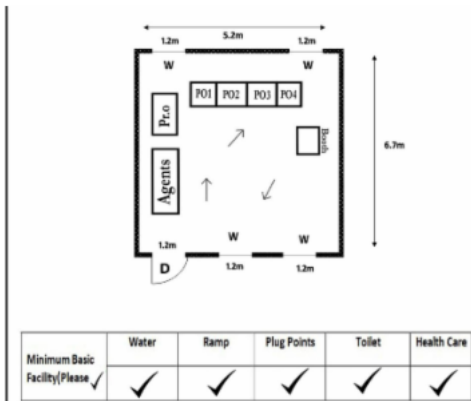

Courtesy - Google Maps

Polling Station Building Front View

Polling Station Front View

Cad View

Key MAP View

Courtesy - Google Maps

1	SOL0821579	பெயர் : சேக் சாகுல் ஹமீது - தந்தையின் பெயர்: அப்துல்காதர் - வீட்டு எண் : 1 வயது : 58 பாலினம் : ஆண்	Photo is available	2	SOL0821587	பெயர் : ராபியா உம்மாள் - கணவர் பெயர்: சேக் சாகுல் ஹமீது - வீட்டு எண் : 1 வயது : 51 பாலினம் : பெண்	Photo is available	3	SOL0821603	பெயர் : முகைதீன் பாத்திமா - கணவர் பெயர்: முகம்மது முகைதீன் - வீட்டு எண் : 1 வயது : 50 பாலினம் : பெண்	Photo is available
4	SOL0821629	பெயர் : நஸ்ரின் சுலைஹா பாத்திமா - தந்தையின் பெயர்: சேக் சாகுல் ஹமீது - வீட்டு எண் : 1 வயது : 34 பாலினம் : பெண்	Photo is available	5	SOL0821611	பெயர் : நூருல் ஆசிபா - தந்தையின் பெயர்: முகமது முகைதீன் - வீட்டு எண் : 1 வயது : 33 பாலினம் : பெண்	Photo is available	6	SOL0821561	பெயர் : ரகுமாயீவி - கணவர் பெயர்: மகதூம் மீரா சாகிபு - வீட்டு எண் : 1E வயது : 90 பாலினம் : பெண்	Photo is available
7	SOL0821546	பெயர் : முகமதுமுகைதீன் - தந்தையின் பெயர்: மகதூம் மீரா சாகிபு - வீட்டு எண் : 1E வயது : 62 பாலினம் : ஆண்	Photo is available	8	SOL2895563	பெயர் : கா கார்த்திக் கேசவன் தந்தையின் பெயர்: காமராஜ் வீட்டு எண் : 2/50 வயது : 27 பாலினம் : ஆண்	Photo is available	9	SOL2096634	பெயர் : அந்தோனி கிஷோர் தந்தையின் பெயர்: ஆரோக்கியா ராஜ் வீட்டு எண் : 2/77-1 வயது : 25 பாலினம் : ஆண்	Photo is available
10	SOL2023679	பெயர் : பிரியா தந்தையின் பெயர்: நெடுஞ்செழியன் வீட்டு எண் : 5/303 வயது : 29 பாலினம் : பெண்	Photo is available	11	SOL1029271	பெயர் : ராஜாஉசேன் - தந்தையின் பெயர்: சிக்கந்தர் - வீட்டு எண் : 5-306-1 வயது : 61 பாலினம் : ஆண்	Photo is available	12	SOL1194869	பெயர் : மதியழகன் - தந்தையின் பெயர்: சண்முகவேலாயுதம் - வீட்டு எண் : 5-308-1 வயது : 62 பாலினம் : ஆண்	Photo is available
13	SOL1194877	பெயர் : விஜயலெட்சுமி - கணவர் பெயர்: மதியழகன் - வீட்டு எண் : 5-308-1 வயது : 56 பாலினம் : பெண்	Photo is available	14	SOL2735785	பெயர் : சரணமுகி ஜெ தந்தையின் பெயர்: ஜெயபால் வீட்டு எண் : 5-309/1 வயது : 24 பாலினம் : பெண்	Photo is available	15	SOL1368158	பெயர் : தேவசேனா - தந்தையின் பெயர்: சண்முகசுந்தரம் - வீட்டு எண் : 5-310 வயது : 30 பாலினம் : பெண்	Photo is available
16	SOL1905967	பெயர் : ஹம்சவள்ளி - தந்தையின் பெயர்: கனகவேல் - வீட்டு எண் : 5-310 வயது : 27 பாலினம் : பெண்	Photo is available	17	SOL0110221	பெயர் : சாந்தி - கணவர் பெயர்: ஆண்டி - வீட்டு எண் : 5-313 வயது : 58 பாலினம் : பெண்	Photo is available	18	SOL0111161	பெயர் : கார்த்திக்கேசவம் - தந்தையின் பெயர்: ஆண்டி - வீட்டு எண் : 5-313 வயது : 38 பாலினம் : ஆண்	Photo is available
19	SOL3161205	பெயர் : ஆசிமா சுல்தானிய தந்தையின் பெயர்: முகம்மது சுல்தான் வீட்டு எண் : 5/314 வயது : 22 பாலினம் : பெண்	Photo is available	20	SOL0430066	பெயர் : ராமநாராயணன் - தந்தையின் பெயர்: காசிவிஸ்வலிங்கம் - வீட்டு எண் : 5-315 வயது : 56 பாலினம் : ஆண்	Photo is available	21	SOL0691220	பெயர் : திருவேங்கடம் - தந்தையின் பெயர்: பரமசாமி - வீட்டு எண் : 5-317 வயது : 78 பாலினம் : ஆண்	Photo is available
22	SOL0691212	பெயர் : பானுமதி - கணவர் பெயர்: திருவேங்கடம் - வீட்டு எண் : 5-317 வயது : 73 பாலினம் : பெண்	Photo is available	23	SOL0691238	பெயர் : முரளி - தந்தையின் பெயர்: திருவேங்கடம் - வீட்டு எண் : 5-317 வயது : 45 பாலினம் : ஆண்	Photo is available	24	SOL2889665	பெயர் : கோபிநாத் தந்தையின் பெயர்: பார்த்தசாரதி வீட்டு எண் : 5/320 வயது : 41 பாலினம் : ஆண்	Photo is available
25	SOL0110767	பெயர் : இராஜசண்முகப்பிரியா - தந்தையின் பெயர்: இராமராஜ் - வீட்டு எண் : 5-323 வயது : 37 பாலினம் : பெண்	Photo is available	26	SOL2760296	பெயர் : பிரித்திகா தாயின் பெயர்: ஜேஹமலதா வீட்டு எண் : 5/323-1 வயது : 24 பாலினம் : பெண்	Photo is available	27	SOL1948850	பெயர் : காயத்ரி - தந்தையின் பெயர்: முருகராஜன் - வீட்டு எண் : 5-325 வயது : 27 பாலினம் : பெண்	Photo is available
28	SOL0821553	பெயர் : தலமலை செல்வன் - தந்தையின் பெயர்: பாலசுப்பிரமணியன் - வீட்டு எண் : 5-365 வயது : 36 பாலினம் : ஆண்	Photo is available	29	SOL0110734	பெயர் : கிருஷ்ணவேணி - கணவர் பெயர்: குமரவேல் - வீட்டு எண் : 6 வயது : 42 பாலினம் : பெண்	Photo is available	30	SOL2760353	பெயர் : யுவதர்ஷினி தந்தையின் பெயர்: பிரபாகரன் வீட்டு எண் : 6/196 புது எண் 6/333 வயது : 23 பாலினம் : பெண்	Photo is available