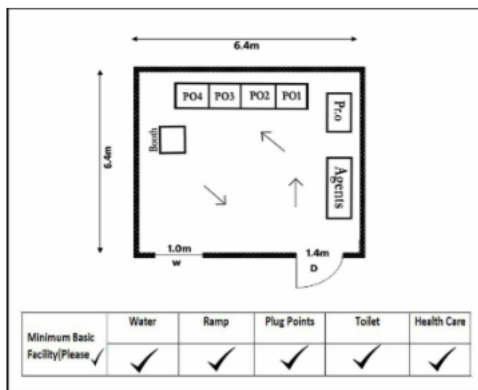

Nazri Naksha

Google Map View

Polling Station Building Front View

Polling Station Front View

Cad View

Key MAP View

1 பெயர் : திருவன் - தந்தையின் பெயர்: ஆறுமுகம் - வீட்டு எண் : 1E வயது : 79 பாலினம் : ஆண் Photo is available	SOL0698209	2 பெயர் : பர்வதகுமாரி - கணவர் பெயர்: கிரி - வீட்டு எண் : 1E வயது : 50 பாலினம் : பெண் Photo is available	FFT6451835	3 பெயர் : பொன்னுத்தாய் - கணவர் பெயர்: கிருஷ்ணன் - வீட்டு எண் : 4 வயது : 82 பாலினம் : பெண் Photo is available	SOL1756634
4 பெயர் : சரவணக்குமார் - தந்தையின் பெயர்: பழனிச்சாமி - வீட்டு எண் : 4-2 வயது : 45 பாலினம் : ஆண் Photo is available	SOL0112656	5 பெயர் : பெரியதம்பி - தந்தையின் பெயர்: கண்ணப்பசெட்டியார் - வீட்டு எண் : 4-3 வயது : 82 பாலினம் : ஆண் Photo is available	FFT2004430	6 பெயர் : விசாலாட்சி - கணவர் பெயர்: பெரியதம்பி - வீட்டு எண் : 4-3 வயது : 73 பாலினம் : பெண் Photo is available	FFT2004448
7 பெயர் : பழனிச்சாமி - தந்தையின் பெயர்: தனுஷ்கோடி - வீட்டு எண் : 4-3 வயது : 73 பாலினம் : ஆண் Photo is available	FFT9068024	8 பெயர் : சந்தனலெட்சுமி - கணவர் பெயர்: பழனிச்சாமி - வீட்டு எண் : 4-3 வயது : 65 பாலினம் : பெண் Photo is available	FFT9068057	9 பெயர் : கண்ணன் - தந்தையின் பெயர்: குமாரசாமி - வீட்டு எண் : 4-3 வயது : 48 பாலினம் : ஆண் Photo is available	SOL0112144
10 பெயர் : நாகலெட்சுமி - கணவர் பெயர்: கண்ணன் - வீட்டு எண் : 4-3 வயது : 40 பாலினம் : பெண் Photo is available	SOL0112185	11 பெயர் : முத்துக்குமார் - தந்தையின் பெயர்: பழனிச்சாமி - வீட்டு எண் : 4-3 வயது : 40 பாலினம் : ஆண் Photo is available	FFT9067984	12 பெயர் : மகேஸ்வரி தந்தையின் பெயர்: பழனிச்சாமி வீட்டு எண் : 4-3 வயது : 38 பாலினம் : பெண் Photo is available	SOL1975150
13 பெயர் : கலையப்பன் - தந்தையின் பெயர்: மாடசாமி - வீட்டு எண் : 4-4 வயது : 81 பாலினம் : ஆண் Photo is available	FFT2216752	14 பெயர் : நாகரத்தினம் - கணவர் பெயர்: கலையப்பன் - வீட்டு எண் : 4-4 வயது : 75 பாலினம் : பெண் Photo is available	FFT2217321	15 பெயர் : சரவணன் ராபின்சன் - தந்தையின் பெயர்: சேர்மன் - வீட்டு எண் : 4-4 வயது : 54 பாலினம் : ஆண் Photo is available	SOL0698183
16 பெயர் : கவிதா - கணவர் பெயர்: சரவணன் ராபின்சன் - வீட்டு எண் : 4-4 வயது : 51 பாலினம் : பெண் Photo is available	SOL0698191	17 பெயர் : கயல் ஸ்ருதி சரவணன் ராபின்சன் தந்தையின் பெயர்: சரவணன் ராபின்சன் சைர்மன் வீட்டு எண் : 4/4 வயது : 22 பாலினம் : பெண் Photo is available	SOL3256039	18 பெயர் : உமையாள் - தந்தையின் பெயர்: கணபதிபிள்ளை - வீட்டு எண் : 4-5 வயது : 94 பாலினம் : பெண் Photo is available	SOL1594332
19 பெயர் : தன்யகுமார் - தந்தையின் பெயர்: அமர்சி - வீட்டு எண் : 4-6 வயது : 83 பாலினம் : ஆண் Photo is available	SOL2343135	20 பெயர் : மாயா - கணவர் பெயர்: தன்யகுமார் - வீட்டு எண் : 4-6 வயது : 78 பாலினம் : பெண் Photo is available	SOL2343143	21 பெயர் : வசந்தகுமார் - தந்தையின் பெயர்: அமர்ஹீ - வீட்டு எண் : 4-6 வயது : 78 பாலினம் : ஆண் Photo is available	SOL2343150
22 பெயர் : முக்தாபாய் - கணவர் பெயர்: வசந்தகுமார் - வீட்டு எண் : 4-6 வயது : 70 பாலினம் : பெண் Photo is available	SOL2343168	23 பெயர் : ஹேமந்த் - தந்தையின் பெயர்: தன்யகுமார் - வீட்டு எண் : 4-6 வயது : 58 பாலினம் : ஆண் Photo is available	SOL2343176	24 பெயர் : ஹேமா - கணவர் பெயர்: ஹேமந்த் - வீட்டு எண் : 4-6 வயது : 52 பாலினம் : பெண் Photo is available	FFT5354808
25 பெயர் : விஜய் - தந்தையின் பெயர்: வசந்தகுமார் - வீட்டு எண் : 4-6 வயது : 48 பாலினம் : ஆண் Photo is available	FFT5354816	26 பெயர் : நீதல் - கணவர் பெயர்: விஜய் - வீட்டு எண் : 4-6 வயது : 47 பாலினம் : பெண் Photo is available	FFT9067992	27 பெயர் : தூர்கேஷ் - தந்தையின் பெயர்: ஹேமந்த் - வீட்டு எண் : 4-6 வயது : 27 பாலினம் : ஆண் Photo is available	SOL1906122
28 பெயர் : மஹேஷ் ஹே செளஹான் தந்தையின் பெயர்: ஹேமந்த் த சௌஹான் வீட்டு எண் : 4/6 வயது : 22 பாலினம் : ஆண் Photo is available	SOL3053113	29 பெயர் : சவுந்திரபாண்டியன் - தந்தையின் பெயர்: பழனிதேவர் - வீட்டு எண் : 4-7 வயது : 59 பாலினம் : ஆண் Photo is available	SOL2343192	30 பெயர் : பாலகிருஷ்ணன் - தந்தையின் பெயர்: பழனிதேவர் - வீட்டு எண் : 4-7 வயது : 54 பாலினம் : ஆண் Photo is available	SOL2343200