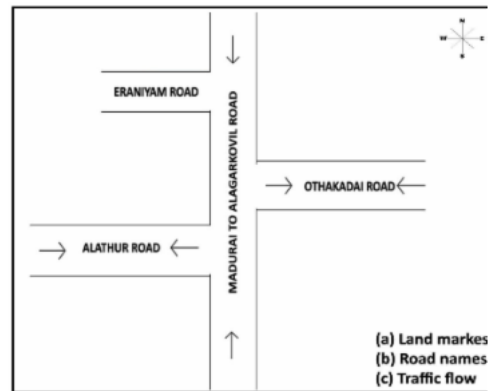

Key MAP View