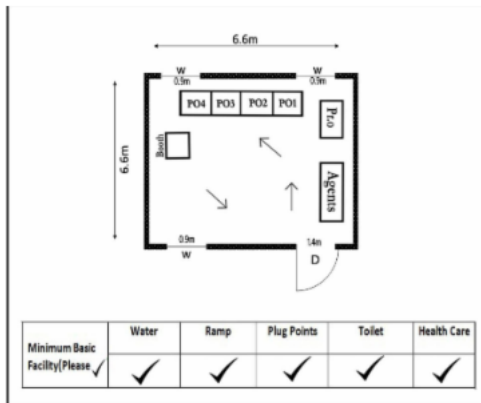

Google Map View

Courtesy - Google Maps

Polling Station Building Front View

Polling Station Front View

Cad View

Key MAP View

1	SOL2147445	பெயர் : ராதா கிருஷ்ணன் தந்தையின் பெயர்: சங்கரன் வீட்டு எண் : 0 வயது : 67 பாலினம் : ஆண்	Photo is available	2	SOL1384338	பெயர் : ஆறுமுகம் - தந்தையின் பெயர்: மாரிமுத்து - வீட்டு எண் : 0 வயது : 64 பாலினம் : ஆண்	Photo is available	3	SOL2110567	பெயர் : சந்தான முருகன் தந்தையின் பெயர்: கருப்பசாமி வீட்டு எண் : 0 வயது : 39 பாலினம் : ஆண்	Photo is available
4	SOL2924843	பெயர் : அஜீத் குமார் தந்தையின் பெயர்: மலைச்சாமி வீட்டு எண் : 0 வயது : 27 பாலினம் : ஆண்	Photo is available	5	SOL1906643	பெயர் : ஜமீலா பீவி - கணவர் பெயர்: முஸ்தபா - வீட்டு எண் : 1 வயது : 72 பாலினம் : பெண்	Photo is available	6	SOL1674993	பெயர் : திருமாறன் - தந்தையின் பெயர்: வள்ளிநாயகம் - வீட்டு எண் : 1 வயது : 57 பாலினம் : ஆண்	Photo is available
7	SOL1675008	பெயர் : ஜீவரத்தினம் - கணவர் பெயர்: திருமாறன் - வீட்டு எண் : 1 வயது : 54 பாலினம் : பெண்	Photo is available	8	SOL1906668	பெயர் : மன்கூர் பீபி - தந்தையின் பெயர்: முஸ்தபா - வீட்டு எண் : 1 வயது : 49 பாலினம் : பெண்	Photo is available	9	SOL1906320	பெயர் : விக்னேஸ்வரன் - தந்தையின் பெயர்: பூபதி - வீட்டு எண் : 1 வயது : 39 பாலினம் : ஆண்	Photo is available
10	SOL1906395	பெயர் : நைனா முகமது - தந்தையின் பெயர்: முஸ்தபா - வீட்டு எண் : 1 வயது : 37 பாலினம் : ஆண்	Photo is available	11	SOL1906882	பெயர் : ஐஸ்வர்யா - தந்தையின் பெயர்: திருமாறன் - வீட்டு எண் : 1 வயது : 27 பாலினம் : பெண்	Photo is available	12	SOL2924751	பெயர் : பழனியம்மாள் கணவர் பெயர்: கண்ணன் வீட்டு எண் : 1 / 6 வயது : 34 பாலினம் : பெண்	Photo is available
13	SOL2993673	பெயர் : ராதா கணவர் பெயர்: கருப்பசாமி வீட்டு எண் : 1/13 வயது : 37 பாலினம் : பெண்	Photo is available	14	SOL1906585	பெயர் : ஹர்ஷ தூர்கா துவி - தந்தையின் பெயர்: வீர ரமேஷ் குமார் - வீட்டு எண் : 1-83C வயது : 29 பாலினம் : பெண்	Photo is available	15	RCX0498865	பெயர் : உத்ரா தேவி கணவர் பெயர்: அழகு மாரிமுத்து வீட்டு எண் : 1 / 83 le வயது : 36 பாலினம் : பெண்	Photo is available
16	SOL1594605	பெயர் : மோதிலால் - தந்தையின் பெயர்: ராமசாமி - வீட்டு எண் : 1-83-D2 வயது : 60 பாலினம் : ஆண்	Photo is available	17	SOL1594613	பெயர் : ராமலெட்சுமி - கணவர் பெயர்: மோதிலால் - வீட்டு எண் : 1-83-D2 வயது : 56 பாலினம் : பெண்	Photo is available	18	SOL2684793	பெயர் : சஷ்வர் பாண்டியன் தந்தையின் பெயர்: செல்வராஜ் பாண்டியன் வீட்டு எண் : 1/83ஏஃப் வயது : 24 பாலினம் : ஆண்	Photo is available
19	SOL3133618	பெயர் : அன்பு பாண்டியன் செல்வராஜ் பாண்டியன் இதரர் பெயர்: பொன்னமுகு ராமசந்திரன் வீட்டு எண் : 1/83 எஃப் வயது : 20 பாலினம் : ஆண்	Photo is available	20	SOL1975200	பெயர் : சுவாதி தந்தையின் பெயர்: ரவிச்சந்திரன் வீட்டு எண் : 1/95 வயது : 26 பாலினம் : பெண்	Photo is available	21	SOL2944791	பெயர் : ராம் குமார் தந்தையின் பெயர்: சிலம்பன் வீட்டு எண் : 1 / 110 வயது : 24 பாலினம் : ஆண்	Photo is available
22	AUO1108562	பெயர் : நந்தினி தந்தையின் பெயர்: நவநீதம் வீட்டு எண் : 1/438, வயது : 26 பாலினம் : பெண்	Photo is available	23	SOL0828046	பெயர் : விக்னேஷ்பாண்டி - தந்தையின் பெயர்: பால்பாண்டி - வீட்டு எண் : 1-450 வயது : 33 பாலினம் : ஆண்	Photo is available	24	AUO1992353	பெயர் : கோவிந்தசாமி தந்தையின் பெயர்: சுப்புராஜ் வீட்டு எண் : 1/438,10வது தெரு வயது : 32 பாலினம் : ஆண்	Photo is available
25	SOL1384445	பெயர் : ராமச்சந்திரன் - தந்தையின் பெயர்: கோபால்சாமி - வீட்டு எண் : 1e வயது : 74 பாலினம் : ஆண்	Photo is available	26	SOL1384239	பெயர் : ராஜாமணி - தந்தையின் பெயர்: அய்யலு நாயுடு - வீட்டு எண் : 1e வயது : 73 பாலினம் : ஆண்	Photo is available	27	SOL1506054	பெயர் : ஜோஸ்பின்ராணி - கணவர் பெயர்: இன்னாசிமுத்து - வீட்டு எண் : 1E வயது : 69 பாலினம் : பெண்	Photo is available
28	SOL1384403	பெயர் : சிவகாமிசந்திரி - கணவர் பெயர்: ஜெயராஜ் - வீட்டு எண் : 1e வயது : 68 பாலினம் : பெண்	Photo is available	29	SOL1384452	பெயர் : பொன்னமுகு - கணவர் பெயர்: ராமச்சந்திரன் - வீட்டு எண் : 1E வயது : 62 பாலினம் : பெண்	Photo is available	30	SOL1506013	பெயர் : கலைச்செல்வன் - தந்தையின் பெயர்: தவமணியாபிள்ளை - வீட்டு எண் : 1E வயது : 61 பாலினம் : ஆண்	Photo is available