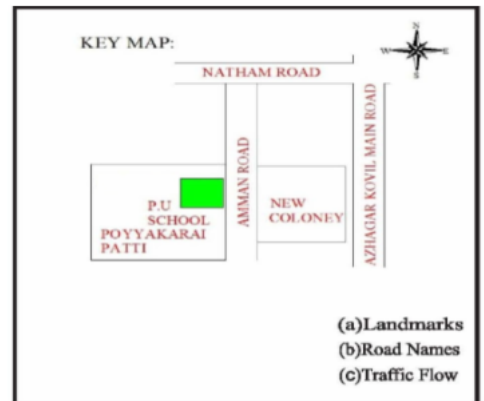

Google Map View

Polling Station Building Front View

Polling Station Front View

Cad View

Key MAP View

1	SOL0897173	பெயர் : வீரம்மாள் - கணவர் பெயர்: செல்வம் - வீட்டு எண் : 1 வயது : 51 பாலினம் : பெண்	Photo is available	2	SOL3134939	பெயர் : நீலாவதி கணவர் பெயர்: பாண்டி வீட்டு எண் : 1/1 வயது : 50 பாலினம் : பெண்	Photo is available	3	SOL1370352	பெயர் : கஸ்தூரி - கணவர் பெயர்: முக்கையா வீட்டு எண் : 1-3 வயது : 30 பாலினம் : பெண்	Photo is available
4	SOL0114157	பெயர் : அழகுஜோதி - கணவர் பெயர்: வீரணன் - வீட்டு எண் : 1-4 வயது : 36 பாலினம் : பெண்	Photo is available	5	SOL0114306	பெயர் : முத்துக்குமார் - தந்தையின் பெயர்: தர்மராஜ் - வீட்டு எண் : 1-4 வயது : 36 பாலினம் : ஆண்	Photo is available	6	SOL2821866	பெயர் : வலடைக்கன் தந்தையின் பெயர்: முத்துக்கருப்பன் முத்துக்கருப்பன் வீட்டு எண் : 1/4 வயது : 26 பாலினம் : ஆண்	Photo is available
7	SOL3075157	பெயர் : பிரியதர்ஷினி கணவர் பெயர்: சின்ன கருப்பன் வீட்டு எண் : 1/4 வயது : 20 பாலினம் : பெண்	Photo is available	8	SOL1675339	பெயர் : சங்கீதா - கணவர் பெயர்: முத்துக்குமார் - வீட்டு எண் : 1-6 வயது : 32 பாலினம் : பெண்	Photo is available	9	SOL1595347	பெயர் : முத்துச்செல்வி - கணவர் பெயர்: மா முருகன் - வீட்டு எண் : 1-6 வயது : 30 பாலினம் : பெண்	Photo is available
10	SOL2110294	பெயர் : முத்துலெட்சுமி கணவர் பெயர்: அழகு வீட்டு எண் : 1/7 வயது : 46 பாலினம் : பெண்	Photo is available	11	SOL1595024	பெயர் : மாரீஸ்வரி - கணவர் பெயர்: பெரியழகன் - வீட்டு எண் : 1-7 வயது : 44 பாலினம் : பெண்	Photo is available	12	SOL0114264	பெயர் : சின்னழகு - கணவர் பெயர்: சிங்ககுட்டி - வீட்டு எண் : 1-7 வயது : 36 பாலினம் : பெண்	Photo is available
13	SOL0114454	பெயர் : ராஜலெட்சுமி - தந்தையின் பெயர்: வீரணன் - வீட்டு எண் : 1-9-11 வயது : 46 பாலினம் : பெண்	Photo is available	14	SOL2823680	பெயர் : ஜெயப்ரியா கணவர் பெயர்: அலகு அலகு வீட்டு எண் : 1/9ஏ வயது : 25 பாலினம் : பெண்	Photo is available	15	SOL0822445	பெயர் : ரமேஷ் - தந்தையின் பெயர்: மொக்கக்காளை - வீட்டு எண் : 1-10 வயது : 33 பாலினம் : ஆண்	Photo is available
16	SOL0822221	பெயர் : ஆறுமுகம் - தந்தையின் பெயர்: பெரியழகன் - வீட்டு எண் : 1-10 வயது : 33 பாலினம் : ஆண்	Photo is available	17	SOL1825579	பெயர் : அருணாதேவி ர - கணவர் பெயர்: ரமேஷ் ம - வீட்டு எண் : 1-10 வயது : 31 பாலினம் : பெண்	Photo is available	18	SOL1595057	பெயர் : கார்த்திக் - தந்தையின் பெயர்: மொக்கக்காளை - வீட்டு எண் : 1-10 வயது : 29 பாலினம் : ஆண்	Photo is available
19	SOL1675271	பெயர் : வித்யா - கணவர் பெயர்: ஆறுமுகம் - வீட்டு எண் : 1-10 வயது : 29 பாலினம் : பெண்	Photo is available	20	SOL1825488	பெயர் : செல்வராணி ரா - கணவர் பெயர்: ராதாகிருஷ்ணன் - வீட்டு எண் : 1-10A வயது : 61 பாலினம் : பெண்	Photo is available	21	SOL1825694	பெயர் : சதீஸ்குமார் செ - தந்தையின் பெயர்: ராதாகிருஷ்ணன் - வீட்டு எண் : 1-10A வயது : 29 பாலினம் : ஆண்	Photo is available
22	UDU2201630	பெயர் : பூங்கோதை கணவர் பெயர்: அழகு வீட்டு எண் : 1/11 வயது : 25 பாலினம் : பெண்	Photo is available	23	SOL2821957	பெயர் : ஜெகதீஸ்வரி தந்தையின் பெயர்: திருக்குமரன் திருக்குமரன் வீட்டு எண் : 1/11 வயது : 23 பாலினம் : பெண்	Photo is available	24	SOL2917813	பெயர் : சிவனேஸ்வரி தந்தையின் பெயர்: ரமேஷ் வீட்டு எண் : 1/11 வயது : 23 பாலினம் : பெண்	Photo is available
25	SOL3073343	பெயர் : கோகுல் தந்தையின் பெயர்: திருக்குமரன் வீட்டு எண் : 1/11 வயது : 20 பாலினம் : ஆண்	Photo is available	26	FFT2481331	பெயர் : கருத்தியாள் - கணவர் பெயர்: மணி - வீட்டு எண் : 1-11A வயது : 60 பாலினம் : பெண்	Photo is available	27	SOL0114397	பெயர் : அழகர்சாமி - தந்தையின் பெயர்: மணி - வீட்டு எண் : 1-11A வயது : 38 பாலினம் : ஆண்	Photo is available
28	SOL0114389	பெயர் : லெட்சுமி - கணவர் பெயர்: சிவஞானம் - வீட்டு எண் : 1-11A வயது : 37 பாலினம் : பெண்	Photo is available	29	SOL1594951	பெயர் : நதியா - தந்தையின் பெயர்: மாயழகன் - வீட்டு எண் : 1-12 வயது : 29 பாலினம் : பெண்	Photo is available	30	SOL1757442	பெயர் : முத்தையா - தந்தையின் பெயர்: மாயழகன் - வீட்டு எண் : 1-12A வயது : 28 பாலினம் : ஆண்	Photo is available