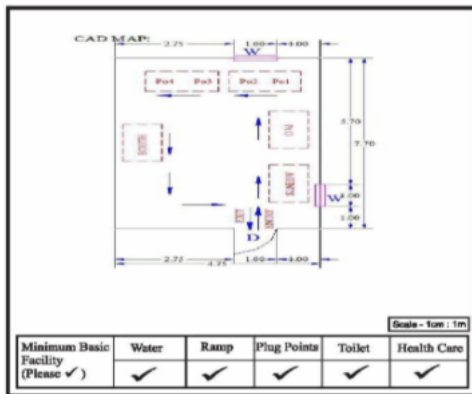

Google Map View

Polling Station Building Front View

Polling Station Front View

Cad View

Key MAP View

1	SOL0897173	பெயர் : வீரம்மாள் - கணவர் பெயர்: செல்வம் - வீட்டு எண் : 1 வயது : 51 பாலினம் : பெண்	Photo is available	2	SOL3134939	பெயர் : நீலாவதி கணவர் பெயர்: பாண்டி வீட்டு எண் : 1/1 வயது : 50 பாலினம் : பெண்	Photo is available	3	SOL1370352	பெயர் : கஸ்தூரி - கணவர் பெயர்: முக்கையா வீட்டு எண் : 1-3 வயது : 30 பாலினம் : பெண்	Photo is available
4	SOL0114157	பெயர் : அழகுஜோதி - கணவர் பெயர்: வீரணன் - வீட்டு எண் : 1-4 வயது : 36 பாலினம் : பெண்	Photo is available	5	SOL0114306	பெயர் : முத்துக்குமார் - தந்தையின் பெயர்: தர்மராஜ் - வீட்டு எண் : 1-4 வயது : 36 பாலினம் : ஆண்	Photo is available	6	SOL2821866	பெயர் : வலடைக்கன் தந்தையின் பெயர்: முத்துக்கருப்பன் முத்துக்கருப்பன் வீட்டு எண் : 1/4 வயது : 26 பாலினம் : ஆண்	Photo is available
7	SOL3075157	பெயர் : பிரியதர்ஷினி கணவர் பெயர்: சின்ன கருப்பன் வீட்டு எண் : 1/4 வயது : 20 பாலினம் : பெண்	Photo is available	8	SOL1675339	பெயர் : சங்கீதா - கணவர் பெயர்: முத்துக்குமார் - வீட்டு எண் : 1-6 வயது : 32 பாலினம் : பெண்	Photo is available	9	SOL1595347	பெயர் : முத்துச்செல்வி - கணவர் பெயர்: மா முருகன் - வீட்டு எண் : 1-6 வயது : 30 பாலினம் : பெண்	Photo is available
10	SOL2110294	பெயர் : முத்துலெட்சுமி கணவர் பெயர்: அழகு வீட்டு எண் : 1/7 வயது : 46 பாலினம் : பெண்	Photo is available	11	SOL1595024	பெயர் : மாரீஸ்வரி - கணவர் பெயர்: பெரியழகன் - வீட்டு எண் : 1-7 வயது : 44 பாலினம் : பெண்	Photo is available	12	SOL0114264	பெயர் : சின்னழகு - கணவர் பெயர்: சிங்ககுட்டி - வீட்டு எண் : 1-7 வயது : 36 பாலினம் : பெண்	Photo is available
13	SOL0114454	பெயர் : ராஜலெட்சுமி - தந்தையின் பெயர்: வீரணன் - வீட்டு எண் : 1-9-11 வயது : 46 பாலினம் : பெண்	Photo is available	14	SOL2823680	பெயர் : ஜெயப்ரியா கணவர் பெயர்: அலகு அலகு வீட்டு எண் : 1/9ஏ வயது : 25 பாலினம் : பெண்	Photo is available	15	SOL0822445	பெயர் : ரமேஷ் - தந்தையின் பெயர்: மொக்கக்காளை - வீட்டு எண் : 1-10 வயது : 33 பாலினம் : ஆண்	Photo is available
16	SOL0822221	பெயர் : ஆறுமுகம் - தந்தையின் பெயர்: பெரியழகன் - வீட்டு எண் : 1-10 வயது : 33 பாலினம் : ஆண்	Photo is available	17	SOL1825579	பெயர் : அருணாதேவி ர - கணவர் பெயர்: ரமேஷ் ம - வீட்டு எண் : 1-10 வயது : 31 பாலினம் : பெண்	Photo is available	18	SOL1595057	பெயர் : கார்த்திக் - தந்தையின் பெயர்: மொக்கக்காளை - வீட்டு எண் : 1-10 வயது : 29 பாலினம் : ஆண்	Photo is available
19	SOL1675271	பெயர் : வித்யா - கணவர் பெயர்: ஆறுமுகம் - வீட்டு எண் : 1-10 வயது : 29 பாலினம் : பெண்	Photo is available	20	SOL1825488	பெயர் : செல்வராணி ரா - கணவர் பெயர்: ராதாகிருஷ்ணன் - வீட்டு எண் : 1-10A வயது : 61 பாலினம் : பெண்	Photo is available	21	SOL1825694	பெயர் : சதீஸ்குமார் செ - தந்தையின் பெயர்: ராதாகிருஷ்ணன் - வீட்டு எண் : 1-10A வயது : 29 பாலினம் : ஆண்	Photo is available
22	UDU2201630	பெயர் : பூங்கோதை கணவர் பெயர்: அழகு வீட்டு எண் : 1/11 வயது : 25 பாலினம் : பெண்	Photo is available	23	SOL2821957	பெயர் : ஜெகதீஸ்வரி தந்தையின் பெயர்: திருக்குமரன் திருக்குமரன் வீட்டு எண் : 1/11 வயது : 23 பாலினம் : பெண்	Photo is available	24	SOL2917813	பெயர் : சிவனேஸ்வரி தந்தையின் பெயர்: ரமேஷ் வீட்டு எண் : 1/11 வயது : 23 பாலினம் : பெண்	Photo is available
25	SOL3073343	பெயர் : கோகுல் தந்தையின் பெயர்: திருக்குமரன் வீட்டு எண் : 1/11 வயது : 20 பாலினம் : ஆண்	Photo is available	26	FFT2481331	பெயர் : கருத்தியாள் - கணவர் பெயர்: மணி - வீட்டு எண் : 1-11A வயது : 60 பாலினம் : பெண்	Photo is available	27	SOL0114397	பெயர் : அழகர்சாமி - தந்தையின் பெயர்: மணி - வீட்டு எண் : 1-11A வயது : 38 பாலினம் : ஆண்	Photo is available
28	SOL0114389	பெயர் : லெட்சுமி - கணவர் பெயர்: சிவஞானம் - வீட்டு எண் : 1-11A வயது : 37 பாலினம் : பெண்	Photo is available	29	SOL1594951	பெயர் : நதியா - தந்தையின் பெயர்: மாயழகன் - வீட்டு எண் : 1-12 வயது : 29 பாலினம் : பெண்	Photo is available	30	SOL1757442	பெயர் : முத்தையா - தந்தையின் பெயர்: மாயழகன் - வீட்டு எண் : 1-12A வயது : 28 பாலினம் : ஆண்	Photo is available