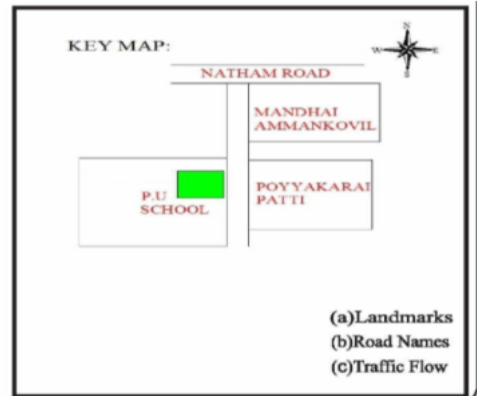

Google Map View

Polling Station Building Front View

Polling Station Front View

Cad View

Key MAP View

1 பெயர் : விரணன் தந்தையின் பெயர்: சின்னகருப்பன் வீட்டு எண் : 1/193 வயது : 29 பாலினம் : ஆண் Photo is available	SOL2177020	2 பெயர் : மீனா கணவர் பெயர்: வேல்முருகன் வீட்டு எண் : 1/20 வயது : 30 பாலினம் : பெண் Photo is available	SOL2822237	3 பெயர் : அழகு - தந்தையின் பெயர்: மணி - வீட்டு எண் : 1-41 வயது : 31 பாலினம் : ஆண் Photo is available	SOL1195973
4 பெயர் : ஹரி ஹரன் தந்தையின் பெயர்: தினகரன் வீட்டு எண் : 1/72 வயது : 25 பாலினம் : ஆண் Photo is available	SOL2061182	5 பெயர் : பூங்கொடி - கணவர் பெயர்: மாயழகன் - வீட்டு எண் : 1-104 வயது : 32 பாலினம் : பெண் Photo is available	SOL1195809	6 பெயர் : அபிநயா கோ தந்தையின் பெயர்: கோவிந்தராஜ் மு வீட்டு எண் : 1/120 வயது : 21 பாலினம் : பெண் Photo is available	SOL3155777
7 பெயர் : சித்ரா தந்தையின் பெயர்: ஜெயராமு வீட்டு எண் : 1/160 வயது : 25 பாலினம் : பெண் Photo is available	SOL2722379	8 பெயர் : பிரசாந்த் தந்தையின் பெயர்: பெரியகருப்பன் வீட்டு எண் : 1/169 வயது : 26 பாலினம் : ஆண் Photo is available	SOL1975234	9 பெயர் : சின்னழகி - கணவர் பெயர்: பெரியகருப்பன் - வீட்டு எண் : 1-170 வயது : 50 பாலினம் : பெண் Photo is available	SOL2347946
10 பெயர் : சாராள் - கணவர் பெயர்: ராஜேஸ் - வீட்டு எண் : 1-171 வயது : 35 பாலினம் : பெண் Photo is available	SOL1949254	11 பெயர் : புனிதா - தந்தையின் பெயர்: தினகரன் - வீட்டு எண் : 1-172 வயது : 27 பாலினம் : பெண் Photo is available	SOL1906981	12 பெயர் : சிவஞ்சிதா தந்தையின் பெயர்: வீரணன் வீட்டு எண் : 1/176 வயது : 26 பாலினம் : பெண் Photo is available	SOL2081834
13 பெயர் : கருத்தழகி - கணவர் பெயர்: மணி - வீட்டு எண் : 1-179 வயது : 39 பாலினம் : பெண் Photo is available	FFT5575410	14 பெயர் : முத்துலெட்சுமி - தந்தையின் பெயர்: பெரியகருப்பன் - வீட்டு எண் : 1-179 வயது : 33 பாலினம் : பெண் Photo is available	SOL0822528	15 பெயர் : உமாமகேஸ்வரி - கணவர் பெயர்: செல்வம் - வீட்டு எண் : 1-184 வயது : 31 பாலினம் : பெண் Photo is available	SOL1195981
16 பெயர் : நிஷாந்தி பெ - தந்தையின் பெயர்: பெரியழகன் - வீட்டு எண் : 1-186 வயது : 28 பாலினம் : பெண் Photo is available	SOL1825744	17 பெயர் : சசிக்குமார் தந்தையின் பெயர்: சின்னவாழை என்ற சங்கர் வீட்டு எண் : 1/190 வயது : 21 பாலினம் : ஆண் Photo is available	SOL3075314	18 பெயர் : முத்துக்குமார் - தந்தையின் பெயர்: அழகு - வீட்டு எண் : 1-191 வயது : 30 பாலினம் : ஆண் Photo is available	SOL1370378
19 பெயர் : ஆனந்த் தந்தையின் பெயர்: உடப்பன் வீட்டு எண் : 1/197 வயது : 26 பாலினம் : ஆண் Photo is available	SOL2110633	20 பெயர் : பஞ்சு - கணவர் பெயர்: பசுபதி - வீட்டு எண் : 1-199 வயது : 38 பாலினம் : பெண் Photo is available	SOL1195866	21 பெயர் : பஞ்சு - கணவர் பெயர்: வெள்ளழகன் - வீட்டு எண் : 1-199 வயது : 37 பாலினம் : பெண் Photo is available	SOL1595123
22 பெயர் : இளையராஜா - தந்தையின் பெயர்: வகுத்தழகன் - வீட்டு எண் : 1-199 வயது : 35 பாலினம் : ஆண் Photo is available	SOL1949189	23 பெயர் : கருத்தழகன் - தந்தையின் பெயர்: வகுத்தழகன் - வீட்டு எண் : 1-199 வயது : 32 பாலினம் : ஆண் Photo is available	SOL1949247	24 பெயர் : பெரிய கருப்பன் தந்தையின் பெயர்: பெரிய கருப்பன் வீட்டு எண் : 1/200 வயது : 59 பாலினம் : ஆண் Photo is available	SOL2822039
S 25 பெயர் : நந்தினி - தந்தையின் பெயர்: பெரியகருப்பன் - வீட்டு எண் : 1-200 வயது : 31 பாலினம் : பெண் DELETED Photo is available	SOL1196021	26 பெயர் : விஜயகுமார் - தந்தையின் பெயர்: பெரியகருப்பன் - வீட்டு எண் : 1-200 வயது : 28 பாலினம் : ஆண் Photo is available	SOL1757426	27 பெயர் : சிவப்பிரியா - தந்தையின் பெயர்: விஜயன் - வீட்டு எண் : 1-202 வயது : 28 பாலினம் : பெண் Photo is available	SOL1865526
28 பெயர் : சிவப்பிரபு - தந்தையின் பெயர்: விஜயன் - வீட்டு எண் : 1-202 வயது : 27 பாலினம் : ஆண் Photo is available	SOL1906957	29 பெயர் : கவிதா - கணவர் பெயர்: கருத்தழகன் - வீட்டு எண் : 1-213 வயது : 38 பாலினம் : பெண் Photo is available	SOL1865518	30 பெயர் : கௌதமி - கணவர் பெயர்: ஆண்டிச்சாமி - வீட்டு எண் : 1-215 வயது : 37 பாலினம் : பெண் Photo is available	SOL1675263