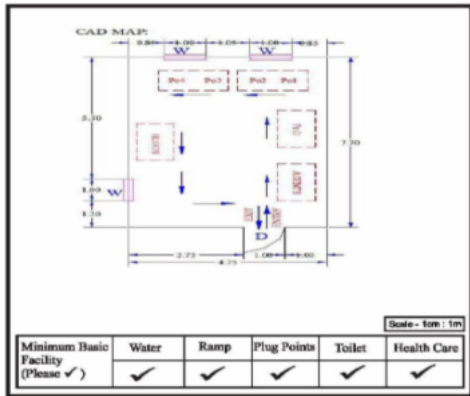

Google Map View

Polling Station Building Front View

Polling Station Front View

Cad View

Key MAP View

1 பெயர் : விரணன் தந்தையின் பெயர்: சின்னகருப்பன் வீட்டு எண் : 1/193 வயது : 29 பாலினம் : ஆண் Photo is available	SOL2177020	2 பெயர் : மீனா கணவர் பெயர்: வேல்முருகன் வீட்டு எண் : 1/20 வயது : 30 பாலினம் : பெண் Photo is available	SOL2822237	3 பெயர் : அழகு - தந்தையின் பெயர்: மணி - வீட்டு எண் : 1-41 வயது : 31 பாலினம் : ஆண் Photo is available	SOL1195973
4 பெயர் : ஹரி ஹரன் தந்தையின் பெயர்: தினகரன் வீட்டு எண் : 1/72 வயது : 25 பாலினம் : ஆண் Photo is available	SOL2061182	5 பெயர் : பூங்கொடி - கணவர் பெயர்: மாயழகன் - வீட்டு எண் : 1-104 வயது : 32 பாலினம் : பெண் Photo is available	SOL1195809	6 பெயர் : அபிநயா கோ தந்தையின் பெயர்: கோவிந்தராஜ் மு வீட்டு எண் : 1/120 வயது : 21 பாலினம் : பெண் Photo is available	SOL3155777
7 பெயர் : சித்ரா தந்தையின் பெயர்: ஜெயராமு வீட்டு எண் : 1/160 வயது : 25 பாலினம் : பெண் Photo is available	SOL2722379	8 பெயர் : பிரசாந்த் தந்தையின் பெயர்: பெரியகருப்பன் வீட்டு எண் : 1/169 வயது : 26 பாலினம் : ஆண் Photo is available	SOL1975234	9 பெயர் : சின்னழகி - கணவர் பெயர்: பெரியகருப்பன் - வீட்டு எண் : 1-170 வயது : 50 பாலினம் : பெண் Photo is available	SOL2347946
10 பெயர் : சாராள் - கணவர் பெயர்: ராஜேஸ் - வீட்டு எண் : 1-171 வயது : 35 பாலினம் : பெண் Photo is available	SOL1949254	11 பெயர் : புனிதா - தந்தையின் பெயர்: தினகரன் - வீட்டு எண் : 1-172 வயது : 27 பாலினம் : பெண் Photo is available	SOL1906981	12 பெயர் : சிவஞ்சிதா தந்தையின் பெயர்: வீரணன் வீட்டு எண் : 1/176 வயது : 26 பாலினம் : பெண் Photo is available	SOL2081834
13 பெயர் : கருத்தழகி - கணவர் பெயர்: மணி - வீட்டு எண் : 1-179 வயது : 39 பாலினம் : பெண் Photo is available	FFT5575410	14 பெயர் : முத்துலெட்சுமி - தந்தையின் பெயர்: பெரியகருப்பன் - வீட்டு எண் : 1-179 வயது : 33 பாலினம் : பெண் Photo is available	SOL0822528	15 பெயர் : உமாமகேஸ்வரி - கணவர் பெயர்: செல்வம் - வீட்டு எண் : 1-184 வயது : 31 பாலினம் : பெண் Photo is available	SOL1195981
16 பெயர் : நிஷாந்தி பெ - தந்தையின் பெயர்: பெரியழகன் - வீட்டு எண் : 1-186 வயது : 28 பாலினம் : பெண் Photo is available	SOL1825744	17 பெயர் : சசிக்குமார் தந்தையின் பெயர்: சின்னவாழை என்ற சங்கர் வீட்டு எண் : 1/190 வயது : 21 பாலினம் : ஆண் Photo is available	SOL3075314	18 பெயர் : முத்துக்குமார் - தந்தையின் பெயர்: அழகு - வீட்டு எண் : 1-191 வயது : 30 பாலினம் : ஆண் Photo is available	SOL1370378
19 பெயர் : ஆனந்த் தந்தையின் பெயர்: உடப்பன் வீட்டு எண் : 1/197 வயது : 26 பாலினம் : ஆண் Photo is available	SOL2110633	20 பெயர் : பஞ்சு - கணவர் பெயர்: பசுபதி - வீட்டு எண் : 1-199 வயது : 38 பாலினம் : பெண் Photo is available	SOL1195866	21 பெயர் : பஞ்சு - கணவர் பெயர்: வெள்ளழகன் - வீட்டு எண் : 1-199 வயது : 37 பாலினம் : பெண் Photo is available	SOL1595123
22 பெயர் : இளையராஜா - தந்தையின் பெயர்: வகுத்தழகன் - வீட்டு எண் : 1-199 வயது : 35 பாலினம் : ஆண் Photo is available	SOL1949189	23 பெயர் : கருத்தழகன் - தந்தையின் பெயர்: வகுத்தழகன் - வீட்டு எண் : 1-199 வயது : 32 பாலினம் : ஆண் Photo is available	SOL1949247	24 பெயர் : பெரிய கருப்பன் தந்தையின் பெயர்: பெரிய கருப்பன் வீட்டு எண் : 1/200 வயது : 59 பாலினம் : ஆண் Photo is available	SOL2822039
S 25 பெயர் : நந்தினி - தந்தையின் பெயர்: பெரியகருப்பன் - வீட்டு எண் : 1-200 வயது : 31 பாலினம் : பெண் DELETED Photo is available	SOL1196021	26 பெயர் : விஜயகுமார் - தந்தையின் பெயர்: பெரியகருப்பன் - வீட்டு எண் : 1-200 வயது : 28 பாலினம் : ஆண் Photo is available	SOL1757426	27 பெயர் : சிவப்பிரியா - தந்தையின் பெயர்: விஜயன் - வீட்டு எண் : 1-202 வயது : 28 பாலினம் : பெண் Photo is available	SOL1865526
28 பெயர் : சிவப்பிரபு - தந்தையின் பெயர்: விஜயன் - வீட்டு எண் : 1-202 வயது : 27 பாலினம் : ஆண் Photo is available	SOL1906957	29 பெயர் : கவிதா - கணவர் பெயர்: கருத்தழகன் - வீட்டு எண் : 1-213 வயது : 38 பாலினம் : பெண் Photo is available	SOL1865518	30 பெயர் : கௌதமி - கணவர் பெயர்: ஆண்டிச்சாமி - வீட்டு எண் : 1-215 வயது : 37 பாலினம் : பெண் Photo is available	SOL1675263