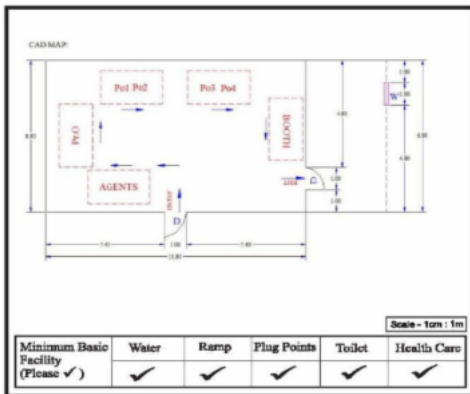

Google Map View

Polling Station Building Front View

Polling Station Front View

Cad View

Key MAP View

1	SOL0114660	பெயர் : பாக்கியம் - கணவர் பெயர்: ஜெகநாதன் - வீட்டு எண் : 1-1A வயது : 38 பாலினம் : பெண்	Photo is available	2	SOL1031681	பெயர் : ஆண்டிச்சாமி - தந்தையின் பெயர்: பெரியசாமி - வீட்டு எண் : 1-19 வயது : 35 பாலினம் : ஆண்	Photo is available	3	SOL1031806	பெயர் : அவசசி - கணவர் பெயர்: ஆண்டிச்சாமி - வீட்டு எண் : 1-19 வயது : 35 பாலினம் : பெண்	Photo is available
4	SOL0243394	பெயர் : அழகம்மாள் - தந்தையின் பெயர்: சுரேஷ் - வீட்டு எண் : 1-40 வயது : 35 பாலினம் : பெண்	Photo is available	5	SOL2822732	பெயர் : ரமேஷ்பாபு தந்தையின் பெயர்: பெரியசாமி வீட்டு எண் : 1/66 வயது : 24 பாலினம் : ஆண்	Photo is available	6	SOL2944312	பெயர் : தினேஷ்பாபு தந்தையின் பெயர்: பெரியசாமி வீட்டு எண் : 1/66 வயது : 22 பாலினம் : ஆண்	Photo is available
7	SOL0114876	பெயர் : ஏலம்மாள் - கணவர் பெயர்: பெரியசாமி - வீட்டு எண் : 1-66A வயது : 43 பாலினம் : பெண்	Photo is available	8	SOL3296340	பெயர் : ஐஸ்வர்யா முருகன் கணவர் பெயர்: அருண்பாண்டியன் வீட்டு எண் : 1/101 வயது : 24 பாலினம் : பெண்	Photo is available	9	SOL3155785	பெயர் : தங்கபாண்டி ரா தந்தையின் பெயர்: ராஜா ப வீட்டு எண் : 1/115 வயது : 20 பாலினம் : ஆண்	Photo is available
10	SOL2822484	பெயர் : ஆர்த்தி தந்தையின் பெயர்: கண்ணன் கண்ணன் வீட்டு எண் : 1/122 வயது : 23 பாலினம் : பெண்	Photo is available	11	SOL0115113	பெயர் : பஞ்சு - கணவர் பெயர்: சின்னமுகன் - வீட்டு எண் : 1-159 வயது : 43 பாலினம் : பெண்	Photo is available	12	SOL2822658	பெயர் : சின்னஅழகி கணவர் பெயர்: வீரணன் வீட்டு எண் : 1/193 வயது : 46 பாலினம் : பெண்	Photo is available
13	ZBK0559435	பெயர் : அடைக்கலராஜ் தந்தையின் பெயர்: சங்குபாண்டி வீட்டு எண் : 1/249ஏ வயது : 34 பாலினம் : ஆண்	Photo is available	14	NFX1180835	பெயர் : ஹேமலதா கணவர் பெயர்: அடைக்கலராஜ் வீட்டு எண் : 1/249ஏ வயது : 26 பாலினம் : பெண்	Photo is available	15	RCX1773829	பெயர் : சண்முகம் - தந்தையின் பெயர்: கண்ணன்பிள்ளை - வீட்டு எண் : 1/350 வயது : 52 பாலினம் : ஆண்	Photo is available
16	FFT5430236	பெயர் : சுபா - கணவர் பெயர்: சண்முகம் - வீட்டு எண் : 1/350 வயது : 47 பாலினம் : பெண்	Photo is available	17	SOL3071594	பெயர் : அட்சயா தந்தையின் பெயர்: சண்முகம் வீட்டு எண் : 1/350 வயது : 21 பாலினம் : பெண்	Photo is available	18	SOL1031814	பெயர் : பாக்கியம் - கணவர் பெயர்: பெரியக்கருப்பன் - வீட்டு எண் : 1E வயது : 36 பாலினம் : பெண்	Photo is available
19	SOL0897421	பெயர் : நாகராஜன் - தந்தையின் பெயர்: ராஜேந்திரன் - வீட்டு எண் : 1E வயது : 34 பாலினம் : ஆண்	Photo is available	20	SOL1501014	பெயர் : ஆனந்த் - தந்தையின் பெயர்: கணேசன் - வீட்டு எண் : 1E வயது : 32 பாலினம் : ஆண்	Photo is available	21	SOL1031442	பெயர் : பூமி - தந்தையின் பெயர்: வீரணன் - வீட்டு எண் : 1E வயது : 32 பாலினம் : ஆண்	Photo is available
22	SOL2609162	பெயர் : பீ ரேவதி கணவர் பெயர்: பாலமுருகன் வீட்டு எண் : 2/11 வயது : 35 பாலினம் : பெண்	Photo is available	23	SOL0699587	பெயர் : நரேஷ்குமார் - தந்தையின் பெயர்: முத்தழகன் - வீட்டு எண் : 2-16 வயது : 38 பாலினம் : ஆண்	Photo is available	24	SOL0822999	பெயர் : முத்துச்செல்வி - கணவர் பெயர்: செல்வக்குமார் - வீட்டு எண் : 2-20 வயது : 33 பாலினம் : பெண்	Photo is available
25	SOL0114793	பெயர் : ஓய்யம்மாள் - கணவர் பெயர்: அன்பழகன் - வீட்டு எண் : 2-20A வயது : 48 பாலினம் : பெண்	Photo is available	26	SOL0114496	பெயர் : வீரணன் - தந்தையின் பெயர்: பெரியசாமி - வீட்டு எண் : 2-25 வயது : 37 பாலினம் : ஆண்	Photo is available	27	SOL0115006	பெயர் : பால முருகன் - தந்தையின் பெயர்: செல்வம் - வீட்டு எண் : 2-39 வயது : 36 பாலினம் : ஆண்	Photo is available
28	SOL3161809	பெயர் : ஸ்வேத ஜோ தந்தையின் பெயர்: ஜோதிமணி வீட்டு எண் : 2/62 வயது : 25 பாலினம் : பெண்	Photo is available	29	SOL1999234	பெயர் : ஓடப்பன் தந்தையின் பெயர்: புல்லுசிரி அய்யாவு வீட்டு எண் : 2/72 வயது : 29 பாலினம் : ஆண்	Photo is available	30	SOL0114736	பெயர் : பஞ்சு - கணவர் பெயர்: மணிகண்டன் வீட்டு எண் : 2/77 வயது : 38 பாலினம் : பெண்	Photo is available